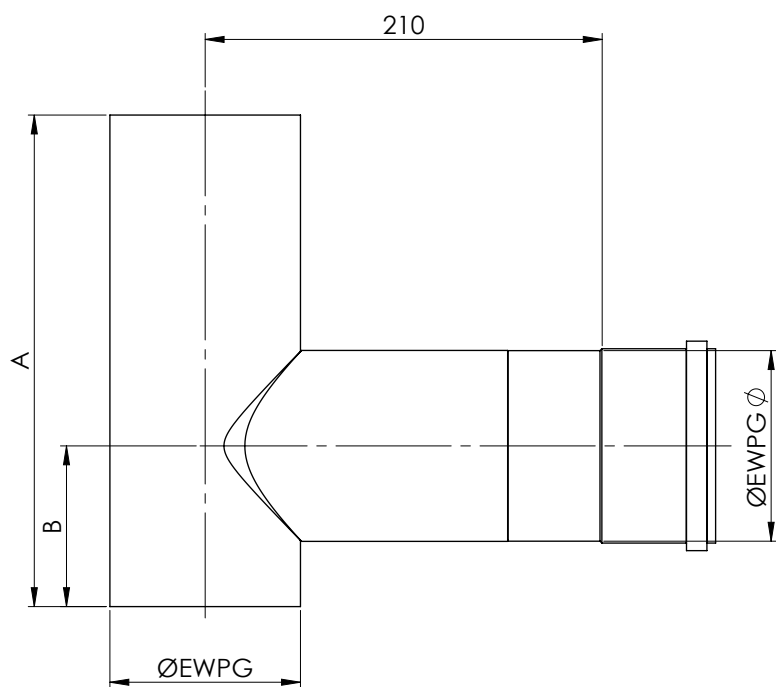

# T-stuk 90° Verkort + Deksel EWPG

EWPG	ARTIKELCODE	MATEN	
		A	B
80	EWPG080006VS	230	75
100	EWPG100006VS	260	85

03.06.2020  
REV: 0