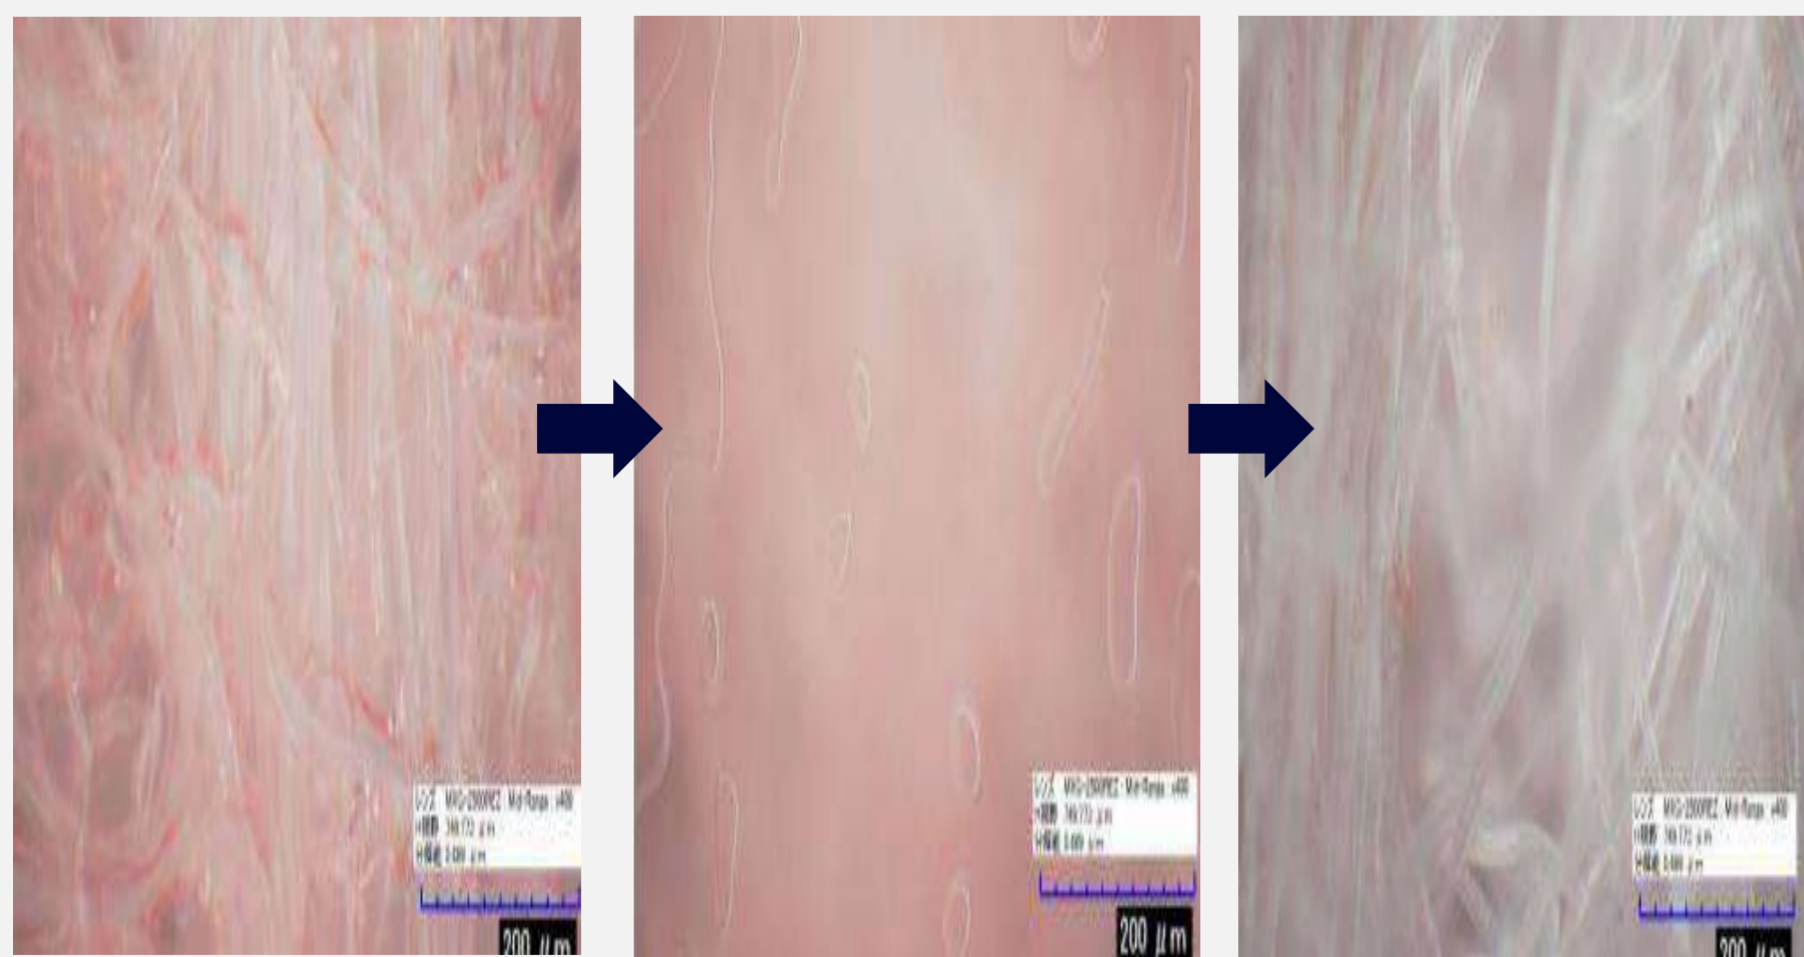

滴下専用・貼るだけ香りのシール Clinical aroma seal

# 貼るアロマシール

多層構造 | パーソナルスペース | 衛生的・手軽

パーソナル  
スペース

香害（スメハラ）を防ぐ  
芳香に最適な厚味

✓ 50<sup>センチ</sup> 成分変性なく香りが  
届く距離

✓ 100<sup>センチ</sup> 香りが届かない距離

貫通  
剥離

✓ 貫通・漏れ・剥離を防止  
芳香機能性評価試験実施

他社類似品

弊社製

多層  
構造

ゆっくり浸透、ジワジワ揮発を  
実現。各層に香りを保持

衛生的  
手軽

衣服や下着、マスク等に貼るだけ  
で香りが漂います

✓ 好きな香りを上から垂らすだけで  
目的別のアロマシールが完成