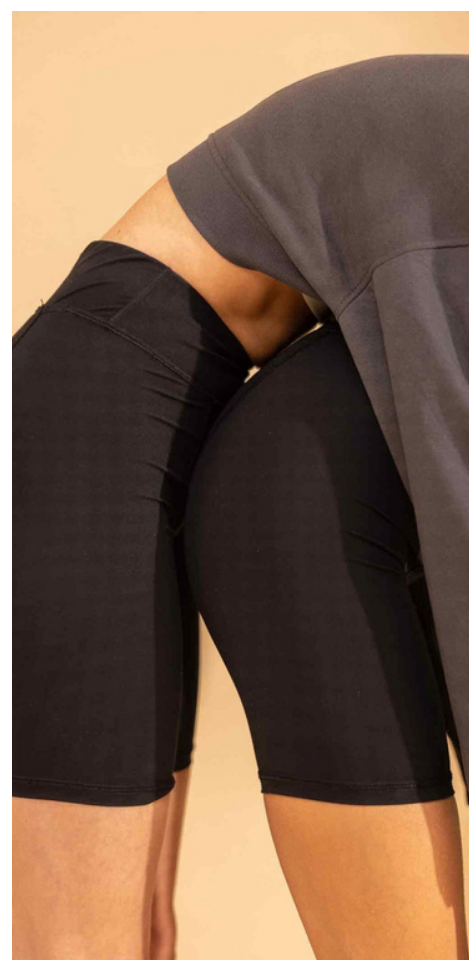

CYCLISTE

59€

Vêtements de sport menstruels
Flux moyen
Existe uniquement en noir
Taille XS à XXL.