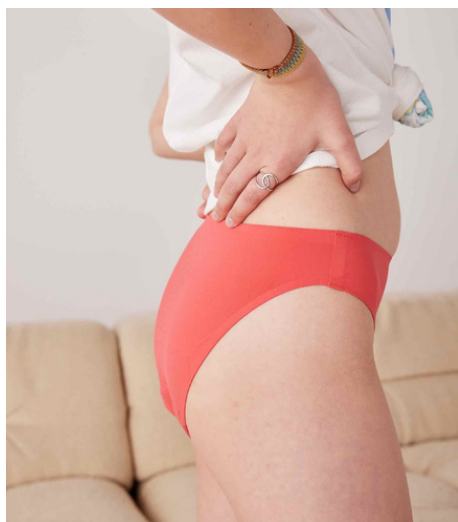

Culotte ou Shorty ?

3 COLOURS DISPONIBLES

Bleu Tropico

Corail Pop
ou Noir

**GAMME
ADO**

CULOTTE SELENE

Invisible, performante et confortable, la culotte s'enfile le matin ou le soir pour une **protection de 8 à 12H**. 29€

CULOTTE ARTEMIS

La culotte super absorbante ++ pour ado. Existe uniquement en noir. 32€

SHORTY SELENE

Garantit aux adolescentes **confort et sérénité** pendant leurs règles.
Plus respectueux de leur corps et de la planète.
29€