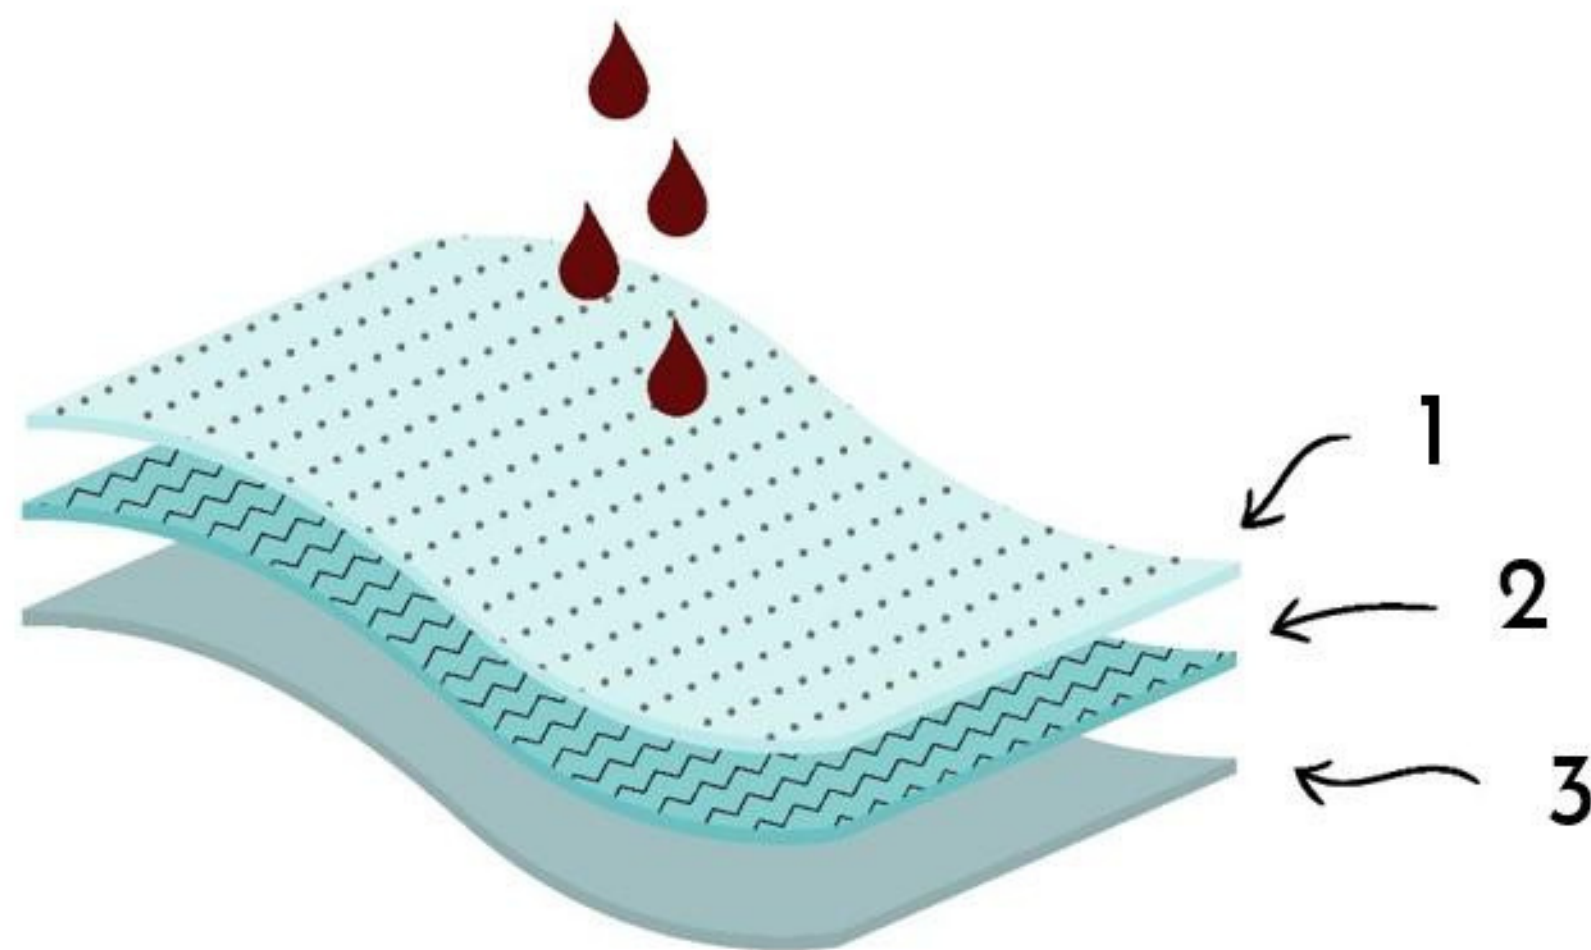

JOLYS BOUTIQUE PRESENTE

La Culotte menstruelle SMOON

une alternative performante, confortable et
écologique aux protections périodiques
jetables

Il est temps de changer les règles !

SMOON la culotte sans compromis

lavable et réutilisable pendant au
moins 3 ans

jusqu'à 12h de protection

sans couture pour un confort
innégalable

matière certifiée OEKO TEX

DES
ÉCONOMIES
À LA CLE !

Comment ça marche ?

#1 DRAINE : La matière au contact de votre peau draine immédiatement le sang vers la partie absorbante et sèche rapidement. Ainsi, pas de sensation d'humidité désagréable !

#2 ABSORBE : La matière ultra-absorbante vous permet de porter la culotte toute la journée ou toute la nuit, le tout sans gonfler - pas d'effet couche ! Naturellement antibactérienne grâce à un fil d'argent, elle évite également les mauvaises odeurs.

#3 ÉVITE LES FUITES : La membrane imperméable est une barrière anti-fuite ultra fiable. Elle est toutefois respirante pour permettre à l'eau contenue dans le sang de s'évaporer grâce à la chaleur du corps.