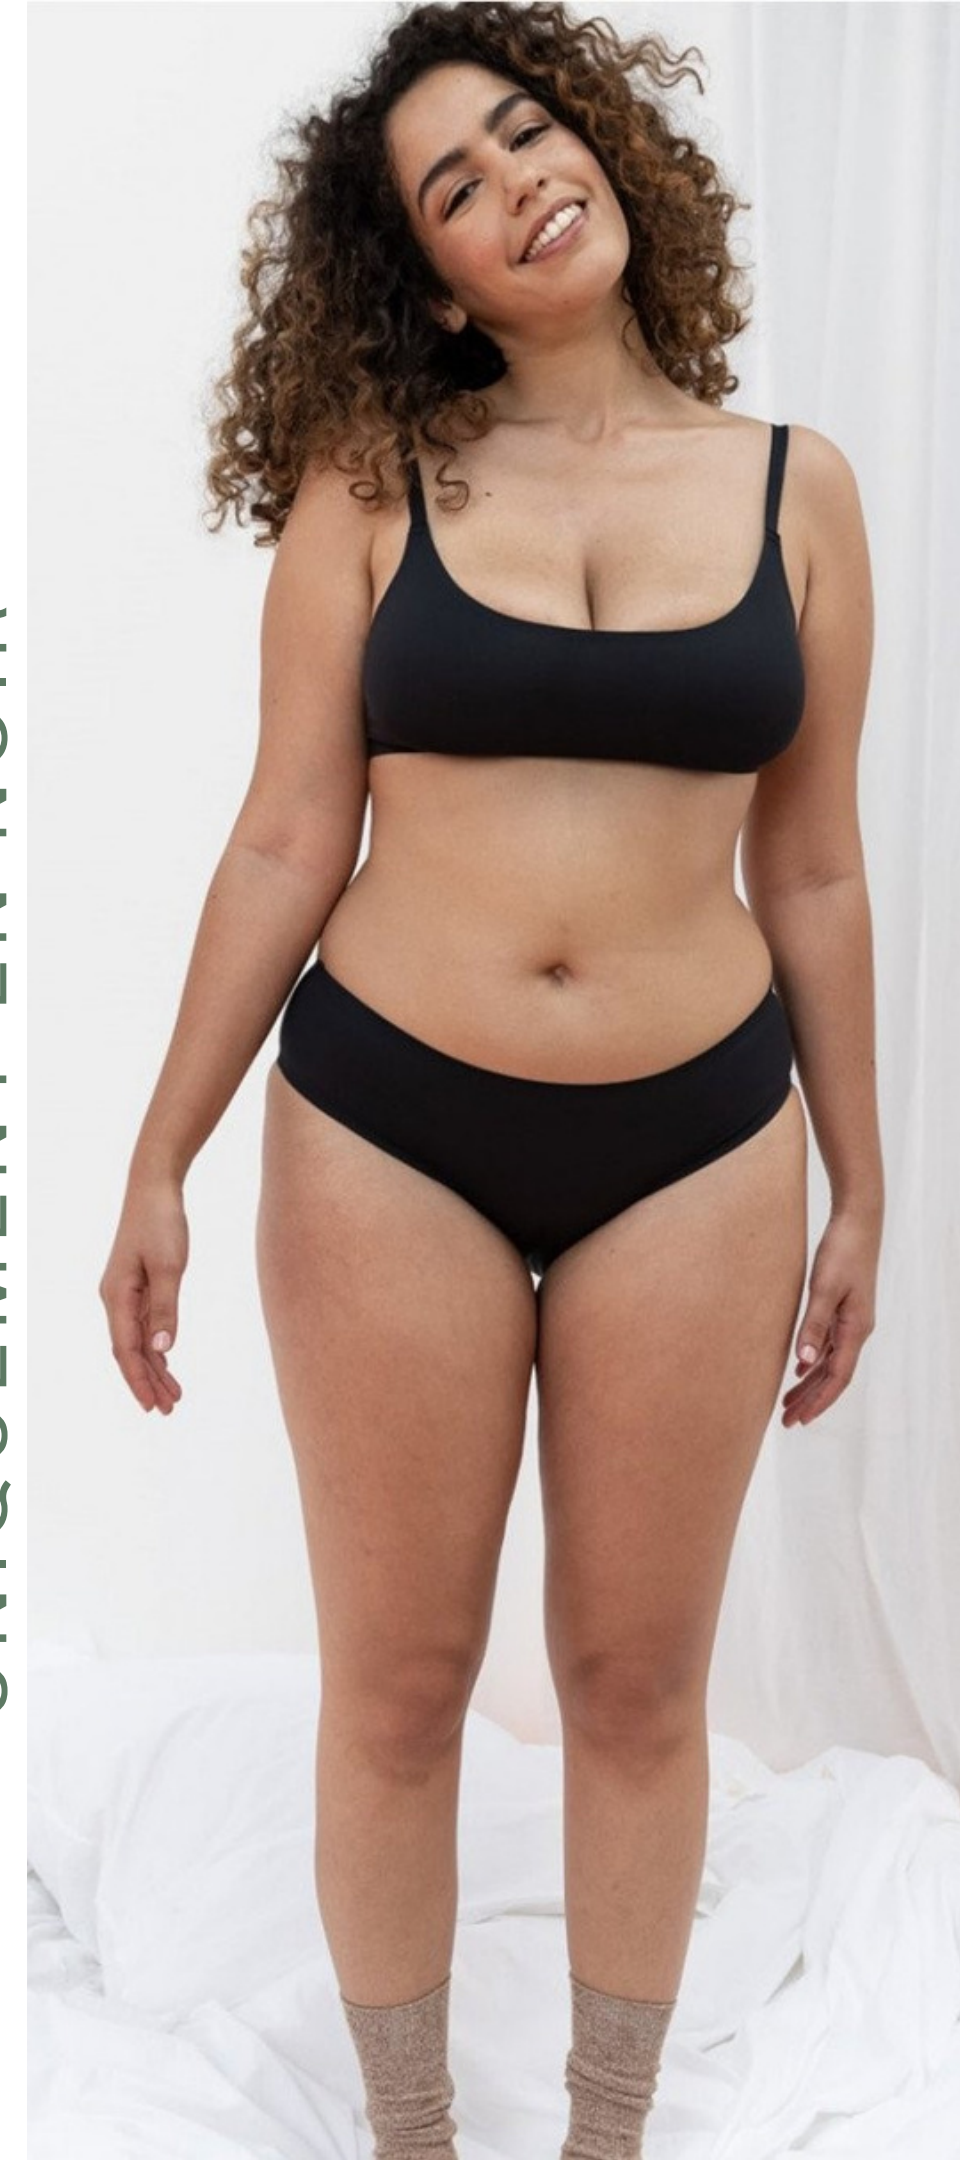

Brassière sans couture

Incroyable brassière seconde peau,
sans couture et sans attache dans le dos !
Confectionnée dans la même matière
légèrement gainante que les culottes ,
ea brassière assure un bon maintien tout en
ayant la sensation de ne rien porter.

Guide des tailles
XS = 85A - 80B - 75C
S = 90A - 85B - 80 C
M = 95A - 90B - 85C
L = 100A - 95B - 90C
XL = 105A - 100B - 95C
XXL = 110A - 105B - 100C

UNIQUEMENT EN NOIR