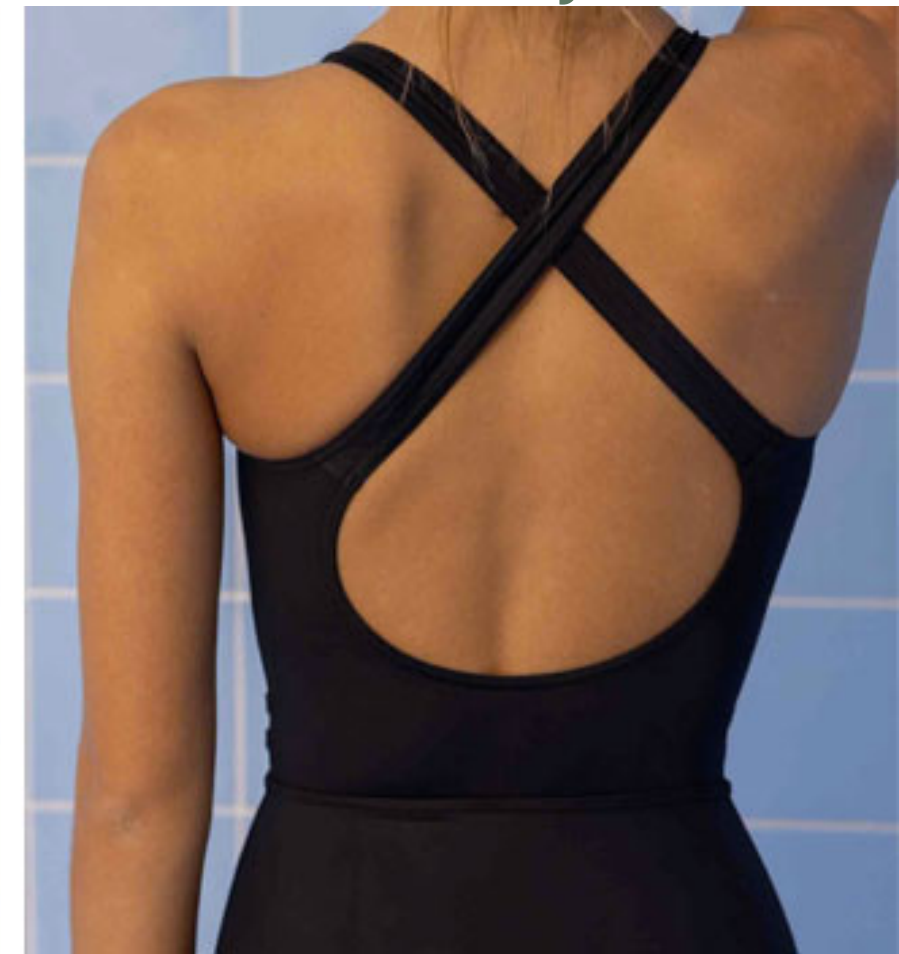

Culotte ou Shorty ?

3 COLOURS DISPONIBLES

Bleu Tropico

Corail Pop
ou Noir

**GAMME
ADO**

CULOTTE SELENE

Invisible, performante et confortable, la culotte s'enfile le matin ou le soir pour une **protection de 8 à 12H**. 29€