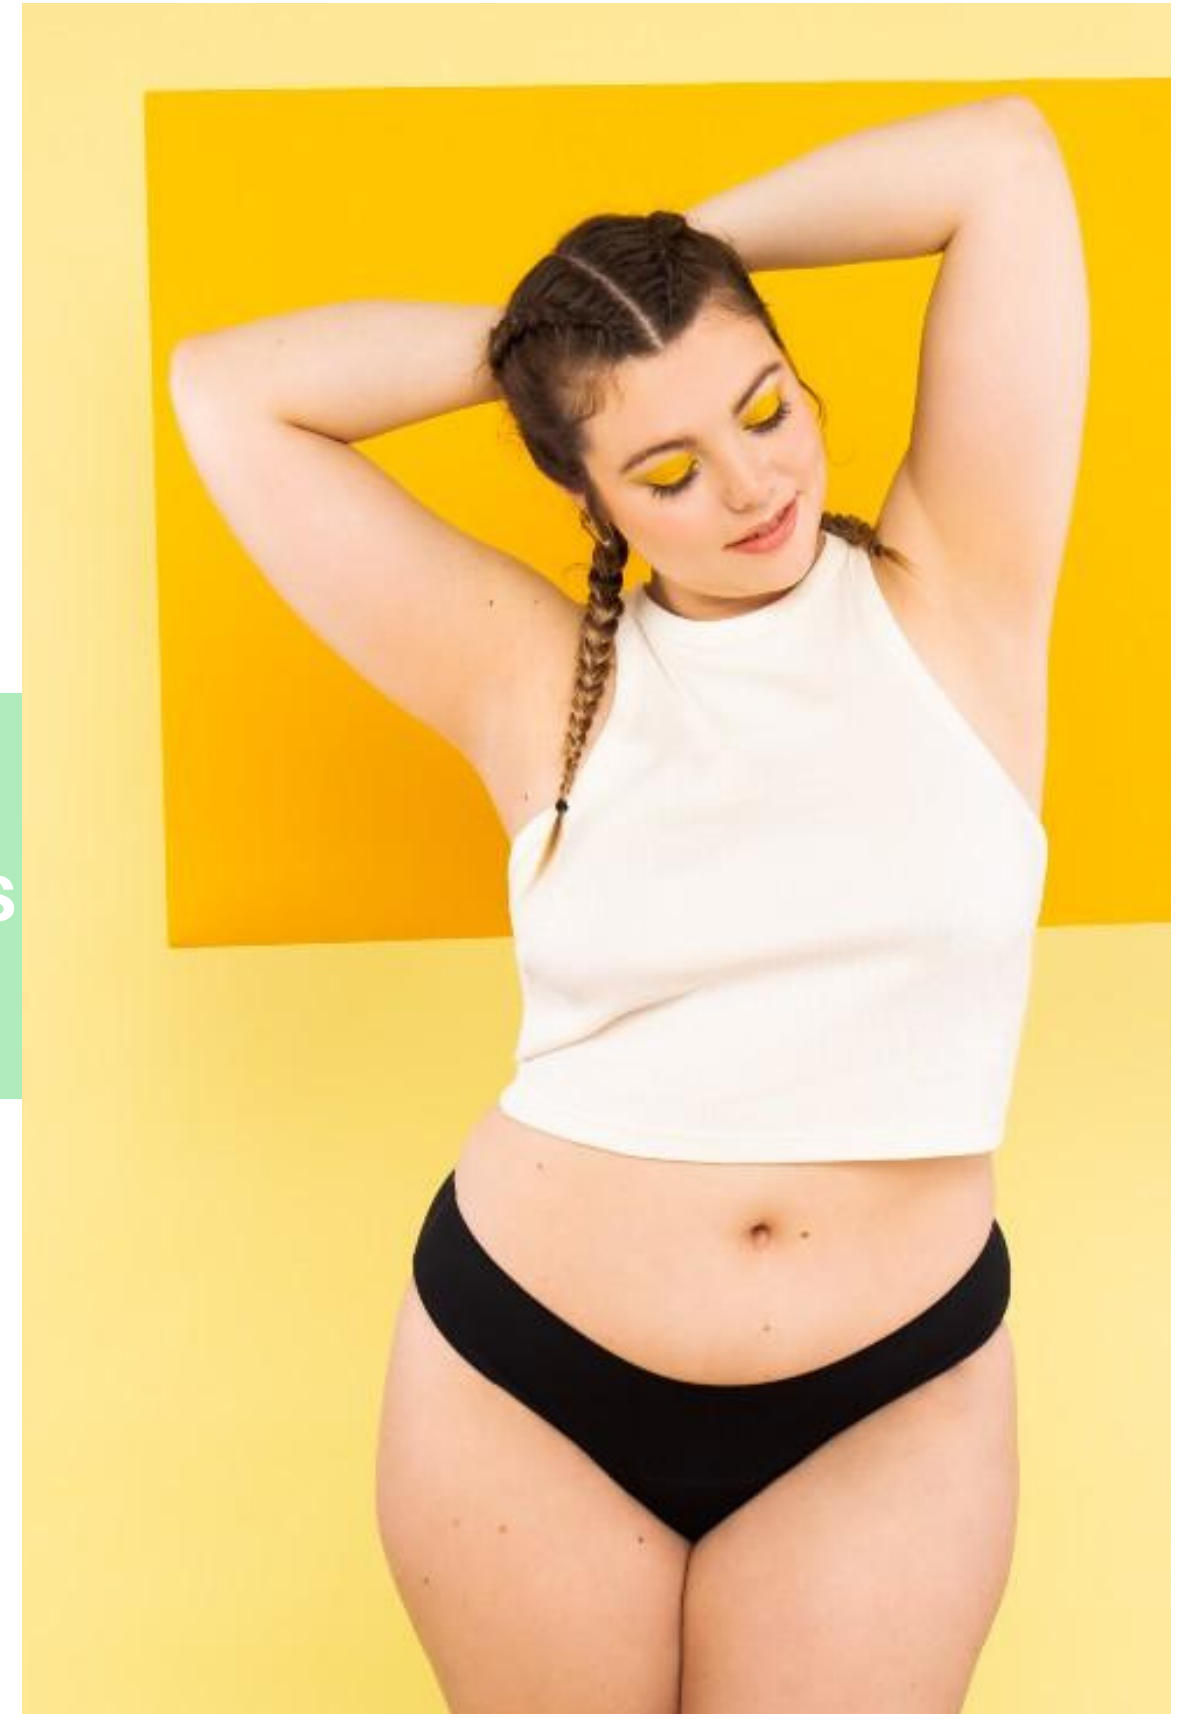

JOLYS BOUTIQUE PRESENTE

La Culotte menstruelle SMOON

une alternative performante, confortable et
écologique aux protections périodiques
jetables

Il est temps de changer les règles !

SMOON la culotte sans compromis

lavable et réutilisable pendant au
moins 3 ans

jusqu'à 12h de protection

sans couture pour un confort
innégalable

matière certifiée OEKO TEX

DES
ÉCONOMIES
À LA CLE !

Comment ça marche ?

#1 DRAINE : La matière au contact de votre peau draine immédiatement le sang vers la partie absorbante et sèche rapidement. Ainsi, pas de sensation d'humidité désagréable !

#2 ABSORBE : La matière ultra-absorbante vous permet de porter la culotte toute la journée ou toute la nuit, le tout sans gonfler - pas d'effet couche ! Naturellement antibactérienne grâce à un fil d'argent, elle évite également les mauvaises odeurs.

#3 ÉVITE LES FUITES : La membrane imperméable est une barrière anti-fuite ultra fiable. Elle est toutefois respirante pour permettre à l'eau contenue dans le sang de s'évaporer grâce à la chaleur du corps.