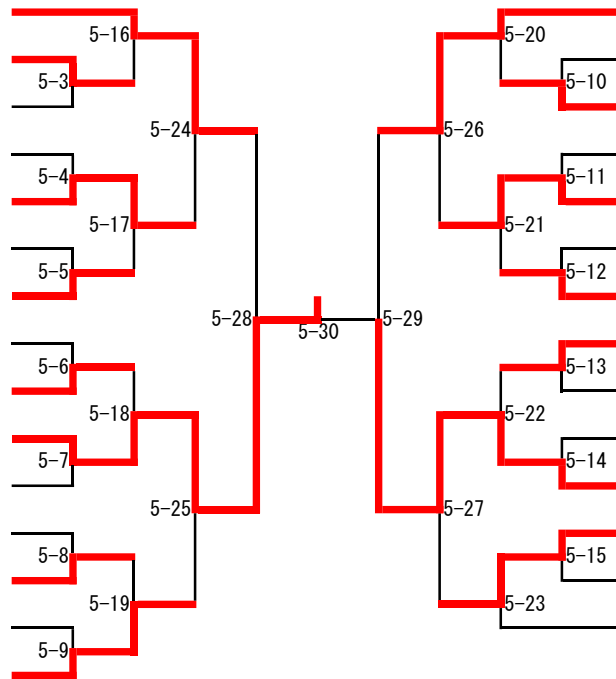

高校生女子の部

- 1 伊藤 小織 岡崎城西高校
- 2 大澤 玉青 岡崎高校
- 3 渡邊 愛海 岡崎工科高校
- 4 小出 妃奈乃 愛知産業大学三河高校
- 5 鈴木 凰愛 岡崎城西高校
- 6 辻 悠 幸田高校
- 7 榑野 愛花 岡崎城西高校
- 8 高島 彩那 岡崎高校
- 9 鈴木 柑名 岡崎城西高校
- 10 柵木 香乃 岡崎城西高校
- 11 神田 結衣 幸田高校
- 12 久野 夏凜 岡崎城西高校
- 13 福田 紗雪 愛知産業大学三河高校
- 14 水野 恵理 光ヶ丘女子高校
- 15 近藤 美空 岡崎城西高校