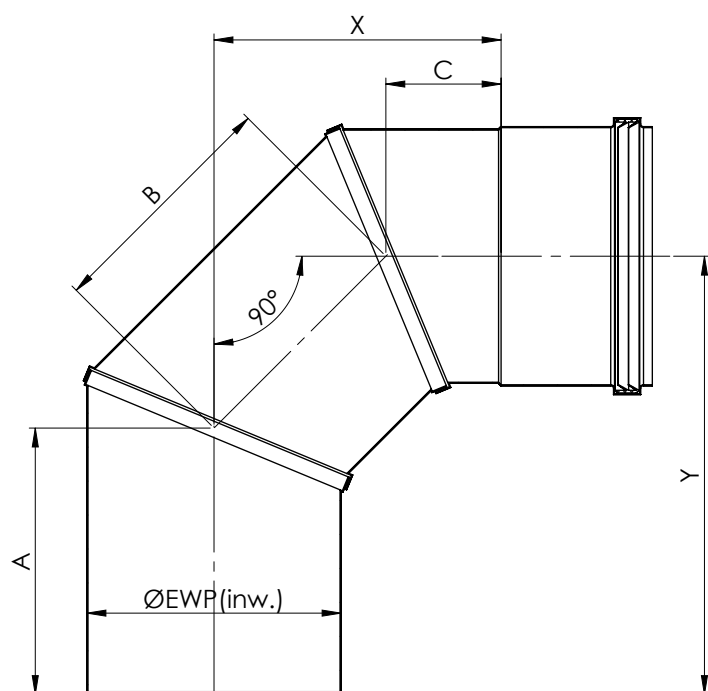

Bocht 90° EWP

EWP	ARTIKELCODE	MATEN				
		A	B	C	X	Y
80	EWP080008	102	88	42	104	164
100	EWP100008	106	96	46	114	174

06.08.2020
REV: 0