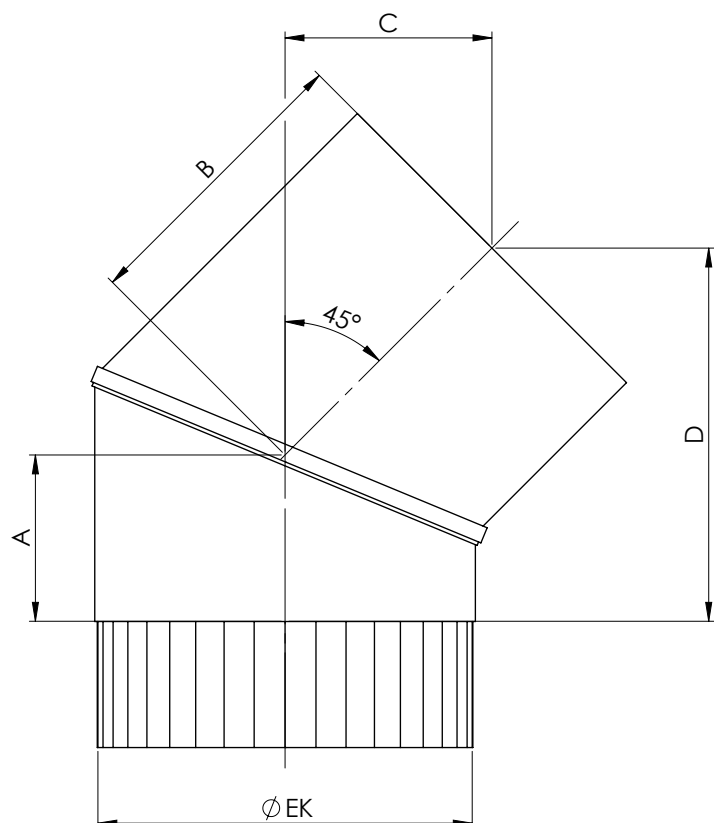

Segmentbocht 45° EK

EK	MATEN				ARTIKELCODE
	A	B	C	D	
80	51	102	72	123	EK080011
100	56	106	75	130	EK100011
110	58	108	76	134	EK110011
120	60	110	78	137	EK120011
125	61	111	78	139	EK125011
130	62	112	79	141	EK130011
150	66	116	82	148	EK150011
180	72	122	86	159	EK180011
200	76	126	89	166	EK200011
250	87	137	97	183	EK250011
300	97	147	104	201	EK300011
350	107	157	111	219	EK350011
400	118	168	119	236	EK400011