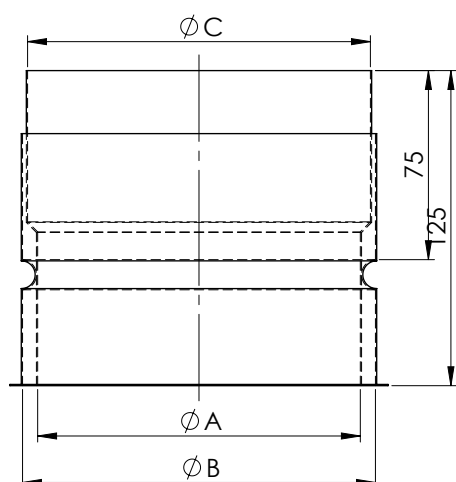

Nisbus L=125 mm kort model tbv HavéFlex

EK	MATEN			ARTIKELCODE
	$\varnothing A$	$\varnothing B$	$\varnothing C$	
130	128	140	136	EK130016F
150	148	160	156	EK150016F

06.01.2022
REV: 0