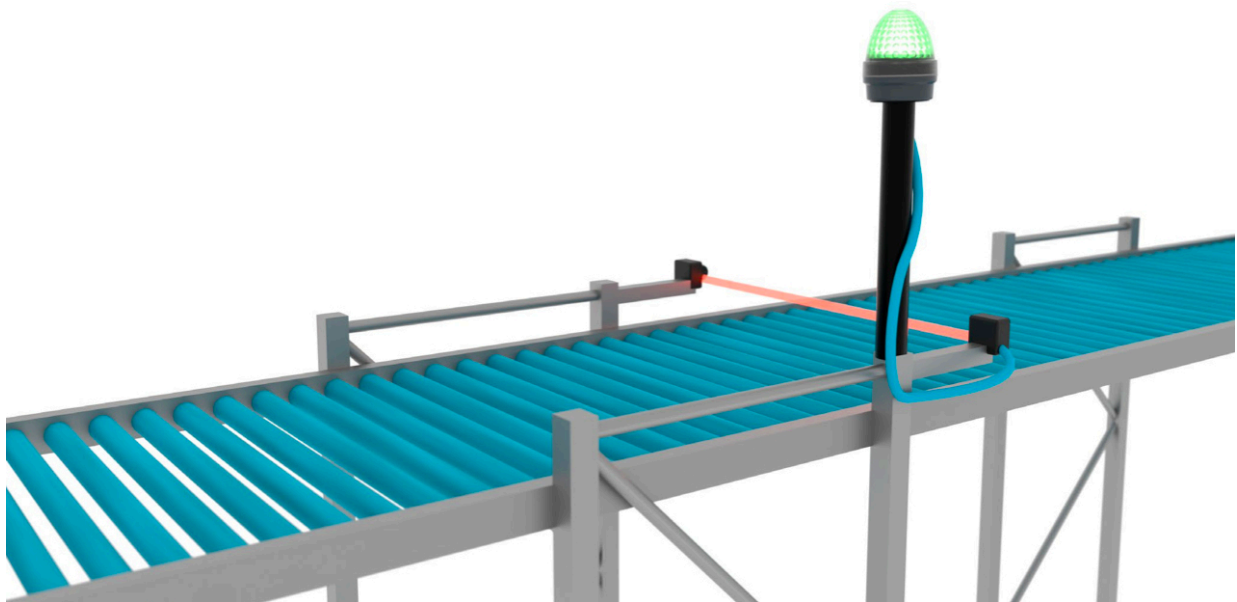

Automatisierte Zählung der Waren auf Ihren
Transportbändern