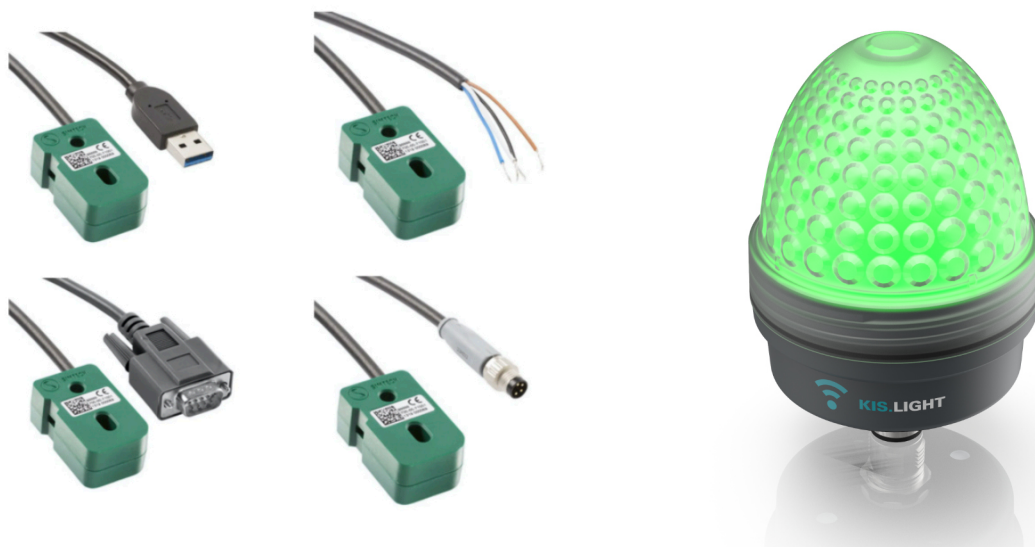

Transportbandüberwachung einfach gemacht:

Die KIS.ME Komponenten lassen sich ganz einfach in Ihr Transportbandsystem integrieren und somit automatisch alle relevanten Kennzahlen ermitteln.

- Der A4.sense ist ein reflektorloser Time of light Sensor, der sich über verschiedenste Arten an Ihr bestehendes Transportsystem anschließen lässt.

Über das KIS.LIGHT lassen sich ganz einfach verschiedene Zustände auch nach außen hin anzeigen

- Anzeige über KIS.LIGHT (Grün = normaler Zählvorgang , Gelb = Zählmenge erreicht, Rot = Transportband steht)

- Ermitteln Sie so schnell und einfach Fehlzeiten

- Auf dem KIS.Manager alle Daten übersichtlich aufbereitet