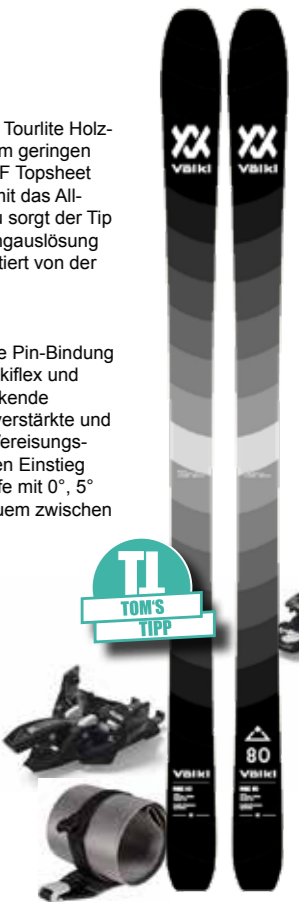

SKI-SET

»Curv Pro Ti«

Mit seinem durch Carbon verfeinerten Holzkern und der Air Carbon TI Technologie, liegt dieser Ski perfekt und ruhig in jeder Kurve. Auch wenn sie dank Triple Radius noch so extrem ist. Keine Belastung scheint zu hoch. Harmonische Performance unterstrichen durch Free Milled Titanium.

statt 599,⁹⁵
399,⁹⁵

SKISCHUH

»RC ONE Pro 110«

Komfortabler High-Performance Schuh mit perfekter Kraftübertragung. Der Innenschuh passt sich mit seinen flexiblen Zonen während der Bewegung optimal an den Fuß an. Das Ergebnis sind bester Komfort und maximale Leistung durch kompakten Halt trotz großzügigem Vorfußbereich. Innenschuh: Active Fit Zones, 3D pre-shaped Liner Sohle: mit GripWalk ausgestattet

statt 359,⁹⁵
299,⁹⁵