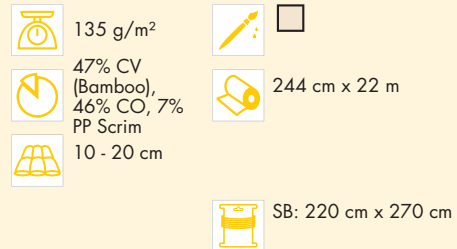

Spezifikation

PFLEGEEMPFEHLUNG

Bitte führen Sie vor der Verarbeitung der Produkte Anwendungstests durch.

Weitere Informationen zur Verarbeitung und zum Anwendungsgebiet finden Sie in unserer Gesamtbroschüre sowie auf unserer Website www.vlieseline.com.