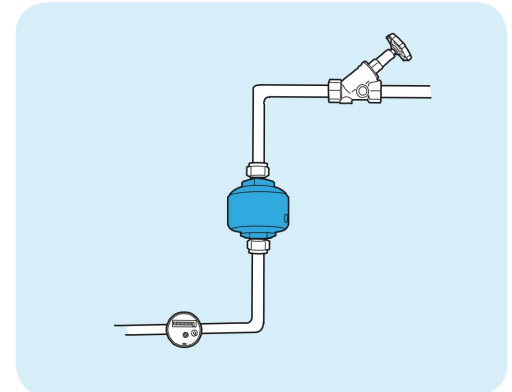

KKS81

Whirlator[®] für MFH & Wohnanlagen, Schwimmbäder

Der Klassiker für die zentrale Wasserversorgung die nicht nur für das Mehrfamilienhaus einsetzbar ist, sondern auch für mittlere bis große Industrieanlagen. Der KKS81 sorgt für ein verbessertes Lösungsvermögen und Quellwasser Standard.

Der zentrale Whirlator[®] KKS81 reduziert Wartung und Verbrauch bei wasserführenden Systemen im gesamten Haushalt. Er ist eine preiswerte Investition bei Wohnanlagen und ebenso einsetzbar in z.B. kleineren Schwimmbädern, um diese vor Keimen u. Kalkanhaftungen zu schützen.

Bestellnummer:	1092
Material:	MS Sanitärstandard POM Natur Hostaform C 9021 mit KTW – Zulassung
Abmessung:	Ø 127 mm x ca. 150mm Gesamtlänge
Gewicht:	1484 g
Kapazität:	8100 L/h bei Delta p = 100kPa (ca. 10000 Liter bei 3,5 bar) – ausreichend für bis zu 10 WEH / 40 Personen
Druckfest:	P max. = 1,6 MPa
Anschluss/ Größe:	G1-1/2 Zoll Flach dichtend
Zertifikate:	ISO – 9001 / Industriestandard
Verwendung:	MFH (Mehrfamilienhäuser), mittlere bis große Industrieanlagen
Reihenfolge der Montage:	Wasseruhr, Wasserfilter, Druckminderer, KKS81
Barcode:	4260697050092