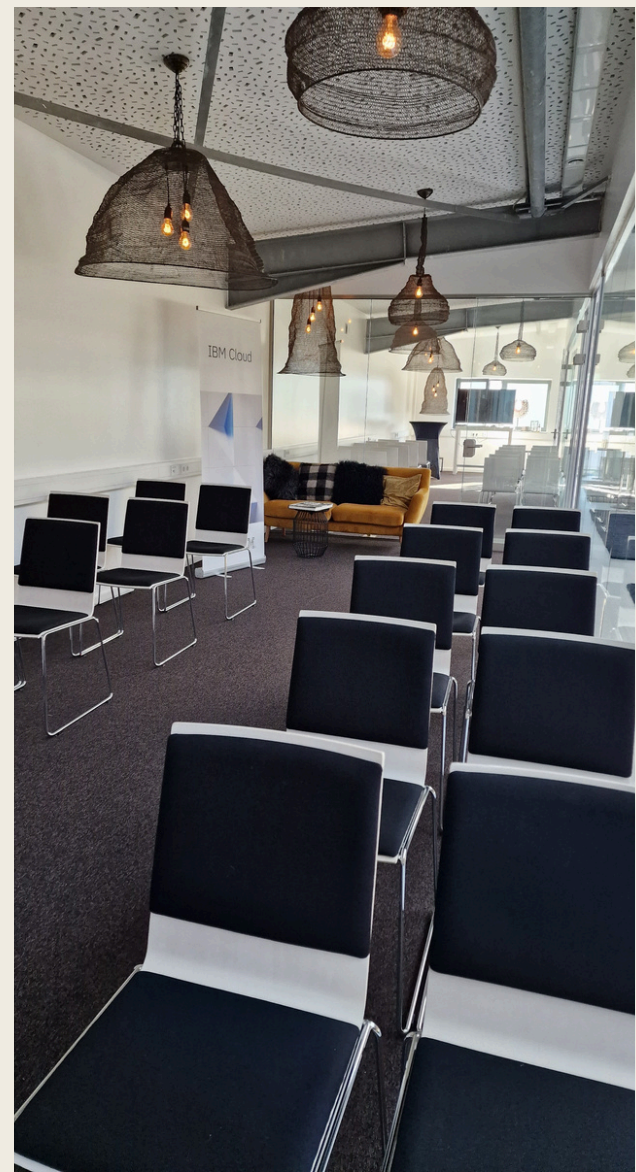

## WALK INN | BIG STORE | DARK ROOM

Unser WALK INN empfängt jeden Gast mit lichtdurchfluteter Offenheit und lässt gleich beim Eintreten die Großzügigkeit von BOTANICALS Räumlichkeiten spüren.

Direkt angrenzend eröffnet der BIG STORE mit hohen Decken, einem breiten Tor zum Vorplatz und einer wandelbaren Fläche vielfältige Möglichkeiten für Ihre Veranstaltung.

# SUNNY SIDE

Herzstück von BOTANICAL ist unser SUNNY SIDE ! Hier sind TagungsRaum und PartyFläche sehr stilvoll vereint, im trendigen IndustrialChic.

Mit seiner zum Garten gerichteten Glasfront, einer variablen Bühne und der mittig gelegenen, holzvertäfelten BAR besticht dieser Raum durch seine ungeahnte Flexibilität.

# SAFE HAVEN

Für konzentrierte Atmosphäre öffnet SAFE HAVEN im Erdgeschoss seine Türen, zentral und doch wunderbar abgeschirmt.

## SKINNY I | SKINNY II

SKINNY I und SKINNY II sind unsere voll ausgestatteten Tagungsräume für Workshops und Meetings im kleinen Kreis.

Im ersten Obergeschoss begeistert die GALERIE mit Blick über den Veranstaltungsbereich.