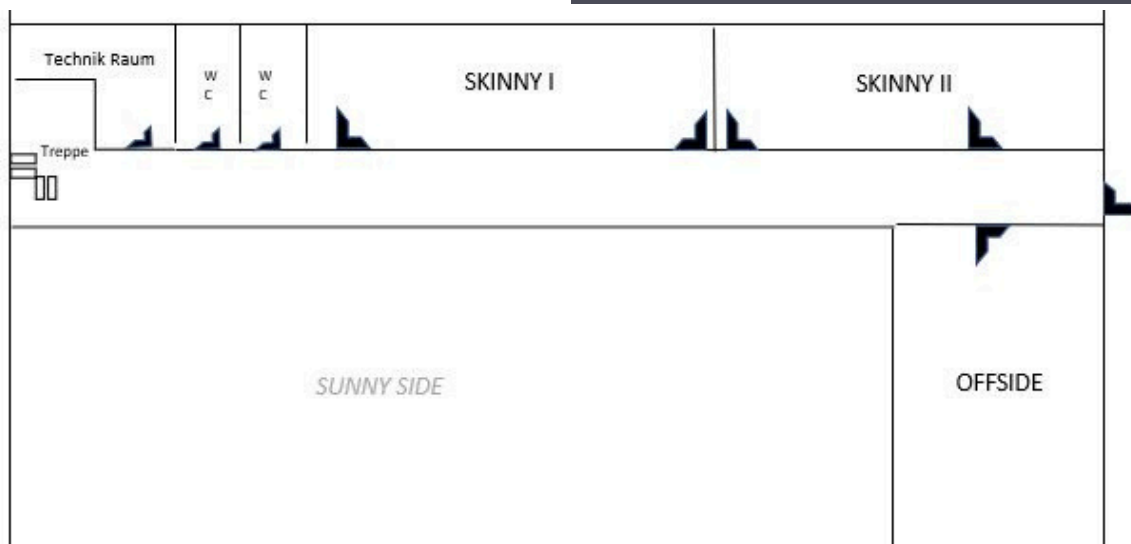

2. OberGeschoss