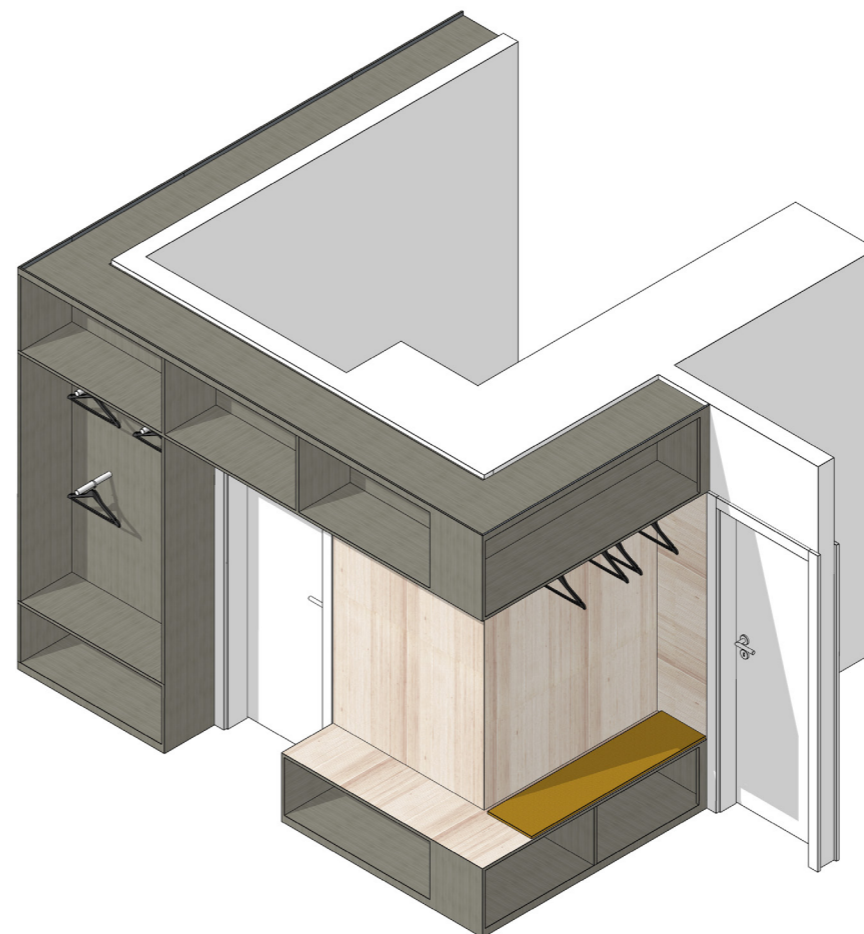

C Schnitt C-C

A Schnitt A-A

Planinhalt

Maßstab

1 Schnitt B-B

3 Schnitt D-D

Planinhalt

Maßstab

Planinhalt

Maßstab

Einbaumöbel / Detail WZ 01 / Ansicht Diele M 1:20

Einbaumöbel / Detail WZ 01 / Ansicht Diele 2 M 1:20

Einbaumöbel / Detail EM01 / Grundriss M 1:20

Planinhalt

Maßstab

WK-01

Anwendung: **Wohnzimmer**
 Typ: **Kommode**
 Produktvorschlag: **Tylko, Kommode Typ02**
 Anzahl gesamt: **1**
 Anmerkung: **L242 x W43 x H40 cm**

WS-05

Anwendung: **Wohnzimmer**
 Typ: **Sitzmöbel-Sofas**
 Produktvorschlag: **Traffic Sofa von Magis**
 Anzahl gesamt: **1**
 Anmerkung: **H: 72 x L: 186 x D: 80 cm**

WS-03

Anwendung: **Wohnzimmer**
 Typ: **Aufbewahrung-Sideboards/Kommoden TV**
 Produktvorschlag: **Kabino Sideboard mit Schubladen von Normann Copenhagen**
 Anzahl gesamt: **1**
 Anmerkung: **H: 61 x L: 161,8 x D: 41 cm**