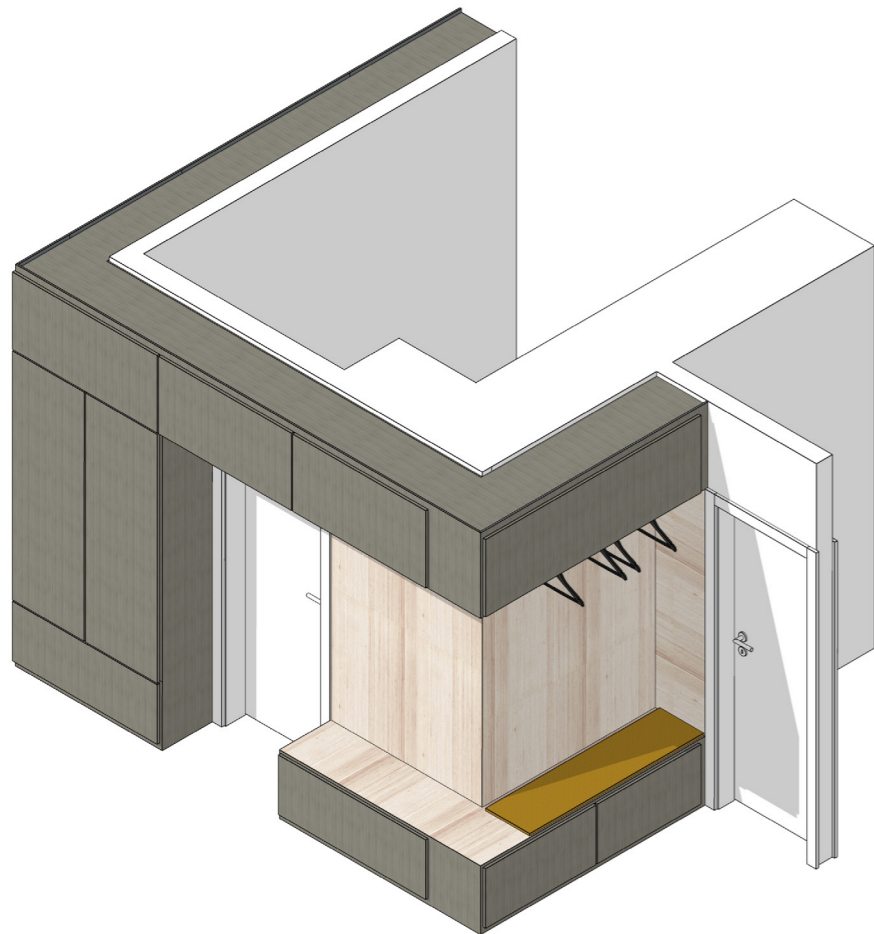

C Schnitt C-C

A Schnitt A-A

Planinhalt

Maßstab

1 Schnitt B-B

3 Schnitt D-D

Planinhalt

Maßstab

Planinhalt

Maßstab

Einbaumöbel / Detail WZ 01 / Ansicht Diele M 1:20

Einbaumöbel / Detail WZ 01 / Ansicht Diele 2 M 1:20

Einbaumöbel / Detail EM01 / Grundriss M 1:20

Planinhalt

Maßstab

WK-01

Anwendung: **Wohnzimmer**
 Typ: **Kommode**
 Produktvorschlag: **Tylko, Kommode Typ02**
 Anzahl gesamt: **1**
 Anmerkung: **L242 x W43 x H40 cm**

WS-05

Anwendung: **Wohnzimmer**
 Typ: **Sitzmöbel-Sofas**
 Produktvorschlag: **Traffic Sofa von Magis**
 Anzahl gesamt: **1**
 Anmerkung: **H: 72 x L: 186 x D: 80 cm**

WS-03

Anwendung: **Wohnzimmer**
 Typ: **Aufbewahrung-Sideboards/Kommoden TV**
 Produktvorschlag: **Kabino Sideboard mit Schubladen von Normann Copenhagen**
 Anzahl gesamt: **1**
 Anmerkung: **H: 61 x L: 161,8 x D: 41 cm**