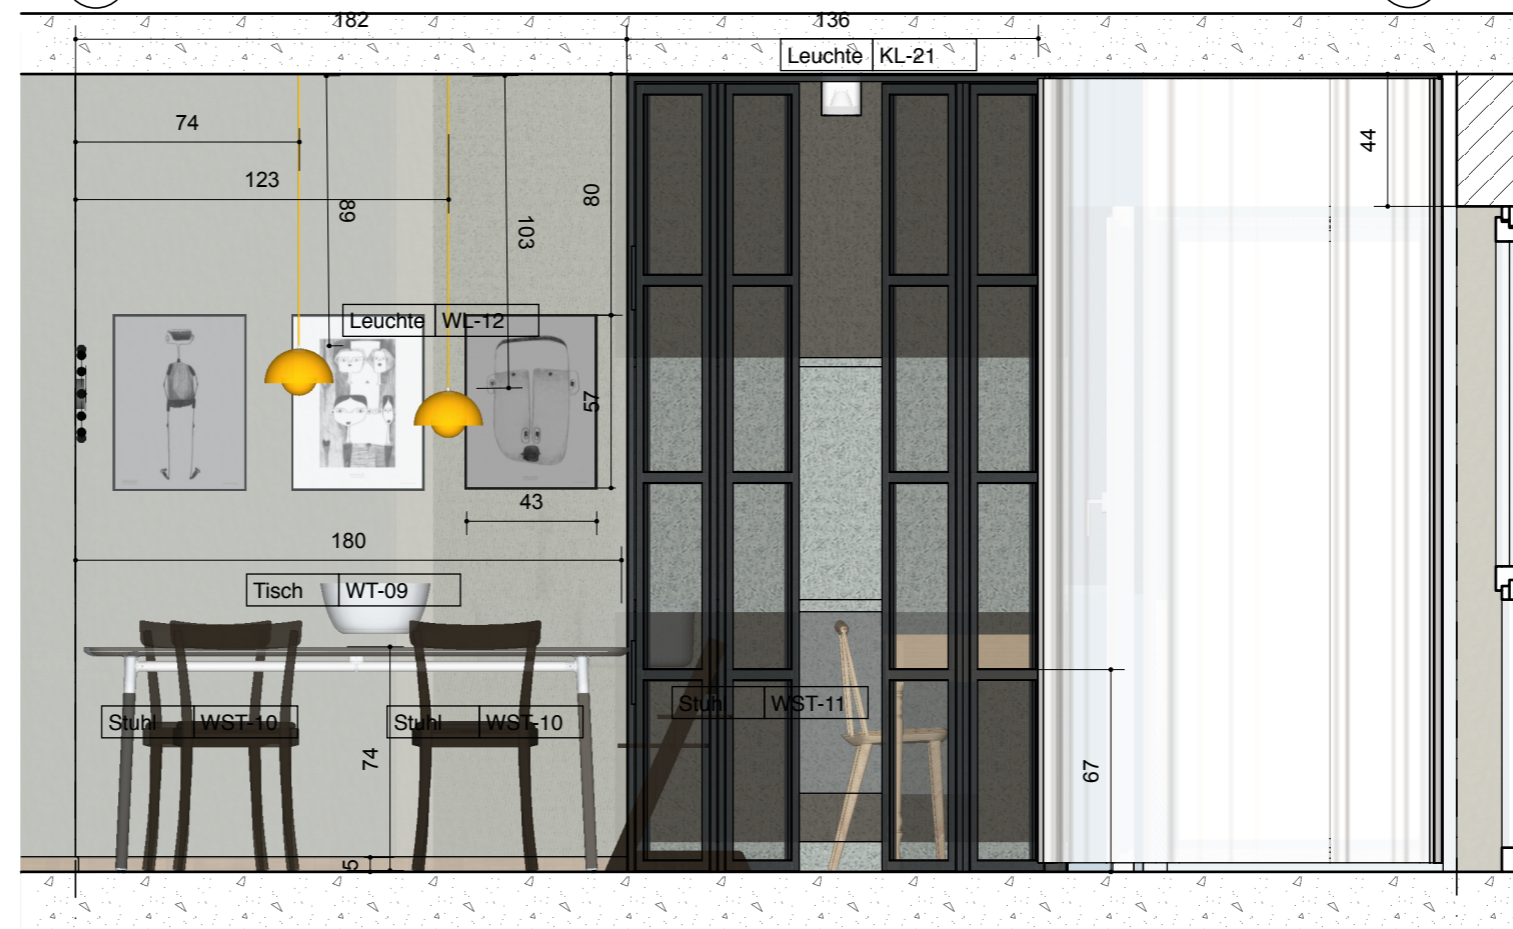

C Schnitt C-C

A Schnitt A-A

Planinhalt

Maßstab

1 Schnitt B-B

3 Schnitt D-D

Planinhalt

Maßstab

Planinhalt

Maßstab

Einbaumöbel / Detail WZ 01 / Ansicht Diele M 1:20

Einbaumöbel / Detail WZ 01 / Ansicht Diele 2 M 1:20

Einbaumöbel / Detail EM01 / Grundriss M 1:20

Planinhalt

Maßstab

WK-01

Anwendung: **Wohnzimmer**
 Typ: **Kommode**
 Produktvorschlag: **Tylko, Kommode Typ02**
 Anzahl gesamt: **1**
 Anmerkung: **L242 x W43 x H40 cm**

WS-05

Anwendung: **Wohnzimmer**
 Typ: **Sitzmöbel-Sofas**
 Produktvorschlag: **Traffic Sofa von Magis**
 Anzahl gesamt: **1**
 Anmerkung: **H: 72 x L: 186 x D: 80 cm**

WS-03

Anwendung: **Wohnzimmer**
 Typ: **Aufbewahrung-Sideboards/Kommoden TV**
 Produktvorschlag: **Kabino Sideboard mit Schubladen von Normann Copenhagen**
 Anzahl gesamt: **1**
 Anmerkung: **H: 61 x L: 161,8 x D: 41 cm**