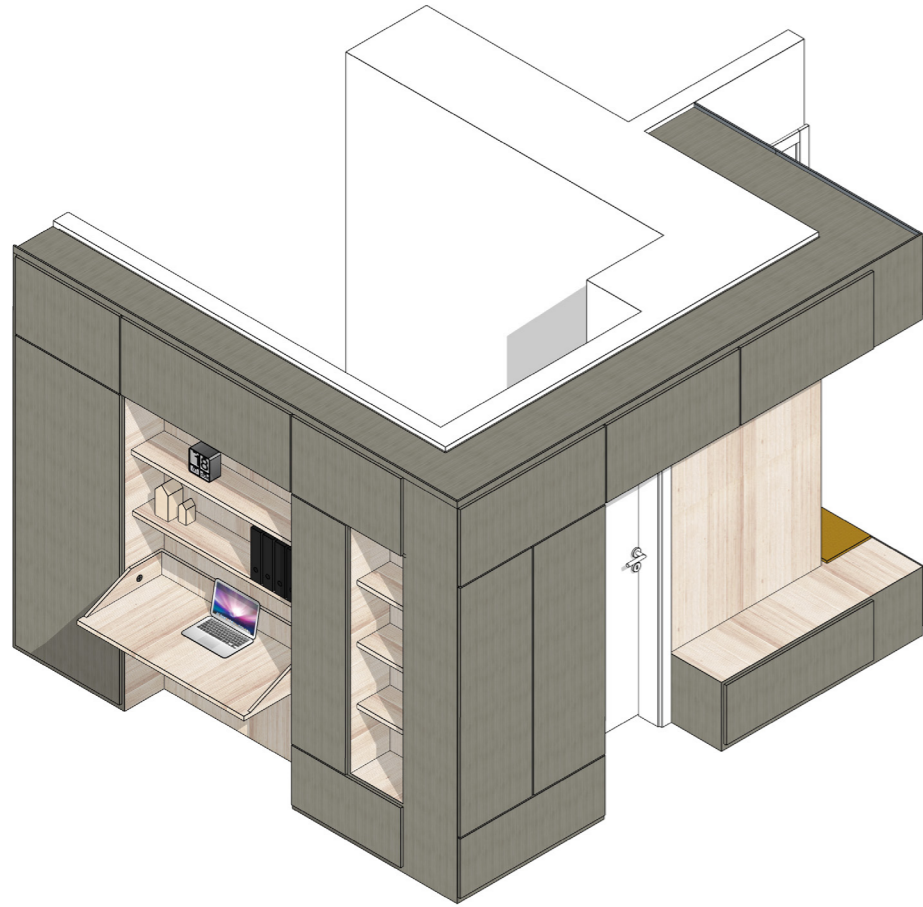

C Schnitt C-C

A Schnitt A-A

Planinhalt

Maßstab

1 Schnitt B-B

3 Schnitt D-D

Planinhalt

Maßstab

Planinhalt

Maßstab

Einbaumöbel / Detail WZ 01 / Ansicht Diele M 1:20

Einbaumöbel / Detail WZ 01 / Ansicht Diele 2 M 1:20

Einbaumöbel / Detail EM01 / Grundriss M 1:20

Planinhalt

Maßstab

WK-01

Anwendung: **Wohnzimmer**
 Typ: **Kommode**
 Produktvorschlag: **Tylko, Kommode Typ02**
 Anzahl gesamt: **1**
 Anmerkung: **L242 x W43 x H40 cm**

WS-05

Anwendung: **Wohnzimmer**
 Typ: **Sitzmöbel-Sofas**
 Produktvorschlag: **Traffic Sofa von Magis**
 Anzahl gesamt: **1**
 Anmerkung: **H: 72 x L: 186 x D: 80 cm**

WS-03

Anwendung: **Wohnzimmer**
 Typ: **Aufbewahrung-Sideboards/Kommoden TV**
 Produktvorschlag: **Kabino Sideboard mit Schubladen von Normann Copenhagen**
 Anzahl gesamt: **1**
 Anmerkung: **H: 61 x L: 161,8 x D: 41 cm**