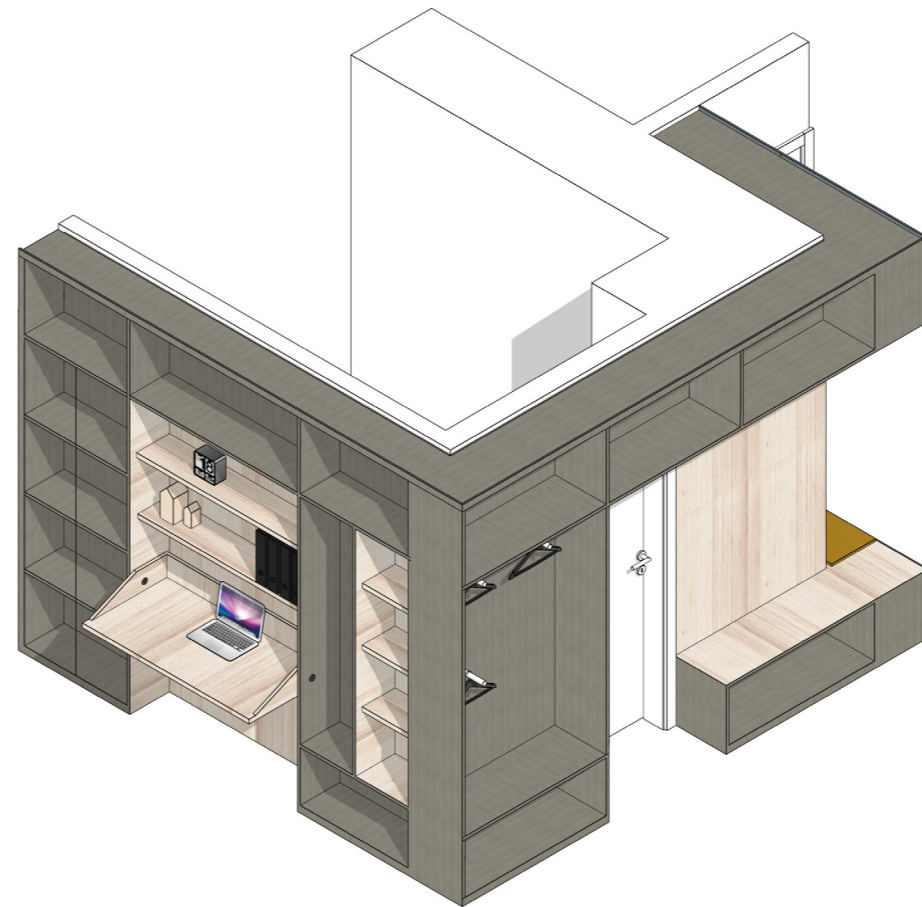

C Schnitt C-C

A Schnitt A-A

Planinhalt

Maßstab

1 Schnitt B-B

3 Schnitt D-D

Planinhalt

Maßstab

Planinhalt

Maßstab

Einbaumöbel / Detail WZ 01 / Ansicht Diele M 1:20

Einbaumöbel / Detail WZ 01 / Ansicht Diele 2 M 1:20

Einbaumöbel / Detail EM01 / Grundriss M 1:20

Planinhalt

Maßstab

WK-01

Anwendung: **Wohnzimmer**
 Typ: **Kommode**
 Produktvorschlag: **Tylko, Kommode Typ02**
 Anzahl gesamt: **1**
 Anmerkung: **L242 x W43 x H40 cm**

WS-05

Anwendung: **Wohnzimmer**
 Typ: **Sitzmöbel-Sofas**
 Produktvorschlag: **Traffic Sofa von Magis**
 Anzahl gesamt: **1**
 Anmerkung: **H: 72 x L: 186 x D: 80 cm**

WS-03

Anwendung: **Wohnzimmer**
 Typ: **Aufbewahrung-Sideboards/Kommoden TV**
 Produktvorschlag: **Kabino Sideboard mit Schubladen von Normann Copenhagen**
 Anzahl gesamt: **1**
 Anmerkung: **H: 61 x L: 161,8 x D: 41 cm**