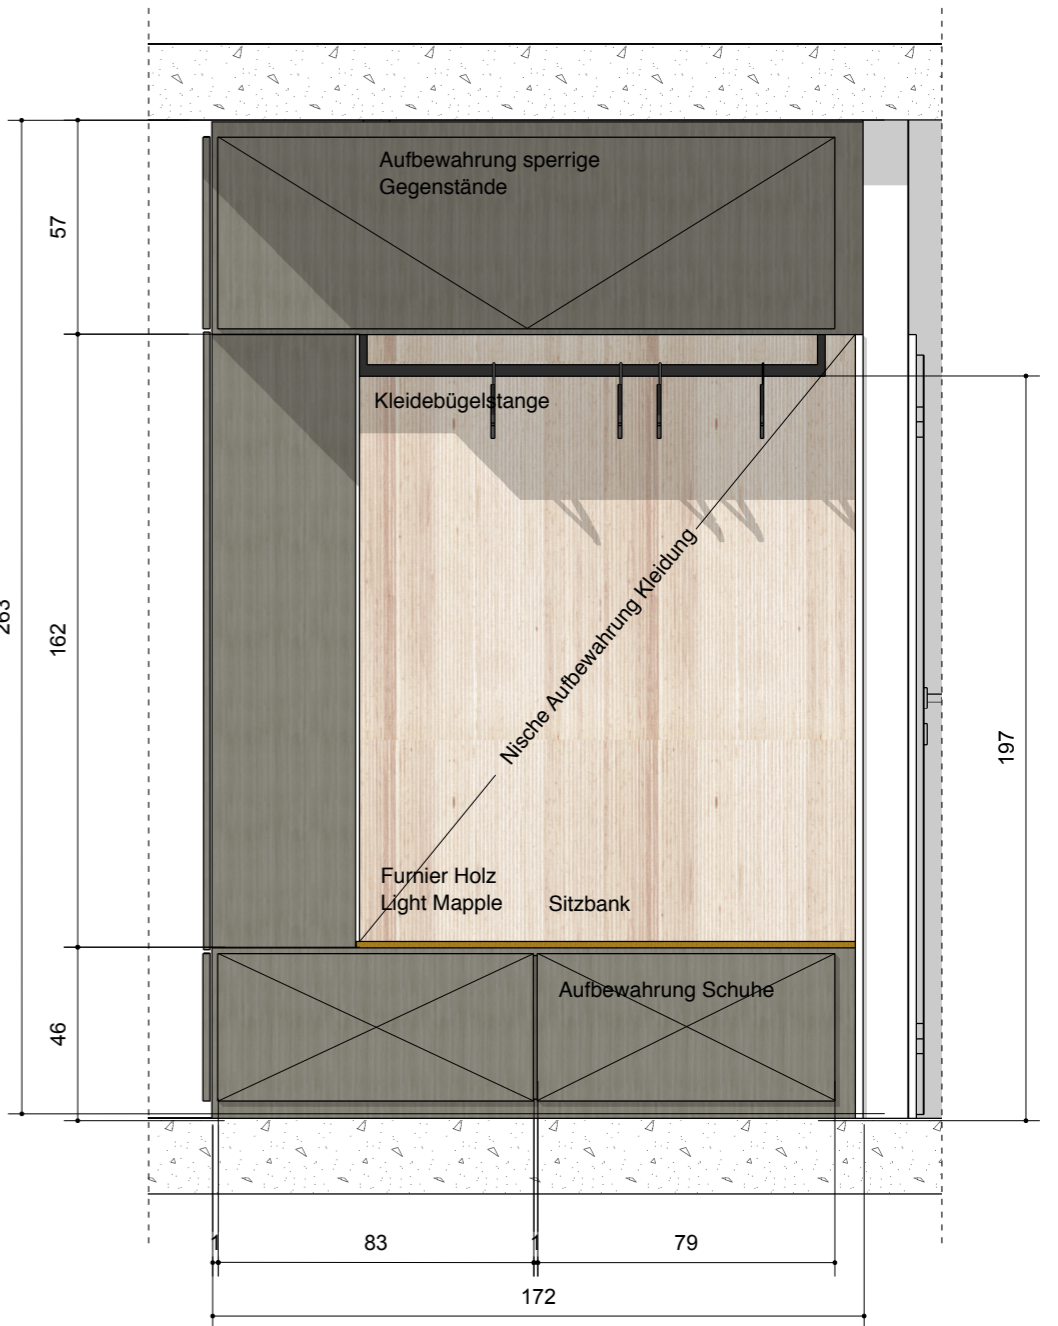

Leistung: Innenarchitektur-Projekt
Projekt: Wohnzimmer
Adresse: -
Bauherr: -
Erfasser: Roomy Design
Projektnummer: MM-MU-20-001
Datum: 08.24.2020

Planinhalt

Maßstab

Planinhalt

Maßstab

Grundriss Wohnzimmer M 1:25

C Schnitt C-C

A Schnitt A-A

Planinhalt

Maßstab

1 Schnitt B-B

3 Schnitt D-D

Planinhalt

Maßstab

Planinhalt

Maßstab

Einbaumöbel / Detail WZ 01 / Ansicht Diele M 1:20

Einbaumöbel / Detail WZ 01 / Ansicht Diele 2 M 1:20

Einbaumöbel / Detail EM01 / Grundriss M 1:20

Planinhalt

Maßstab

WK-01

Anwendung: **Wohnzimmer**
 Typ: **Kommode**
 Produktvorschlag: **Tylko, Kommode Typ02**
 Anzahl gesamt: **1**
 Anmerkung: **L242 x W43 x H40 cm**

WS-05

Anwendung: **Wohnzimmer**
 Typ: **Sitzmöbel-Sofas**
 Produktvorschlag: **Traffic Sofa von Magis**
 Anzahl gesamt: **1**
 Anmerkung: **H: 72 x L: 186 x D: 80 cm**