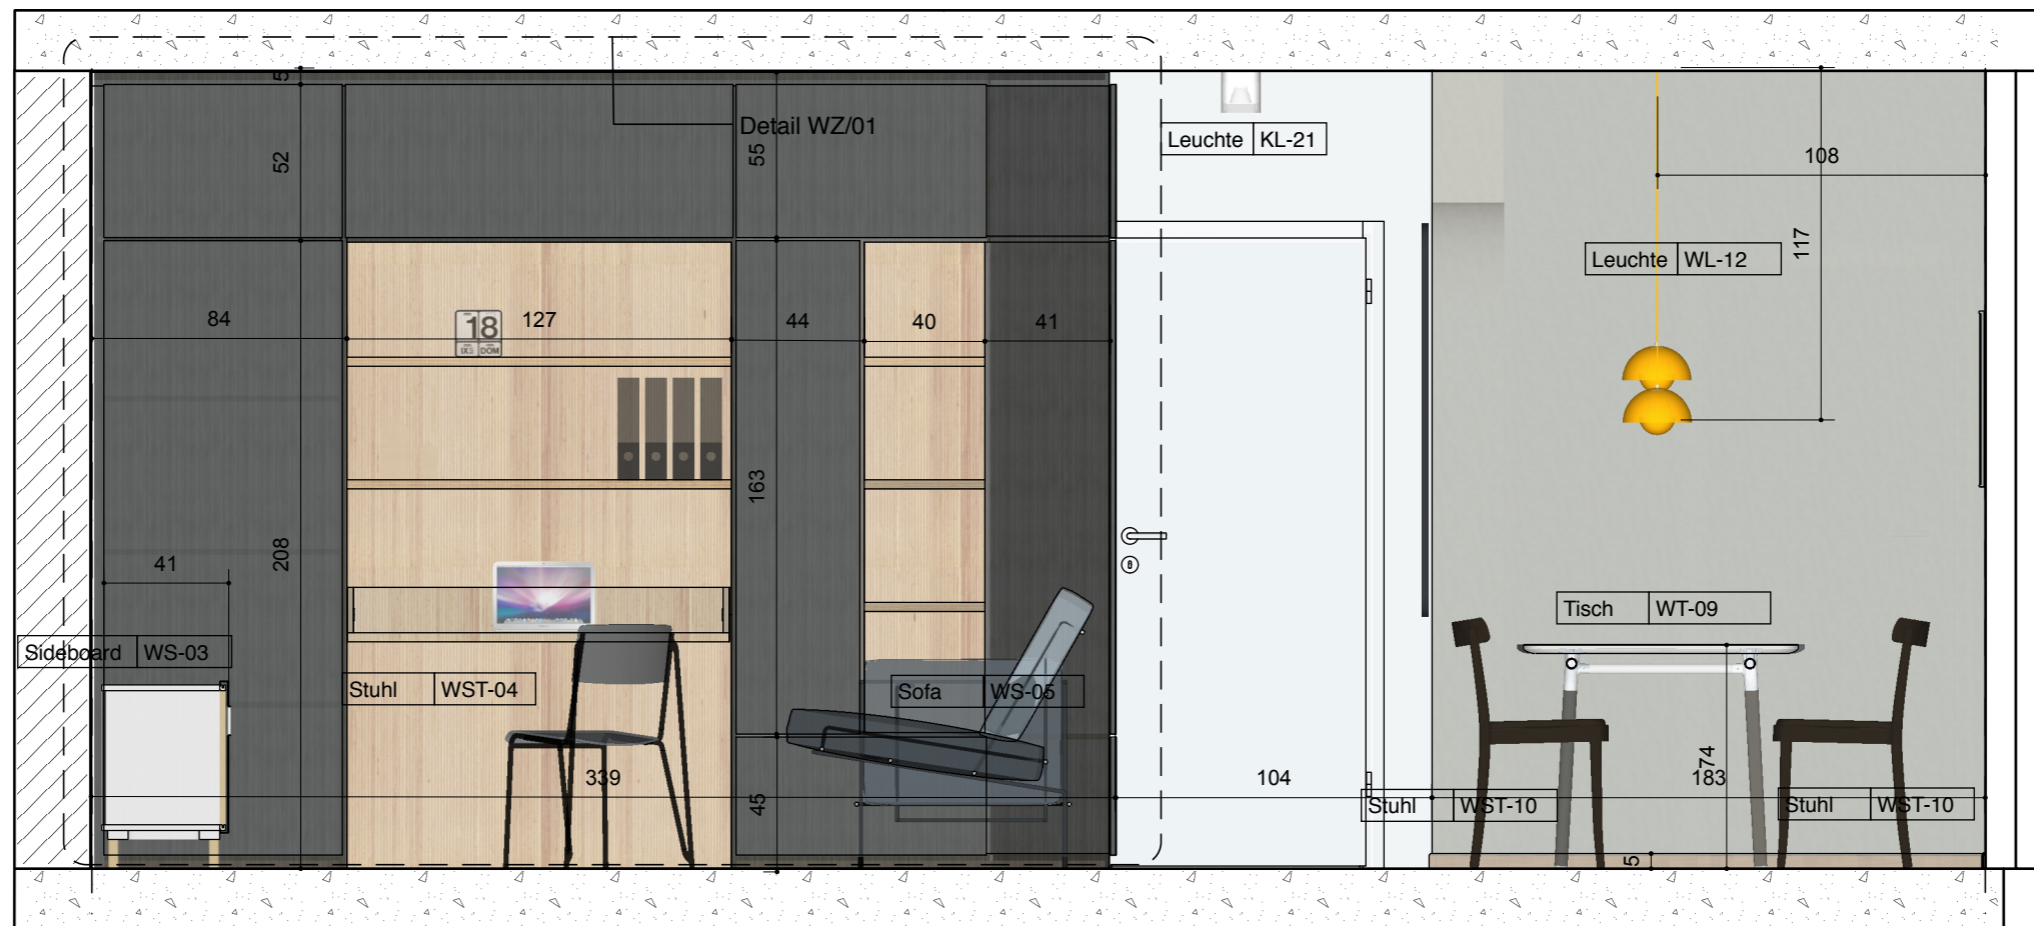

Leistung: Innenarchitektur-Projekt
Projekt: Wohnzimmer
Adresse: -
Bauherr: -
Erfasser: Roomy Design
Projektnummer: MM-MU-20-001
Datum: 08.24.2020

Planinhalt

Maßstab

Planinhalt

Maßstab

Grundriss Wohnzimmer M 1:25

Planinhalt

Maßstab

Einbaumöbel / Detail WZ 01 / Ansicht Diele M 1:20

Einbaumöbel / Detail WZ 01 / Ansicht Diele 2 M 1:20

Einbaumöbel / Detail EM01 / Grundriss M 1:20

Planinhalt

Maßstab

WK-01

Anwendung: **Wohnzimmer**
 Typ: **Kommode**
 Produktvorschlag: **Tylko, Kommode Typ02**
 Anzahl gesamt: **1**
 Anmerkung: **L242 x W43 x H40 cm**

WS-05

Anwendung: **Wohnzimmer**
 Typ: **Sitzmöbel-Sofas**
 Produktvorschlag: **Traffic Sofa von Magis**
 Anzahl gesamt: **1**
 Anmerkung: **H: 72 x L: 186 x D: 80 cm**

WS-03

Anwendung: **Wohnzimmer**
 Typ: **Aufbewahrung-Sideboards/Kommoden TV**
 Produktvorschlag: **Kabino Sideboard mit Schubladen von Normann Copenhagen**
 Anzahl gesamt: **1**
 Anmerkung: **H: 61 x L: 161,8 x D: 41 cm**