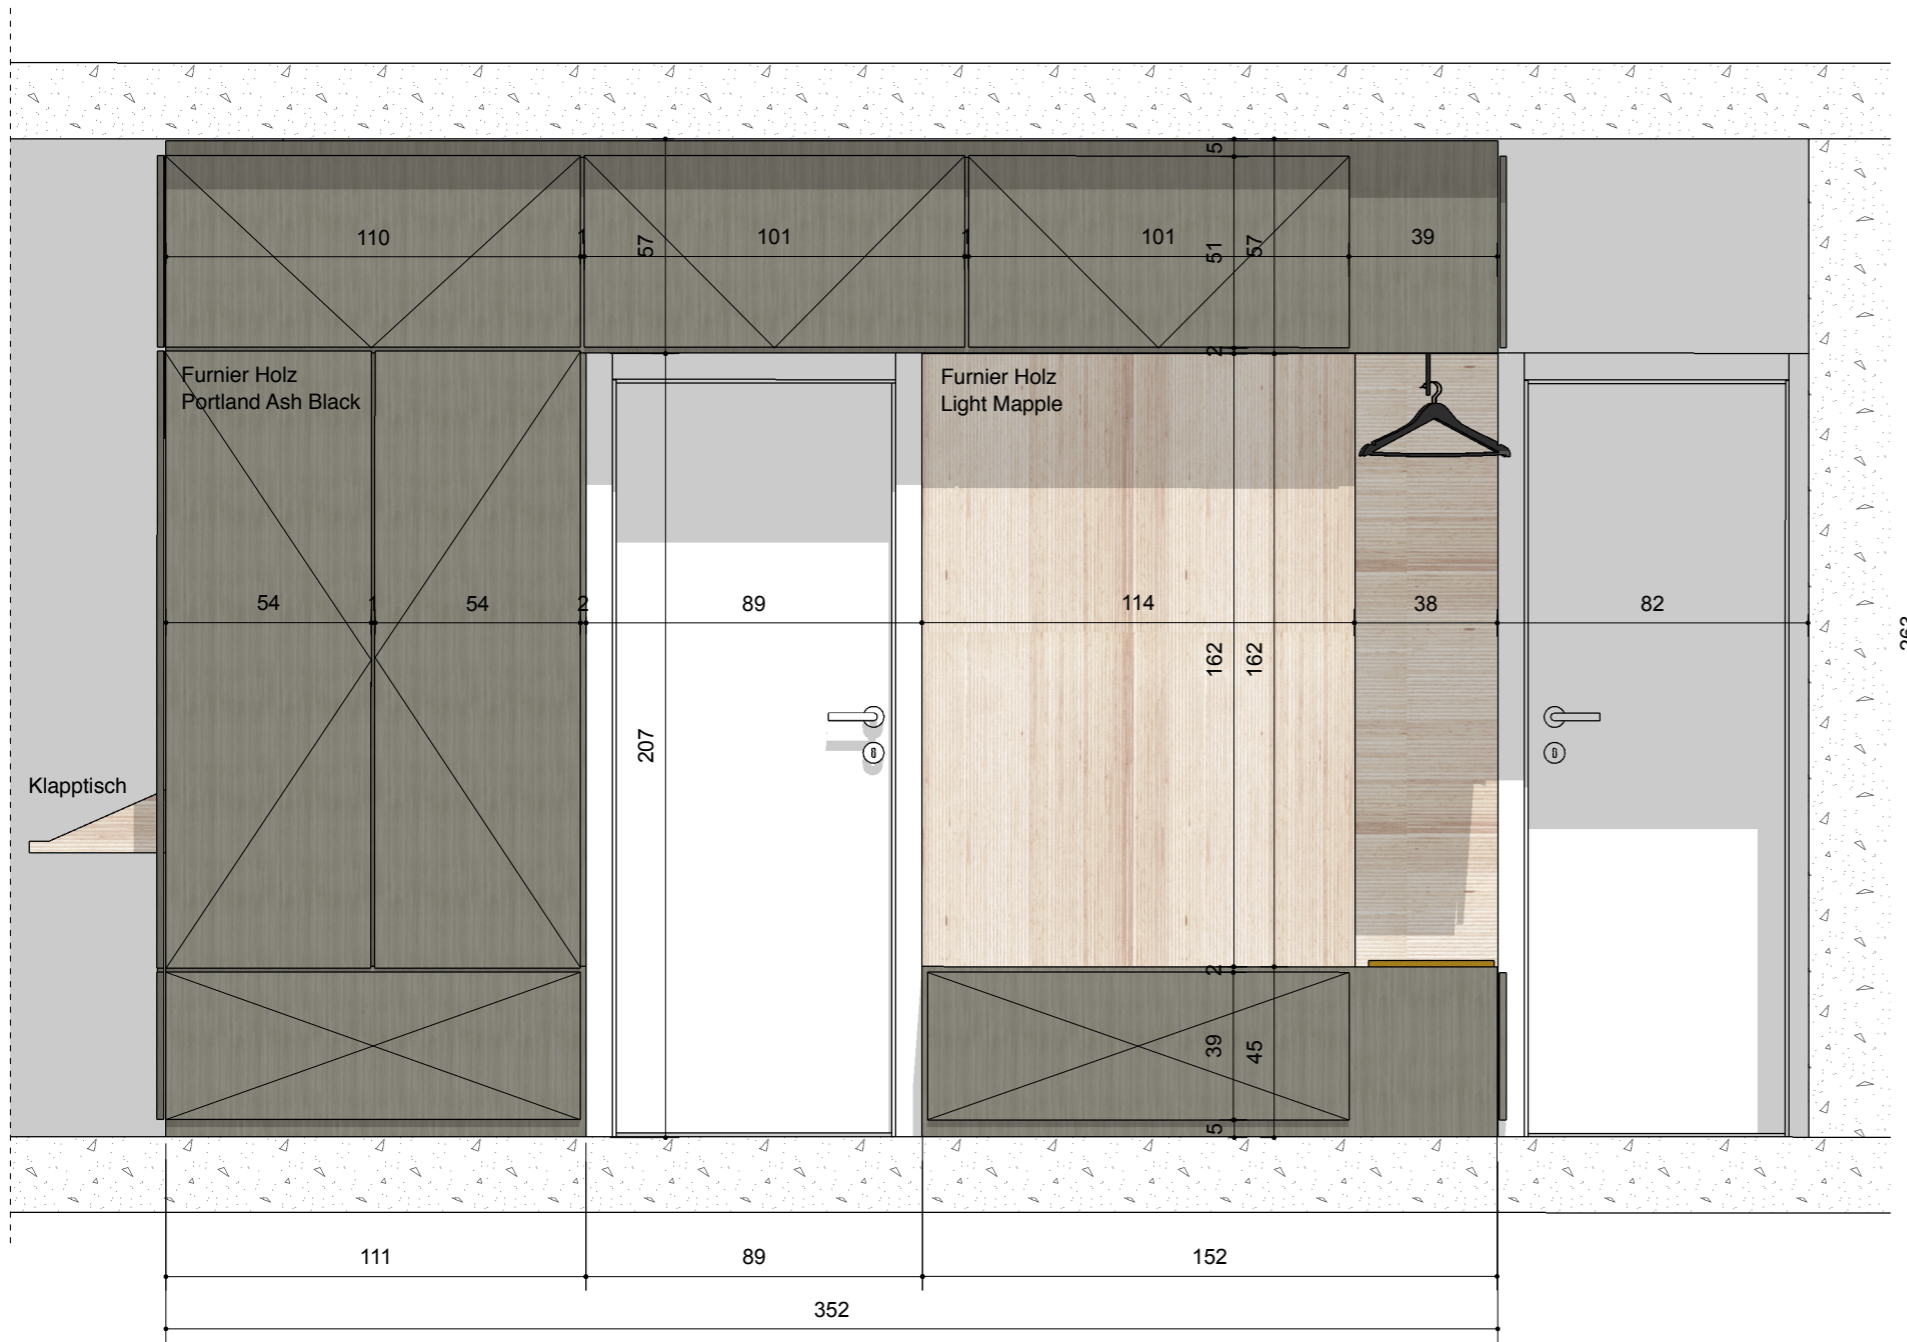

C Schnitt C-C

A Schnitt A-A

Planinhalt

Maßstab

1 Schnitt B-B

3 Schnitt D-D

Planinhalt

Maßstab

Planinhalt

Maßstab

Einbaumöbel / Detail WZ 01 / Ansicht Diele M 1:20

Einbaumöbel / Detail WZ 01 / Ansicht Diele 2 M 1:20

Einbaumöbel / Detail EM01 / Grundriss M 1:20

Planinhalt

Maßstab

WK-01

Anwendung: **Wohnzimmer**
 Typ: **Kommode**
 Produktvorschlag: **Tylko, Kommode Typ02**
 Anzahl gesamt: **1**
 Anmerkung: **L242 x W43 x H40 cm**

WS-05

Anwendung: **Wohnzimmer**
 Typ: **Sitzmöbel-Sofas**
 Produktvorschlag: **Traffic Sofa von Magis**
 Anzahl gesamt: **1**
 Anmerkung: **H: 72 x L: 186 x D: 80 cm**

WS-03

Anwendung: **Wohnzimmer**
 Typ: **Aufbewahrung-Sideboards/Kommoden TV**
 Produktvorschlag: **Kabino Sideboard mit Schubladen von Normann Copenhagen**
 Anzahl gesamt: **1**
 Anmerkung: **H: 61 x L: 161,8 x D: 41 cm**