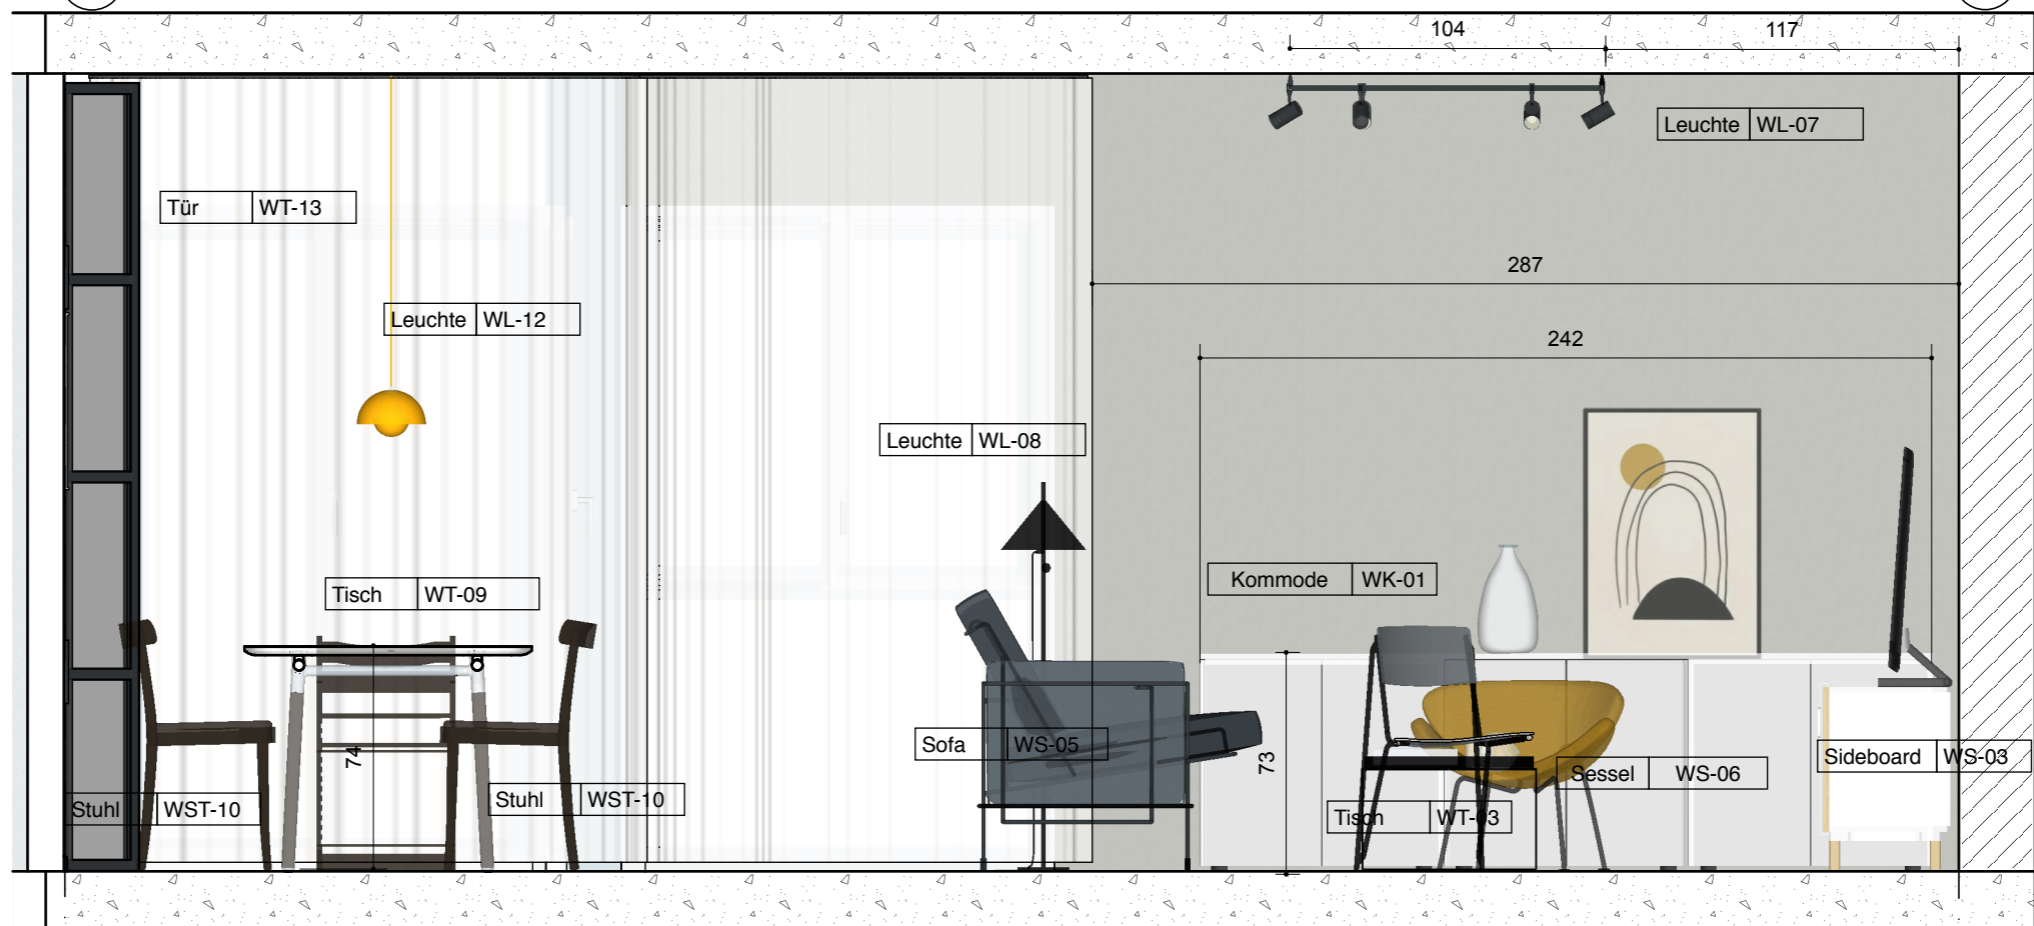

A Schnitt A-A

Planinhalt

Maßstab