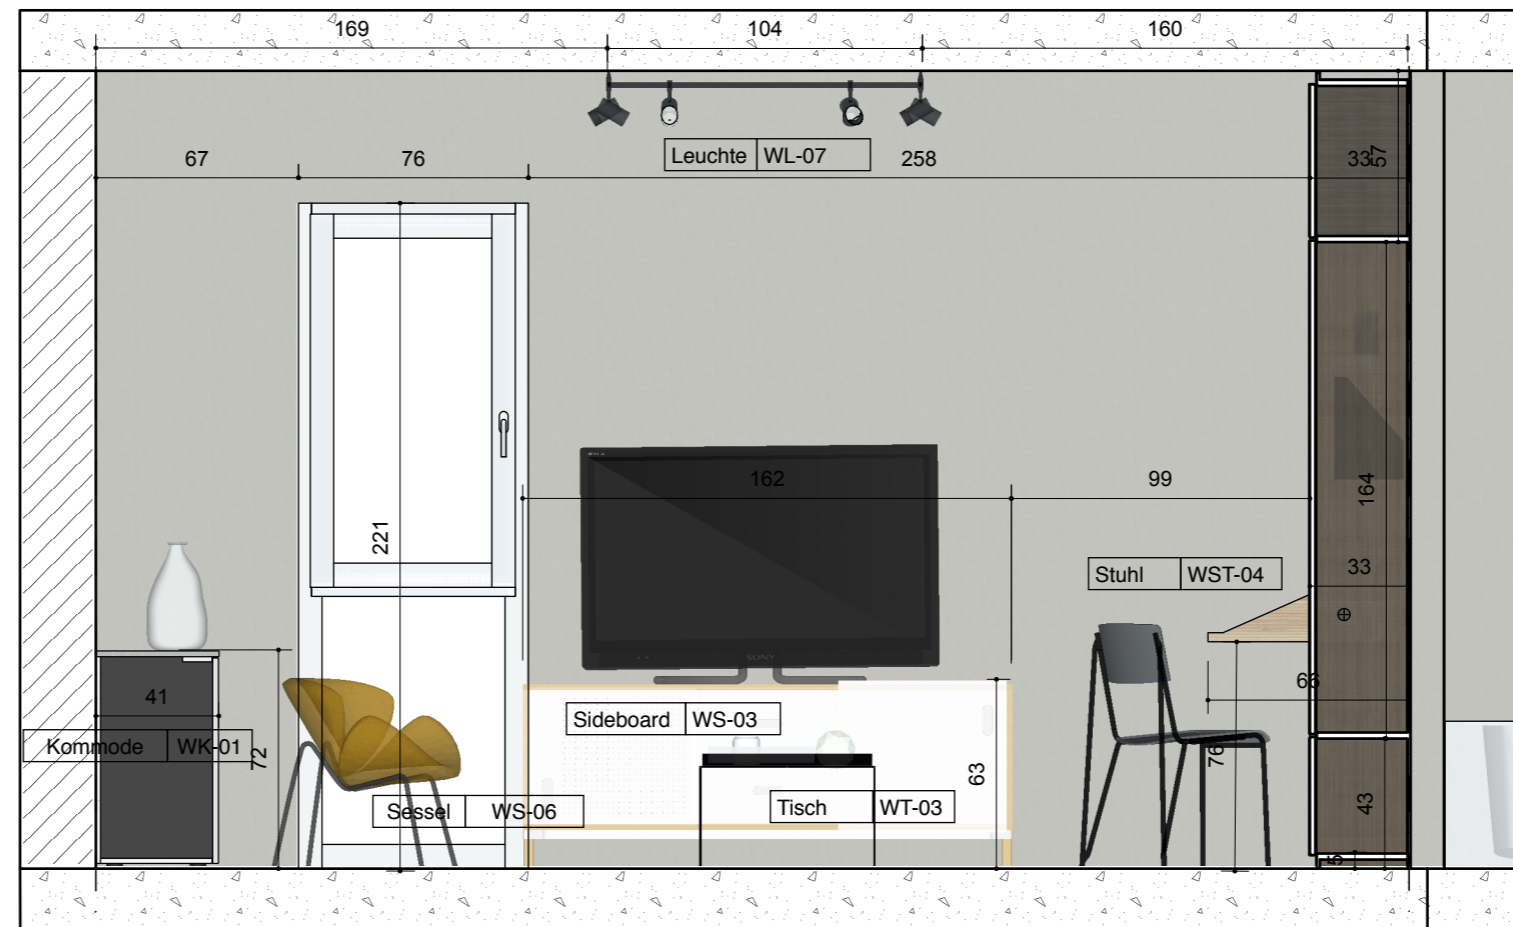

1 Schnitt B-B