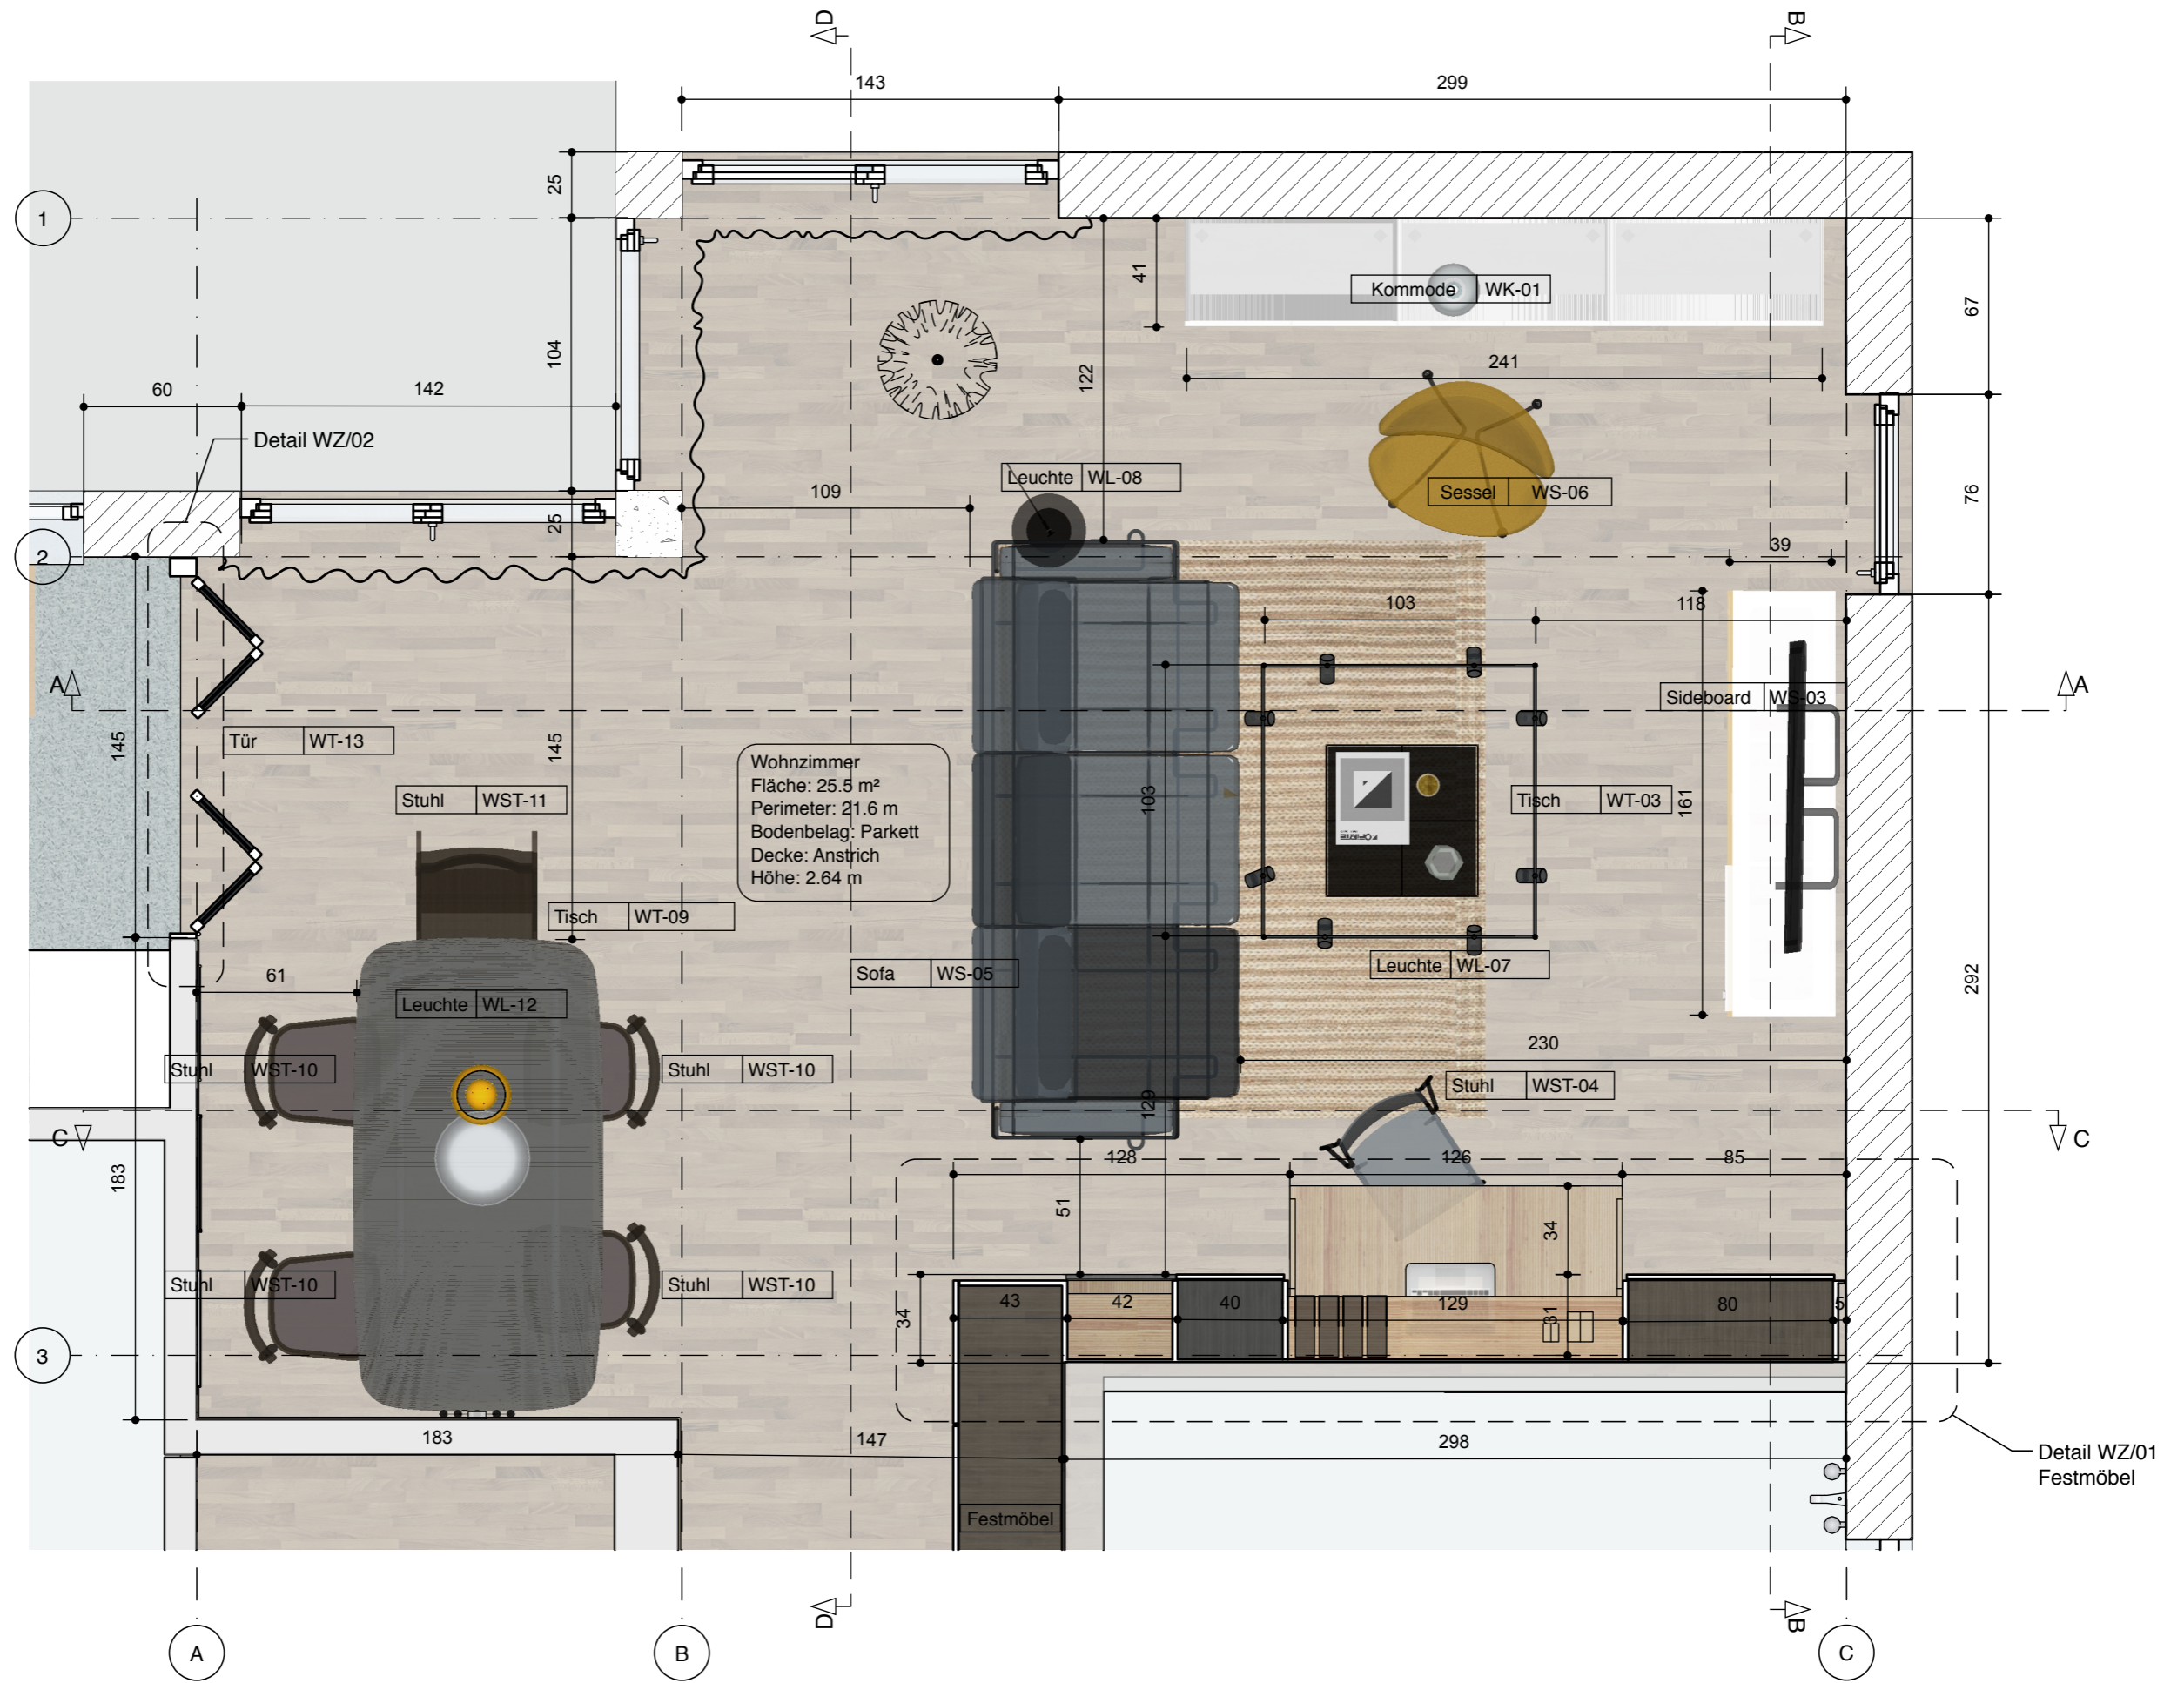

Leistung: Innenarchitektur-Projekt
Projekt: Wohnzimmer
Adresse: -
Bauherr: -
Erfasser: Roomy Design
Projektnummer: MM-MU-20-001
Datum: 08.24.2020

Planinhalt

Maßstab

Planinhalt

Maßstab

Grundriss Wohnzimmer M 1:25

C Schnitt C-C

A Schnitt A-A

Planinhalt

Maßstab

1 Schnitt B-B

3 Schnitt D-D

Planinhalt

Maßstab

Planinhalt

Maßstab

Einbaumöbel / Detail WZ 01 / Ansicht Diele M 1:20

Einbaumöbel / Detail WZ 01 / Ansicht Diele 2 M 1:20

Einbaumöbel / Detail EM01 / Grundriss M 1:20

Planinhalt

Maßstab

WK-01

WS-03

Anwendung: **Wohnzimmer**
 Typ: **Aufbewahrung-Sideboards/Kommoden TV**
 Produktvorschlag: **Kabino Sideboard mit Schubladen von Normann Copenhagen**
 Anzahl gesamt: **1**
 Anmerkung: **H: 61 x L: 161,8 x D: 41 cm**