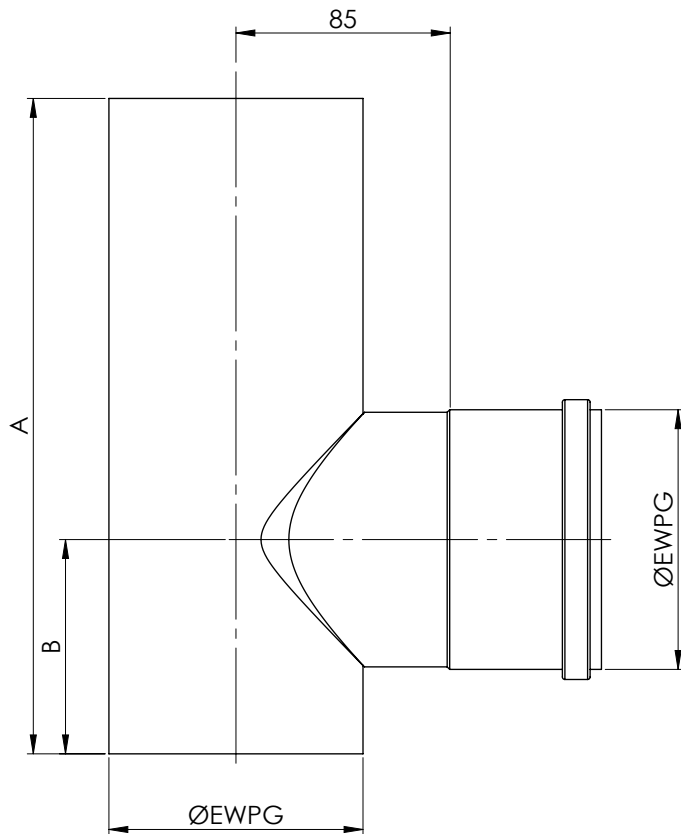

T-stuk 90° Verkort + Deksel EWPG

EWPG	ARTIKELCODE	MATEN	
		A	B
80	EWPG080006V	230	75
100	EWPG100006V	260	85

03.06.2020
REV: 0