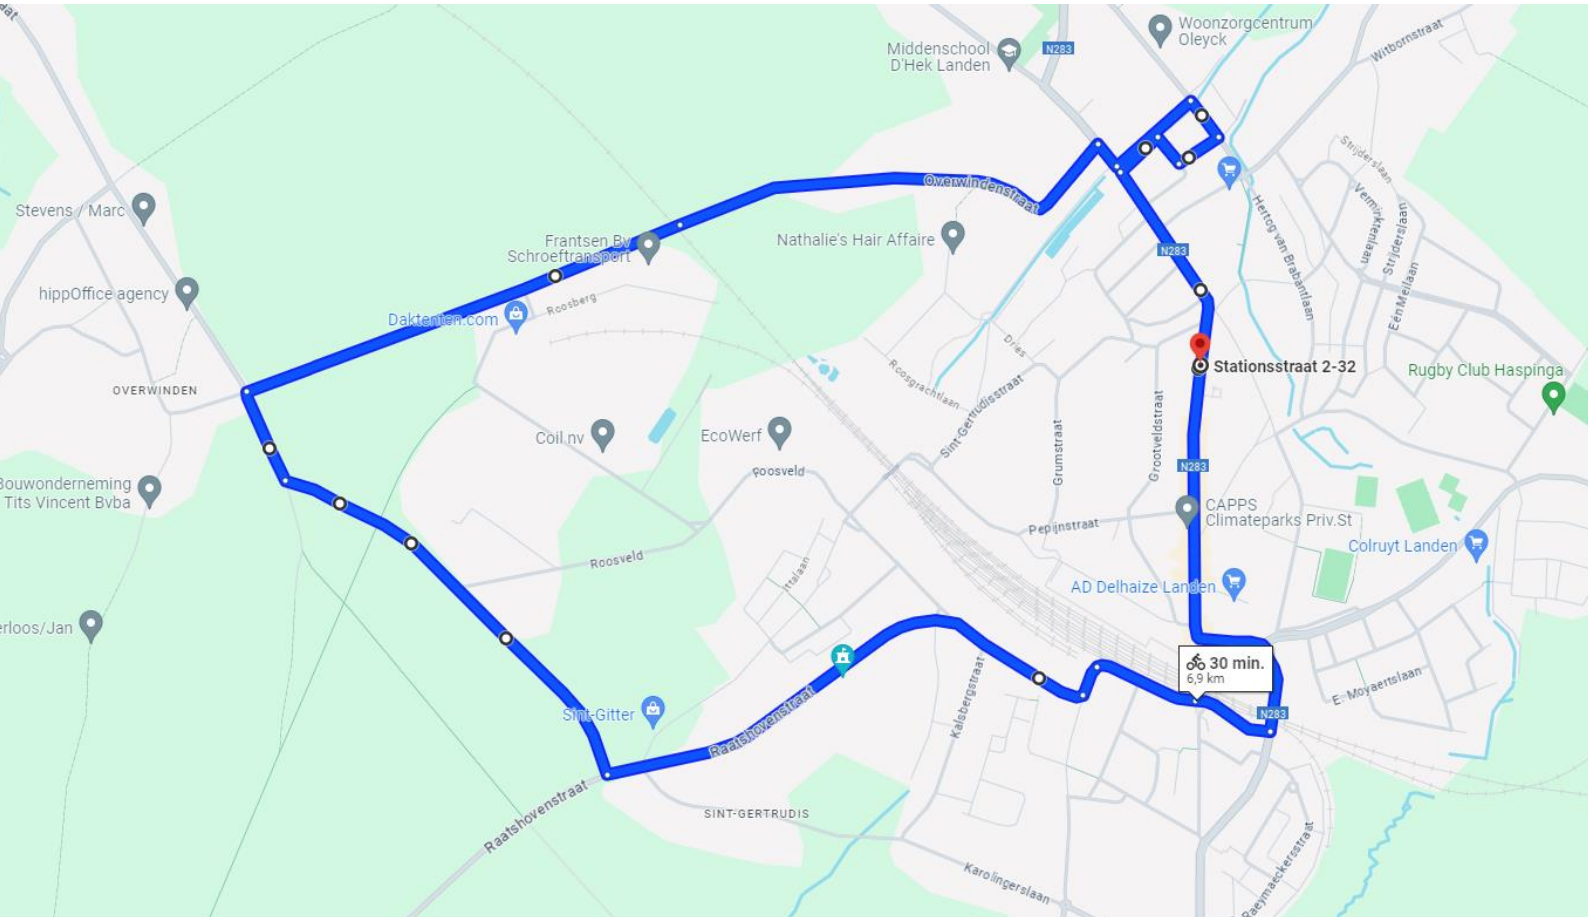

PARCOURS – Zondag 18/08/2024
BELOFTE EN ELITE ZONDER CONTRACT

Categorie: 1.12B – Ind.reg.wed. Elite2/U23/U23CP

Start en aankomst: Café 't Kliekske – Stationsstraat 18, 3400 Landen

<u>START</u>	Stationsstraat, ter hoogte van café 't Kliekske (Richting station)
Links volgen naar	Postlaan
Rechts af naar	Brugstraat
Vervolgens	Smeestersstraat
Links volgen naar	Sint-Norbertusstraat
Rechts af naar	Raatshovenstraat
Rechts af naar	Wingbergstraat
Rechts af naar	Kruisboomstraat
Vervolgens	Overwindenstraat
Rechts af naar	Tiensestraat
Links af naar	Maartstraat
Rechts af naar	Oscar Huysecomlaan
Rechts af naar	Slachthuisplein
Links af naar	Maartstraat
Links af naar	Kerkstraat
Rechts af naar	Stationsstraat
<u>AANKOMST</u>	Stationsstraat, ter hoogte van Marktplein

Totaal 6,9 km

Aantal Rondes: 18