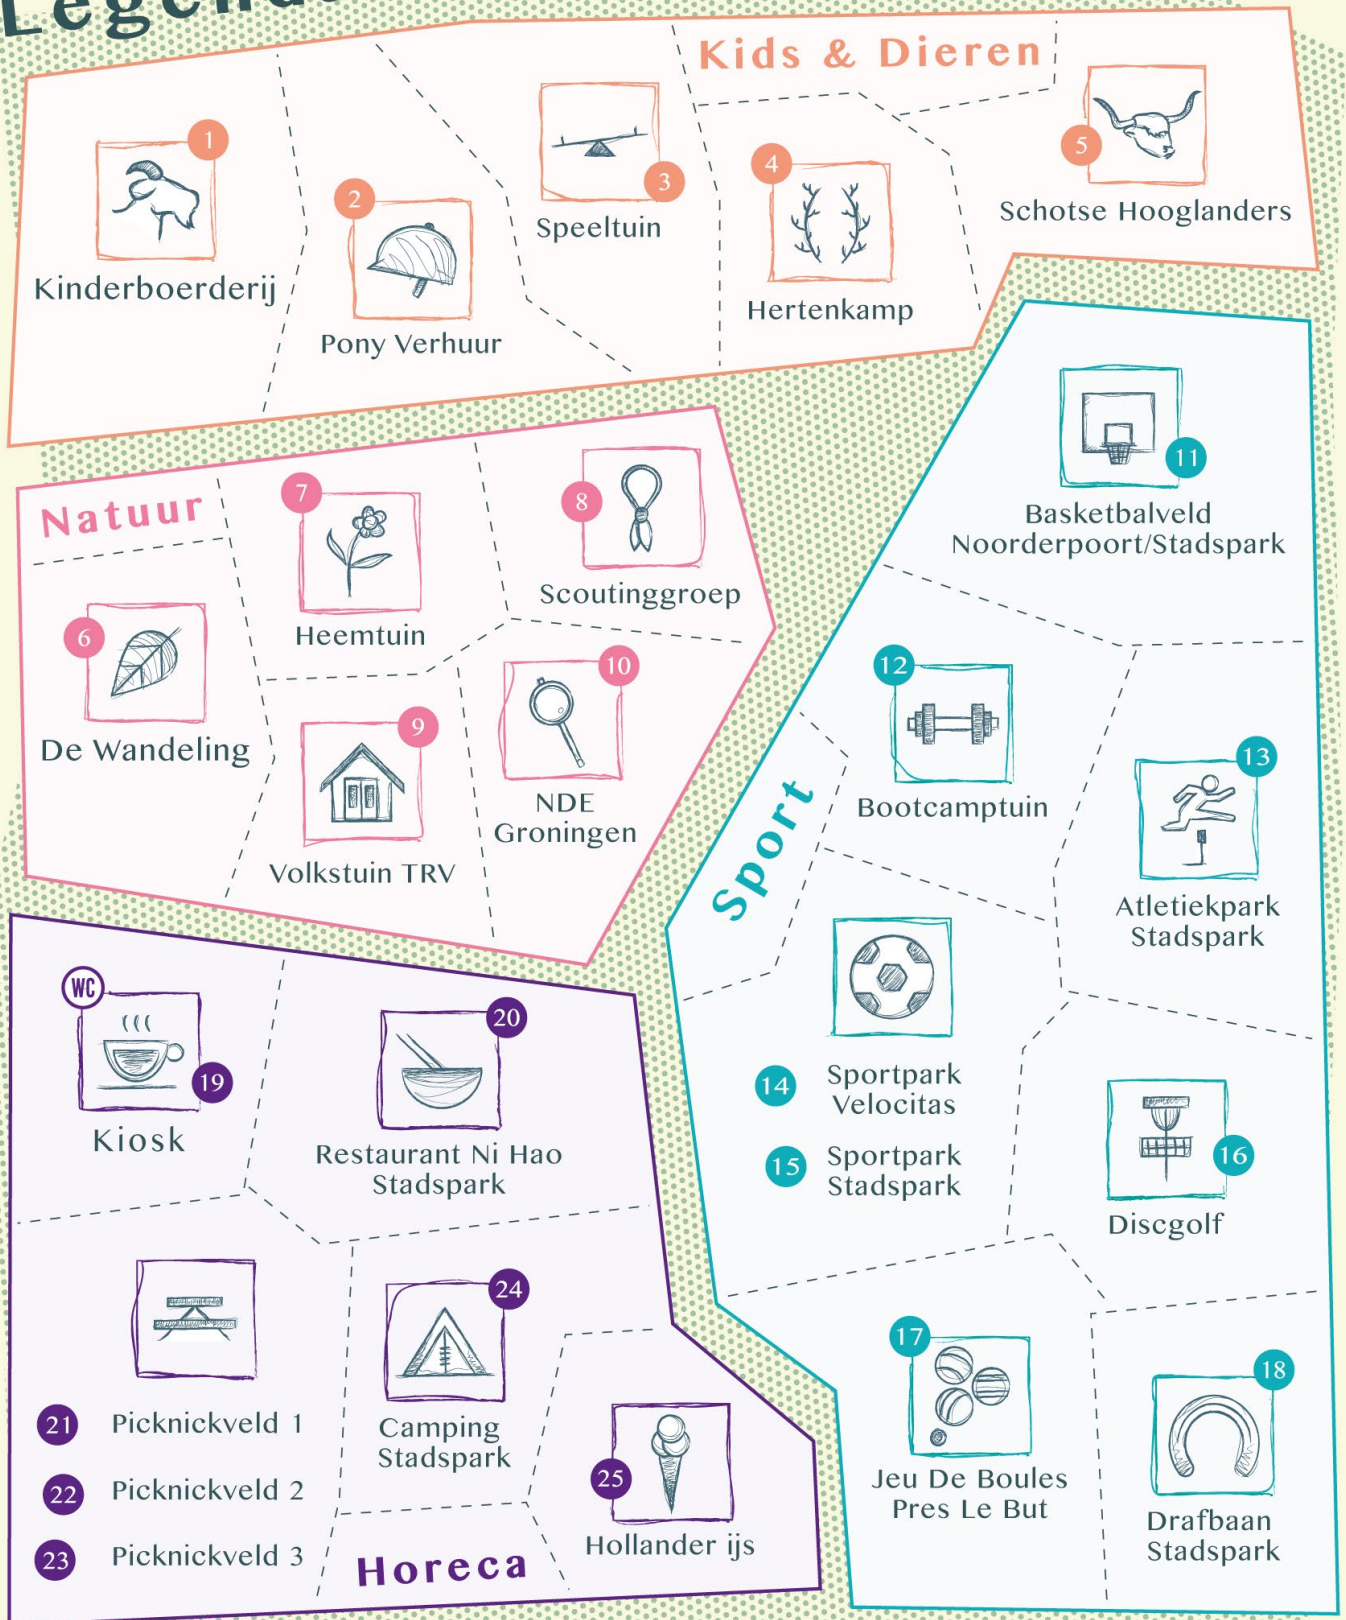

Stadspark

050

53°12'11"NB, 6°32'24"OL

100M

Legenda

Water	Veld	Bos	Gebouw	Locatie	Weg	Pad	Toilet