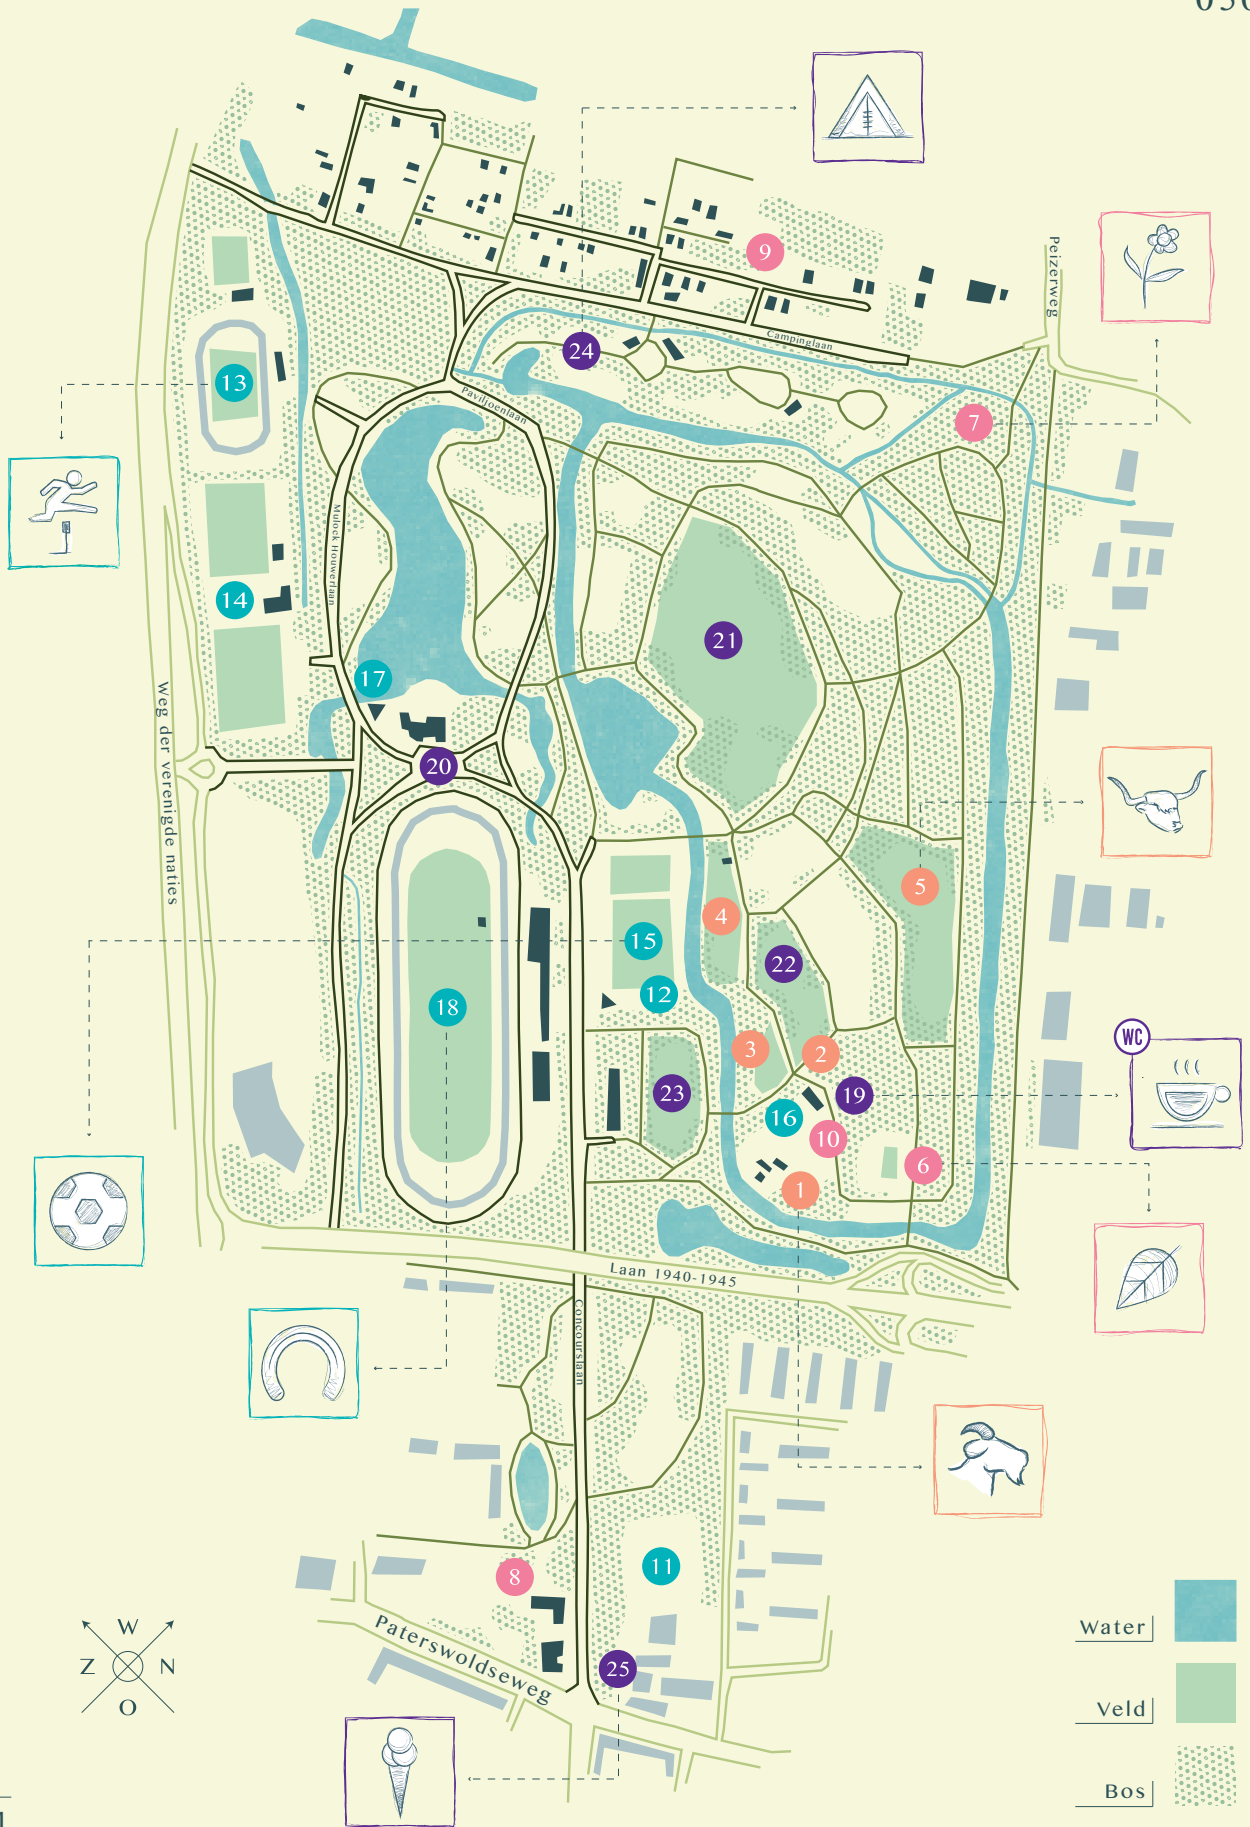

Stadspark

050

53°12'11"NB, 6°32'24"OL

100M

Legenda

Water	Veld	Bos	Gebouw	Locatie	Weg	Pad	Toilet