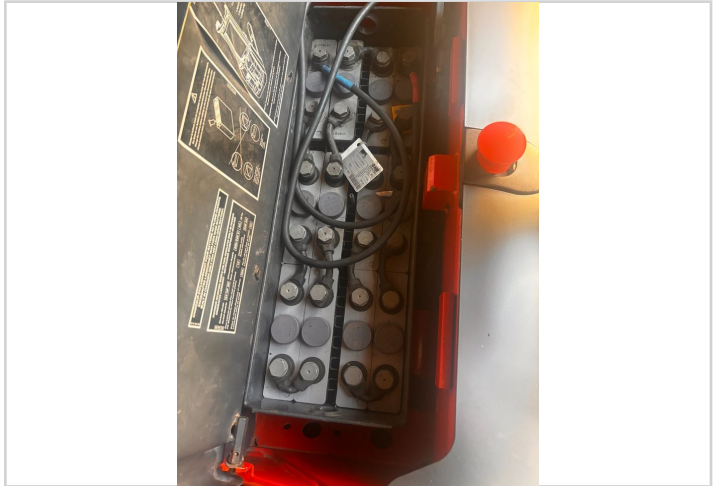

Linde L16, gebraucht (Hochhubwagen)

Fakten

Art

Stapler

Versand

Versand möglich

5950.00

Kurzbeschreibung

Linde L16 Hochhubwagen, Gebrauchtgerät
Baujahr: 2006 Betriebsstunden (abgelesen):
852 Hubhöhe: ca. 3300 mm Tragkraft: 1.600kg
Das Gerät ist gebraucht und weist
Gebrauchtsspuren auf (siehe Fotos). Es ist
jedoch technisch und optisch überholt. UVV
neu. Gewährleistung 6 Monate oder 600
Betriebsstunden. Zwischenverkauf vorbehalten.
Transport nach Absprache möglich. Ladegerät
kann separat erworben werden.

Mehr auf www.kleinanzeigen.de

kleinanzeigen

www.kleinanzeigen.de

Anzeigenr.: 2829476909

Tel.: 0514692364

Linde L16, gebraucht (Hochhubw
www.kleinanzeigen.de
Anz.Nr.: 2829476909
Tel.: 0514692364

Linde L16, gebraucht (Hochhubw
www.kleinanzeigen.de
Anz.Nr.: 2829476909
Tel.: 0514692364

Linde L16, gebraucht (Hochhubw
www.kleinanzeigen.de
Anz.Nr.: 2829476909
Tel.: 0514692364

Linde L16, gebraucht (Hochhubw
www.kleinanzeigen.de
Anz.Nr.: 2829476909
Tel.: 0514692364

Linde L16, gebraucht (Hochhubw
www.kleinanzeigen.de
Anz.Nr.: 2829476909
Tel.: 0514692364

Linde L16, gebraucht (Hochhubw
www.kleinanzeigen.de
Anz.Nr.: 2829476909
Tel.: 0514692364

Linde L16, gebraucht (Hochhubw
www.kleinanzeigen.de
Anz.Nr.: 2829476909
Tel.: 0514692364

Linde L16, gebraucht (Hochhubw
www.kleinanzeigen.de
Anz.Nr.: 2829476909
Tel.: 0514692364

Linde L16, gebraucht (Hochhubw
www.kleinanzeigen.de
Anz.Nr.: 2829476909
Tel.: 0514692364