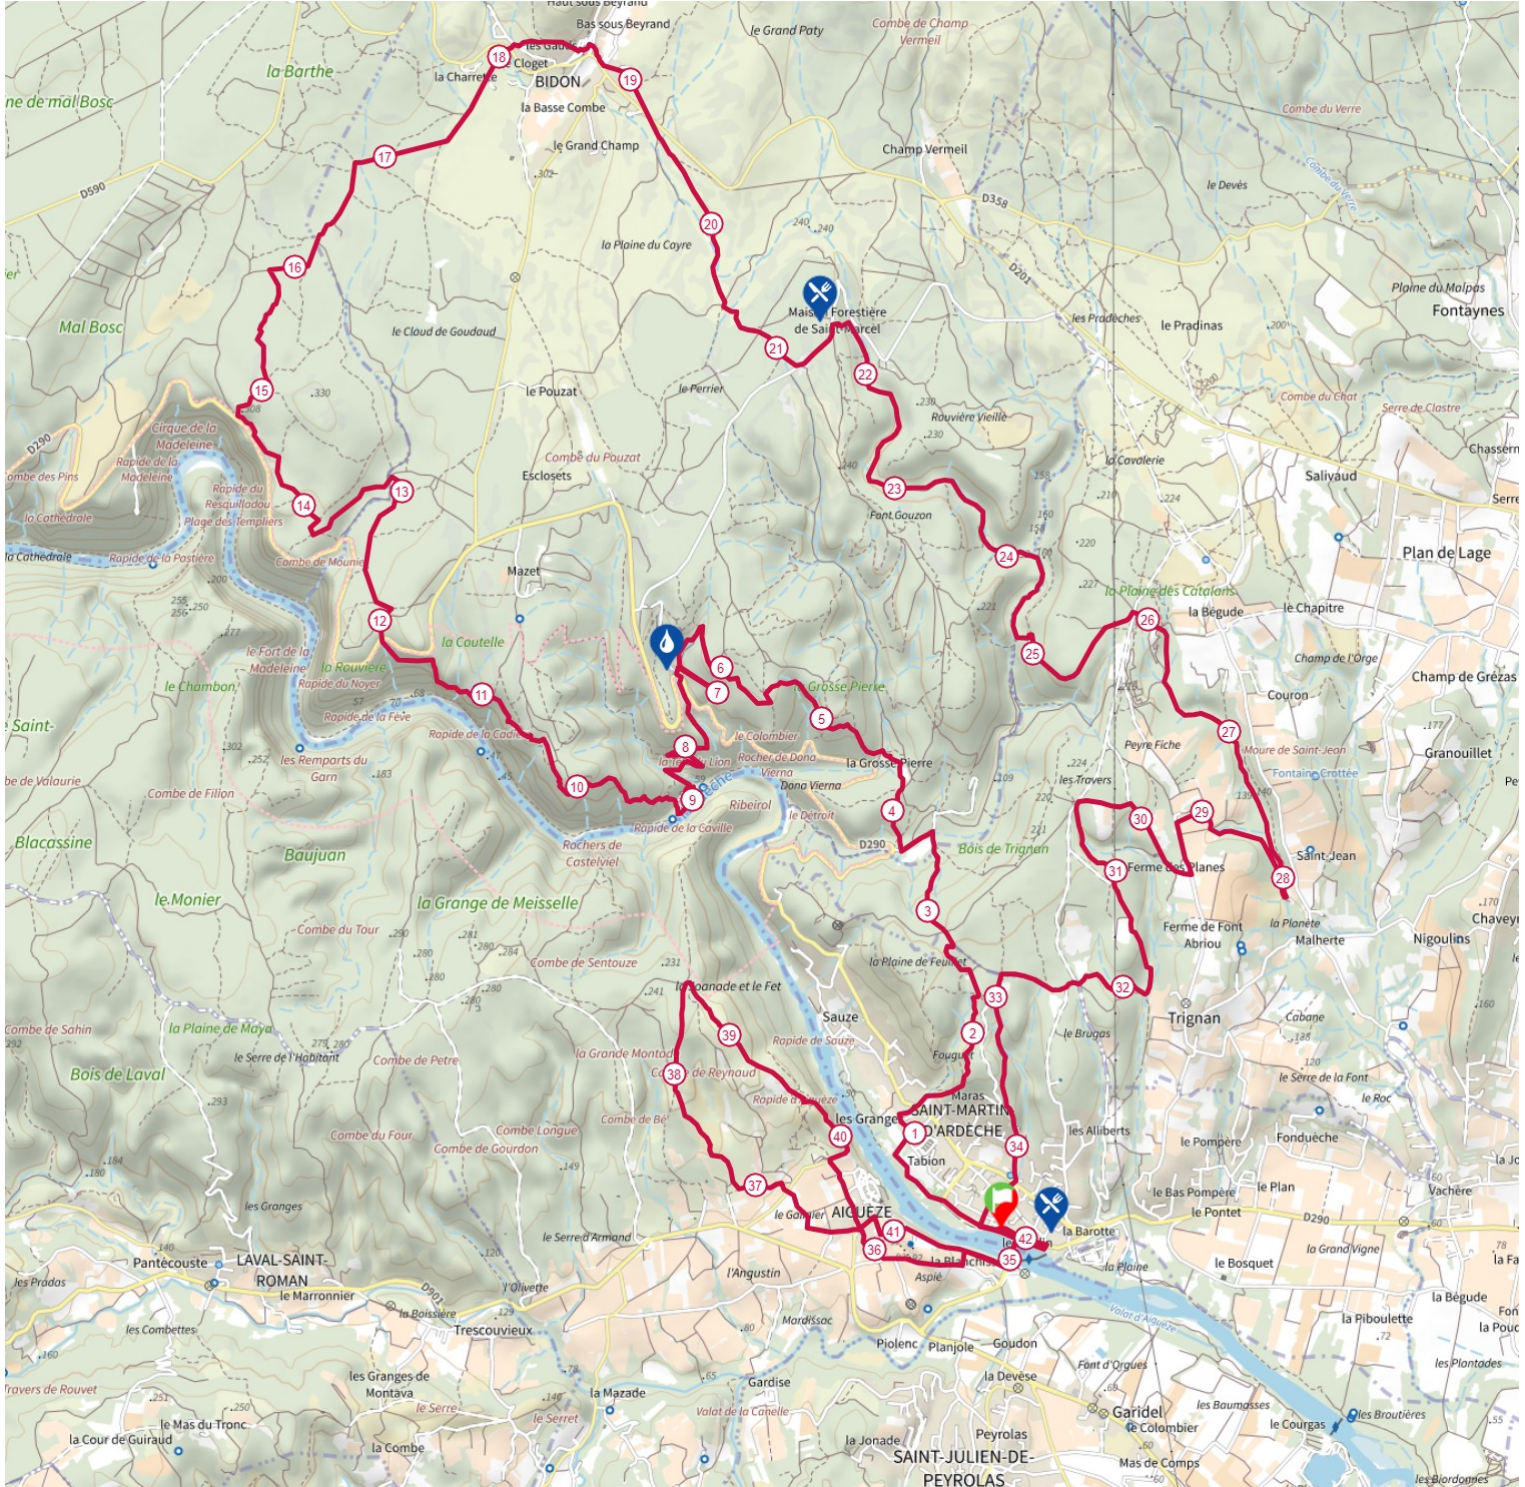

42.55 km 1276 m 1276 m

> 10% > 20% > 30%

<https://tracedetrail.fr/> - ©IGN 2024