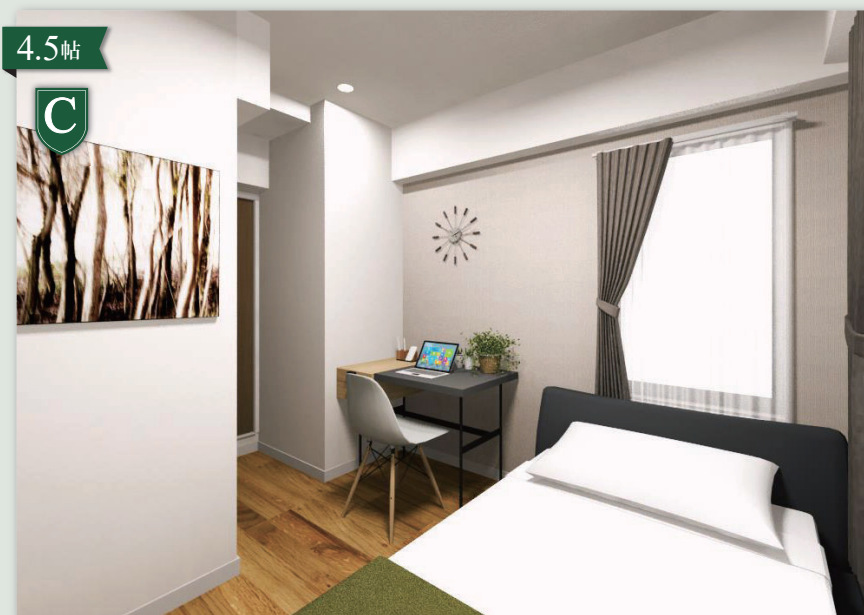

Living & Dining

演出効果の高いスポットライトやペンダントライトを設置し、デザイン性の高い空間を実現しました。

Entrance

廊下にはデザイン性の高いペグボードを設置。ちょっとした小物を飾るだけで印象的な空間になります。また下足入にはフロート照明を採用し、ハイセンスな空間のエントランスを実現。

Bedroom

洋室には衣類や小物などすっきりと整理整頓ができるウォークインクローゼットを設置。室内を有効に使えます。