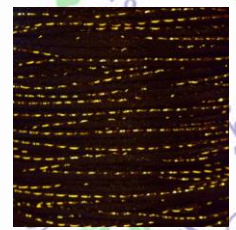

Farbübersicht Satinkordel 2 mm

violet

weiss

burgund

dunkelrot

dunkelblau

dunkelbraun

flieder

gelb

orangegelb

grün

hellblau

pink

rose

rot

schwarz

Glitzer braun

Glitzer weiss

Glitzer hellblau

Glitzer dunkelblau

Glitzer nachtblau

Farbübersicht Satinkordel 2 mm

Glitzer violett

Glitzer
dunkelgrün

Glitzer gold
gelb

Farbverlauf
blau-weiss

Farbverlauf
gelb-orange

Farbverlauf
Regenbogen