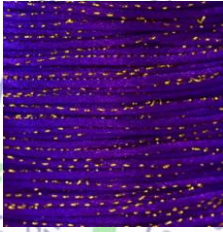

Farbübersicht Satinkordel 2 mm

violet

weiss

burgund

dunkelrot

dunkelblau

dunkelbraun

flieder

gelb

orangegelb

grün

hellblau

pink

rose

rot

schwarz

Glitzer braun

Glitzer weiss

Glitzer hellblau

Glitzer dunkelblau

Glitzer nachtblau

Farbübersicht Satinkordel 2 mm

Glitzer violett

Glitzer
dunkelgrün

Glitzer gold
gelb

Farbverlauf
blau-weiss

Farbverlauf
gelb-orange

Farbverlauf
Regenbogen