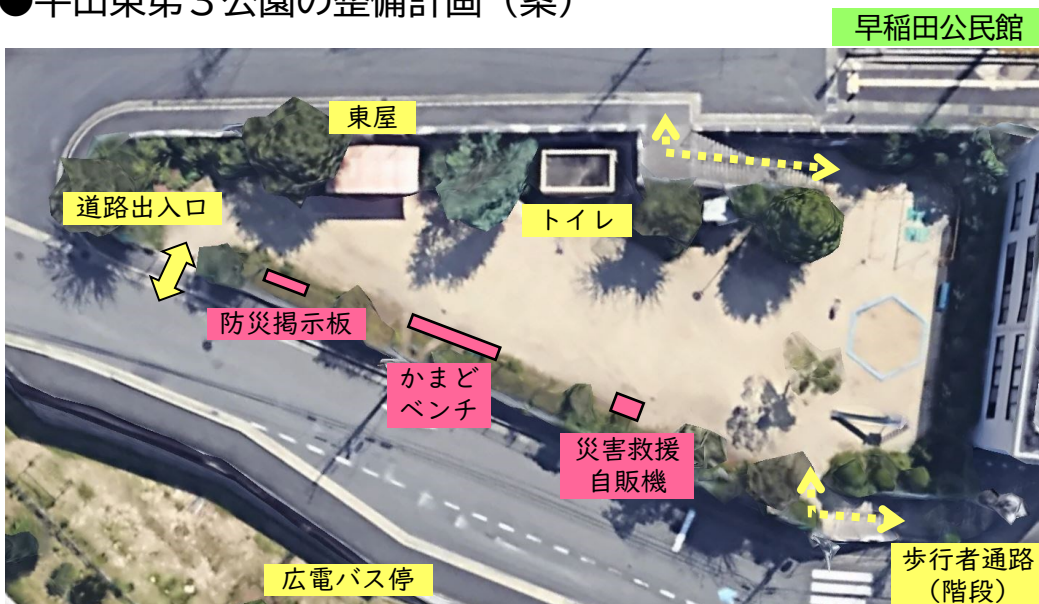

早稲田公民館

早稲田集会所

プロジェクトエリア

牛田東2丁目

広島女学院大学

牛田東4丁目

「わせだ防災拠点プロジェクト」

早稲田学区の指定避難場所である早稲田集会所、早稲田公民館を中心としたエリアで、普段は防災活動に関する情報発信を行い、災害時には防災活動の拠点として使用できるよう、様々な環境整備を行います。

わせだ防災拠点プロジェクト 関連施設

早稲田集会所

指定避難場所です。災害時には、早稲田学区自主防災連絡協議会を中心に地域防災の活動拠点として使用します。地域住民の認知度を高めるため、お試し避難体験の実施などの活動に取り組んでいます。

早稲田公民館

早稲田集会所とともに避難所として開設される施設です。学区の住民が最も利用する施設であり、様々な情報発信・交流活動の拠点になっています。避難所としての機能を強化できるよう、各種資機材の拡充や体制整備を進めています。

牛田東第3公園

早稲田公民館の直下にある公園です。平常時はイベントの会場として使用する場合もあります。令和4年度から早稲田学区社協で管理しており、防災をテーマとした交流拠点として整備を開始しています。（下記参照）

牛田早稲田第2公園

早稲田集会所が避難所として開設された場合、避難者の駐車場所として使用します。早稲田学区が被災し、災害ボランティアの対応が必要になった場合は、ボランティアセンターの会場候補地となります。

●牛田東第3公園の整備計画（案）

①かまどベンチの新設

災害時にかまどとして利用できるベンチを新設します。

②災害救援用自動販売機の設置

災害時に停電してもバッテリーで飲料供給可能な自販機です。

③防災掲示板の新設

平常時は防災に関する情報発信を行い、災害時には災害関係の情報提供ができる掲示板です。公園側、道路側の両方で情報を確認できます。

④車中泊用の駐車スペースの提供