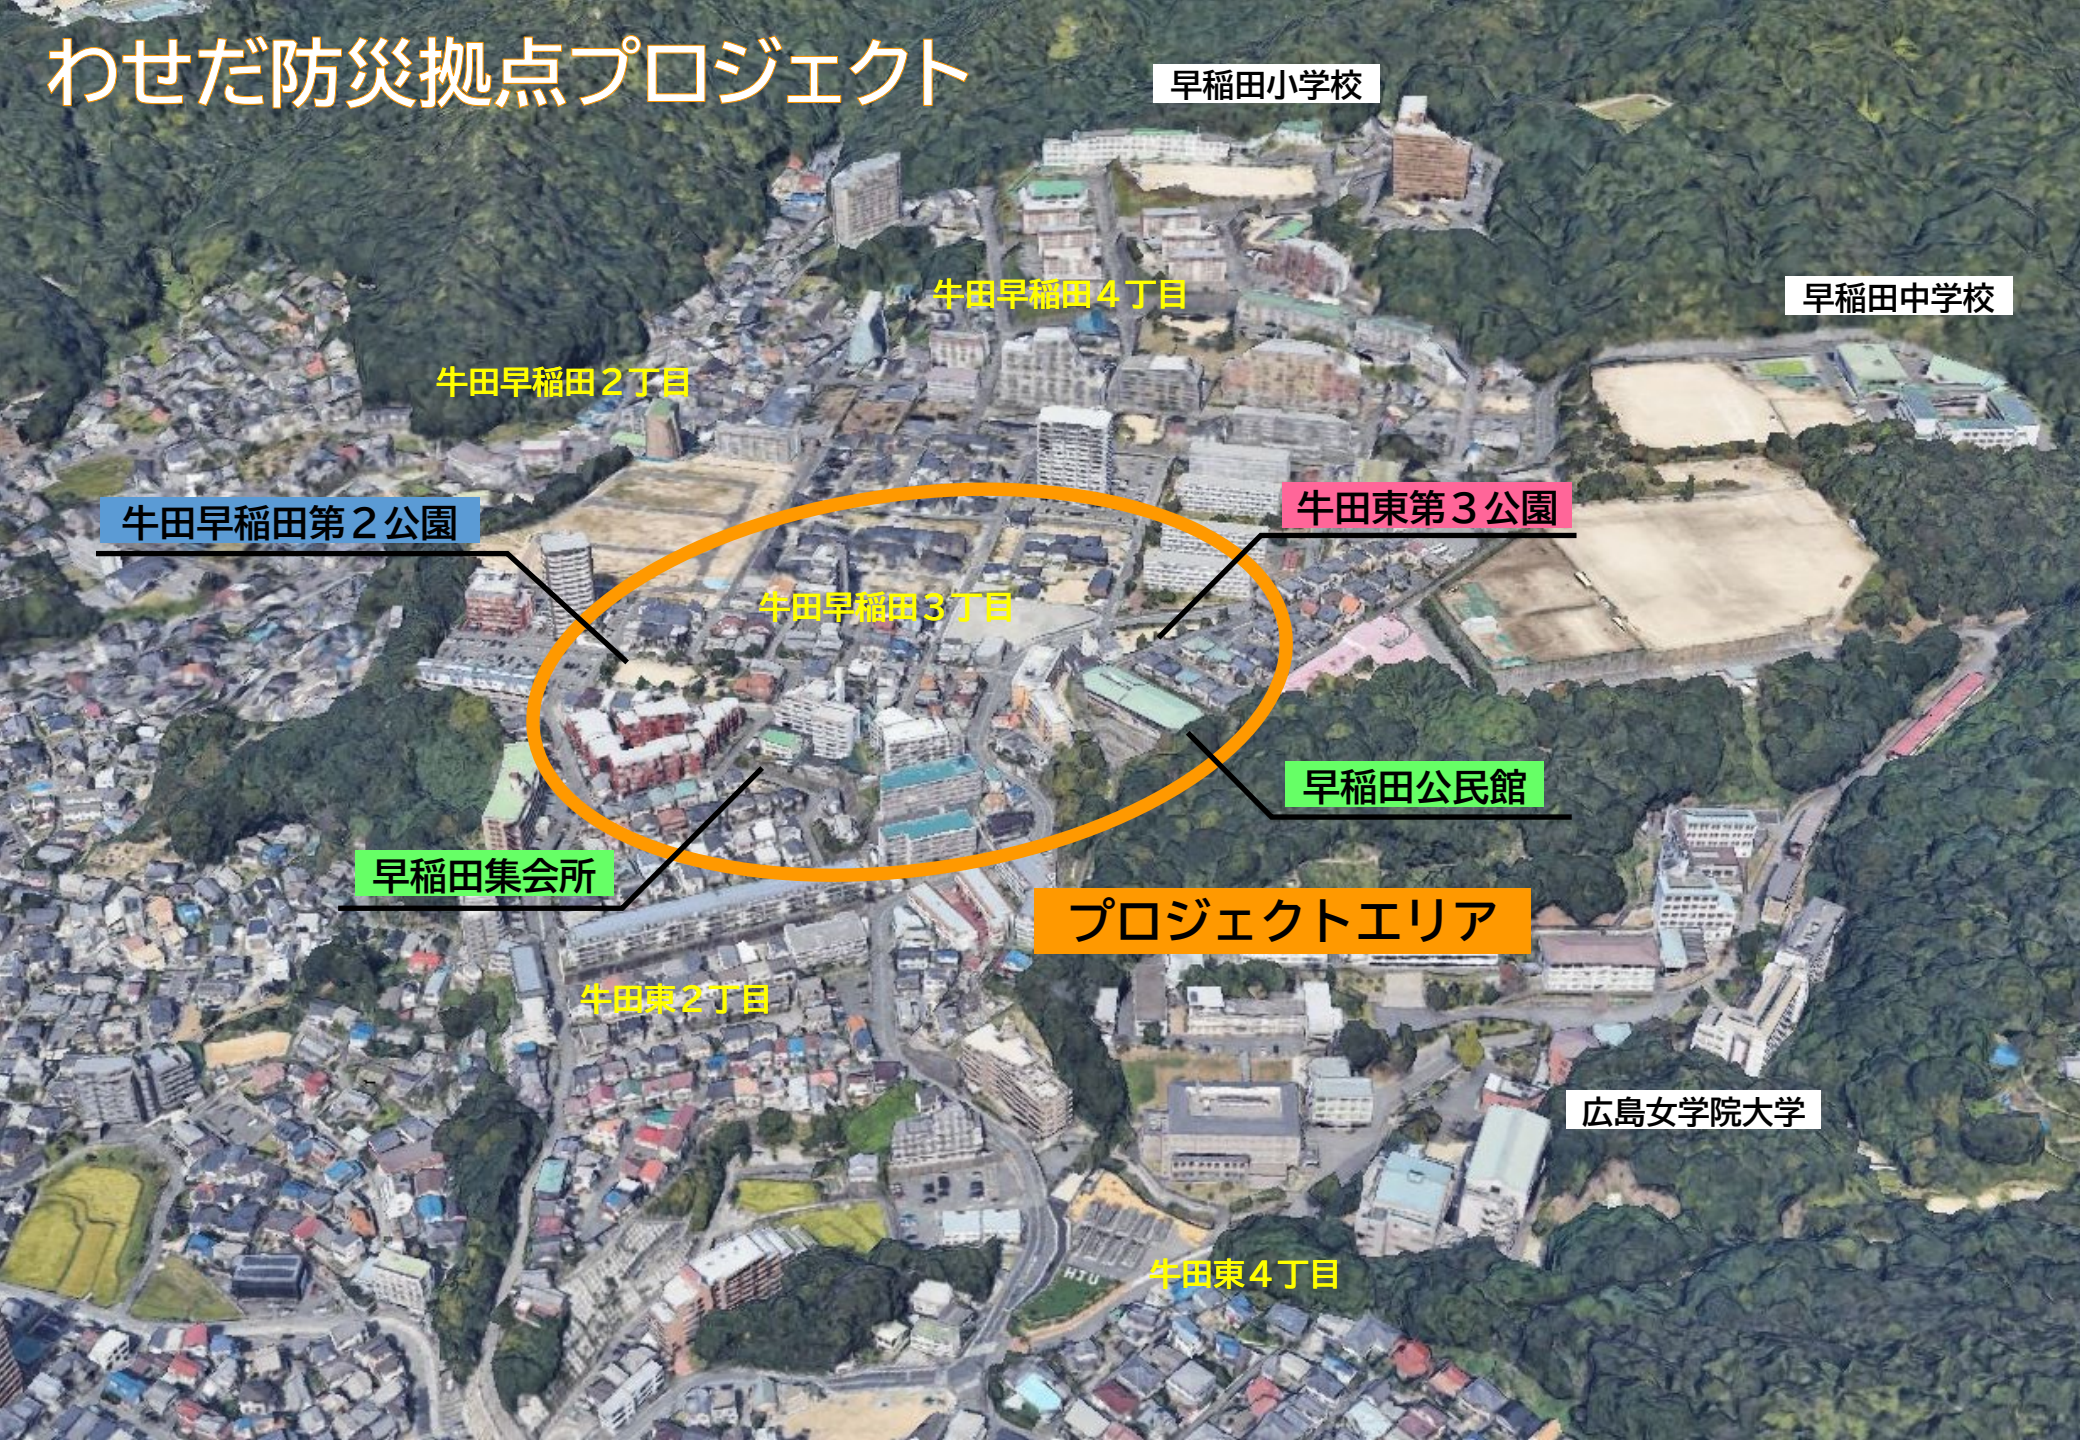

わせだ防災拠点プロジェクト

早稲田小学校

牛田早稲田4丁目

早稲田中学校

牛田早稲田2丁目

牛田早稲田第2公園

牛田東第3公園

牛田早稲田3丁目

早稲田公民館

早稲田集会所

プロジェクトエリア

牛田東2丁目

広島女学院大学

牛田東4丁目

「わせだ防災拠点プロジェクト」

早稲田学区の指定避難場所である早稲田集会所、早稲田公民館を中心としたエリアで、普段は防災活動に関する情報発信を行い、災害時には防災活動の拠点として使用できるよう、様々な環境整備を行います。

わせだ防災拠点プロジェクト 関連施設

早稲田集会所

指定避難場所です。災害時には、早稲田学区自主防災連絡協議会を中心に地域防災の活動拠点として使用します。地域住民の認知度を高めるため、お試し避難体験の実施などの活動に取り組んでいます。

早稲田公民館

早稲田集会所とともに避難所として開設される施設です。学区の住民が最も利用する施設であり、様々な情報発信・交流活動の拠点になっています。避難所としての機能を強化できるよう、各種資機材の拡充や体制整備を進めています。

牛田東第3公園

早稲田公民館の直下にある公園です。平常時はイベントの会場として使用する場合もあります。令和4年度から早稲田学区社協で管理しており、防災をテーマとした交流拠点として整備を開始しています。（下記参照）

牛田早稲田第2公園

早稲田集会所が避難所として開設された場合、避難者の駐車場所として使用します。早稲田学区が被災し、災害ボランティアの対応が必要になった場合は、ボランティアセンターの会場候補地となります。