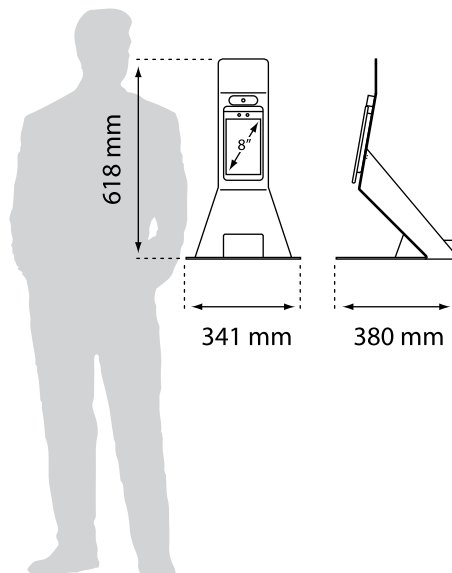

## Temperatuur zuil

- ✓ Omgevingstemperatuur instelbaar
- ✓ Aan te sluiten op bestaande toegangscontrolesystemen
- ✓ Temperatuurbereik tussen de 10 °C en 42°C
- ✓ Nauwkeurigheid van 0,5 °C
- ✓ Zeer snelle meting (< 2 sec).
- ✓ Duidelijk 8" LCD scherm
- ✓ Plug & Play
- ✓ Universele, navulbare handdispenser met lekbakje