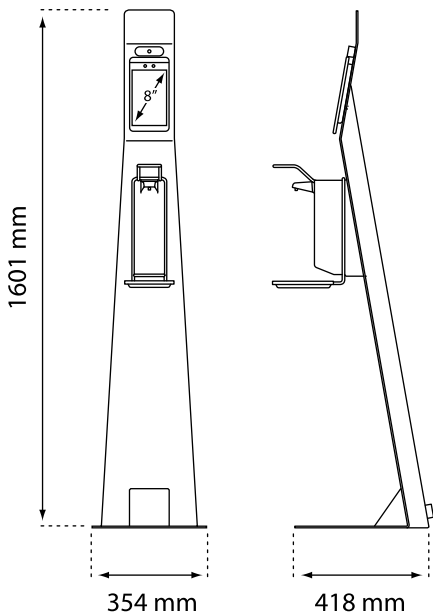

**+31 (0)79 362 40 40**

Contactloos  
en  
automatisch

Leverbaar als  
sta-, wand-,  
en baliemodel

**diz** www.diz.nl

Stamodel met desinfectie

Wandmodel met desinfectie

Wandmodel zonder desinfectie

Baliemodel

## Temperatuur zuil

- ✓ Omgevingstemperatuur instelbaar
- ✓ Aan te sluiten op bestaande toegangscontrolesystemen
- ✓ Temperatuurbereik tussen de 10 °C en 42°C
- ✓ Nauwkeurigheid van 0,5 °C
- ✓ Zeer snelle meting (< 2 sec).
- ✓ Duidelijk 8" LCD scherm
- ✓ Plug & Play
- ✓ Universele, navulbare handdispenser met lekbakje