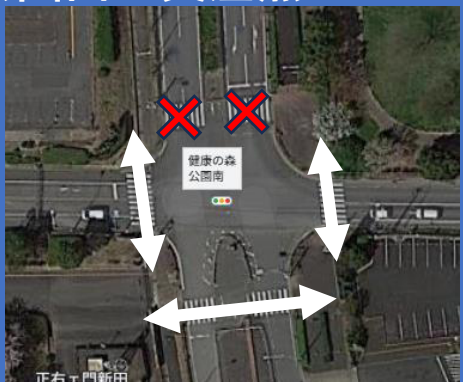

片側車線  
車両 19時30分より通行禁止

あいち健康の森公園  
第1駐車場 出口  
車両 19時30分より  
直進右折のみ、左折禁止

健康の森公園西 交差点  
歩行者  
19時30分より  
横断歩道  
1か所  
通行禁止

あいち健康の森公園  
第1駐車場

花火打上  
会場

健康の森公園東 交差点  
歩行者 車両  
交通状況次第で  
交差点の交通規制を実施  
警官、係員の誘導に  
従ってください

健康の森公園西 交差点  
歩行者  
19時30分より  
横断歩道  
1か所  
通行禁止

※交通規制は19時30分より21時30分まで実施  
場合によって、時間より早く交通規制を解除いたします