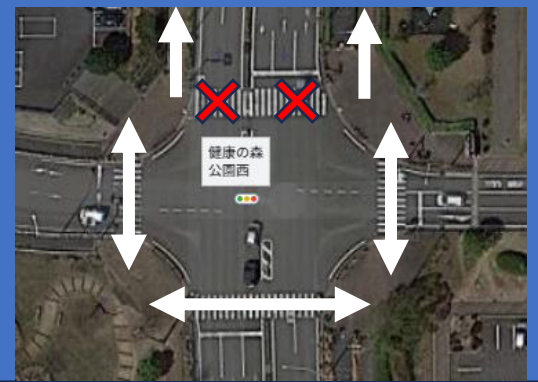

片側車線  
車両 19時30分より通行禁止

あいち健康の森公園  
第1駐車場 出口  
車両 19時30分より  
直進右折のみ、左折禁止

健康の森公園西 交差点  
歩行者  
19時30分より  
横断歩道  
1か所  
通行禁止

あいち健康の森公園  
第1駐車場

花火打上  
会場

健康の森公園東 交差点  
歩行者 車両  
交通状況次第で  
交差点の交通規制を実施  
警官、係員の誘導に  
従ってください

健康の森公園西 交差点  
歩行者  
19時30分より  
横断歩道  
1か所  
通行禁止

※交通規制は19時30分より21時30分まで実施  
場合によって、時間より早く交通規制を解除いたします