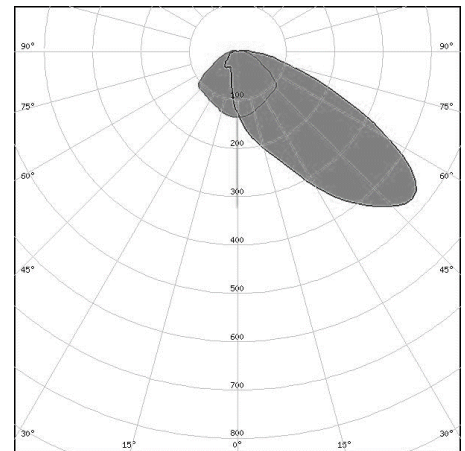

## 5 BARREAUX-916x595

### SPECIFICATIONS

Puissance	1 000W
Flux à 3000°K-IRC70	150 000lm
Configuration	Projecteur
Dimension	916x595
Température de couleur au choix	3000°K-4000°K
IRC	70
Angle d'éclairage	Asymétrique
Position driver	Driver déporté
Raccordement	Connecteur sur luminaire
Pilotage	ON/OFF
Protection	IP66
Matériaux	Aluminium
Finition	Résine blanche
Poids	20kg

### PHOTOMETRIE