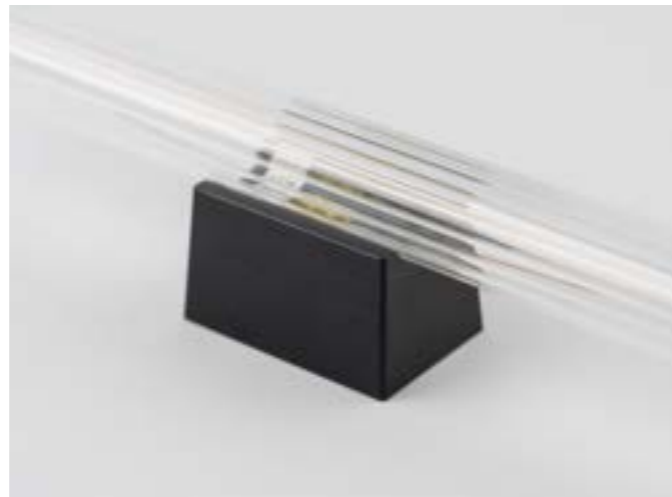

ANODISED BLACK