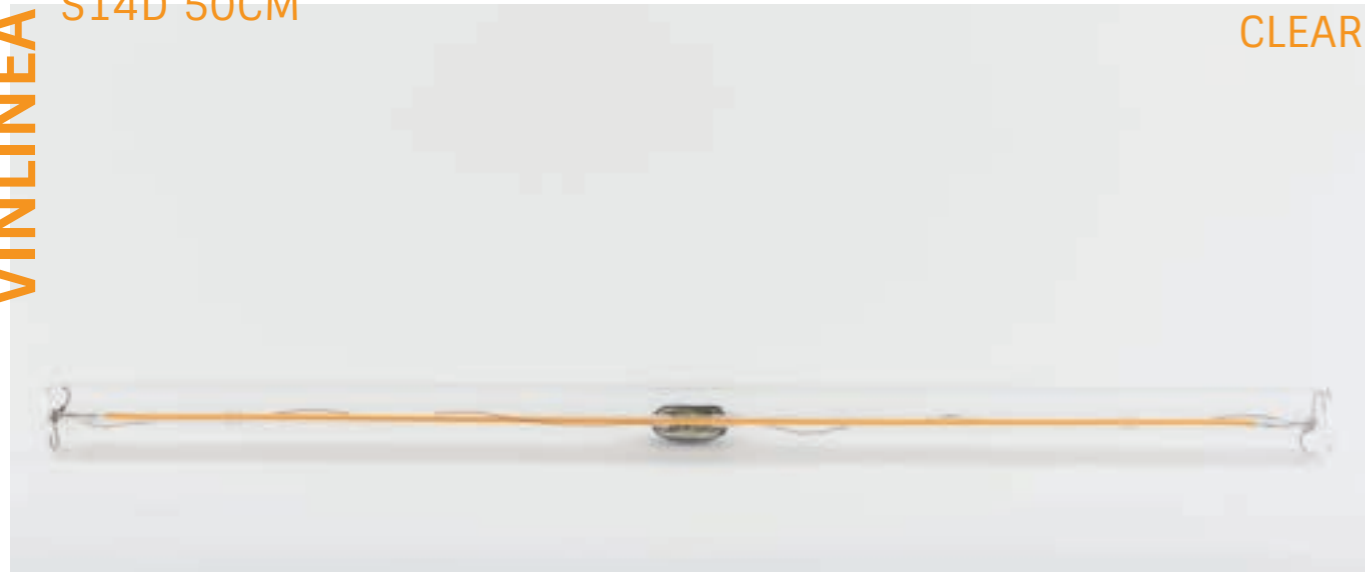

Lumen: **250lm**

Lifetime: **25 000hrs**

Kelvin: **2200K**

Dimensions: **30x300mm**

VIN 0091

LED Vinlinea clear 50cm S14d

Watt: **6W**

Equivalent: **60W**