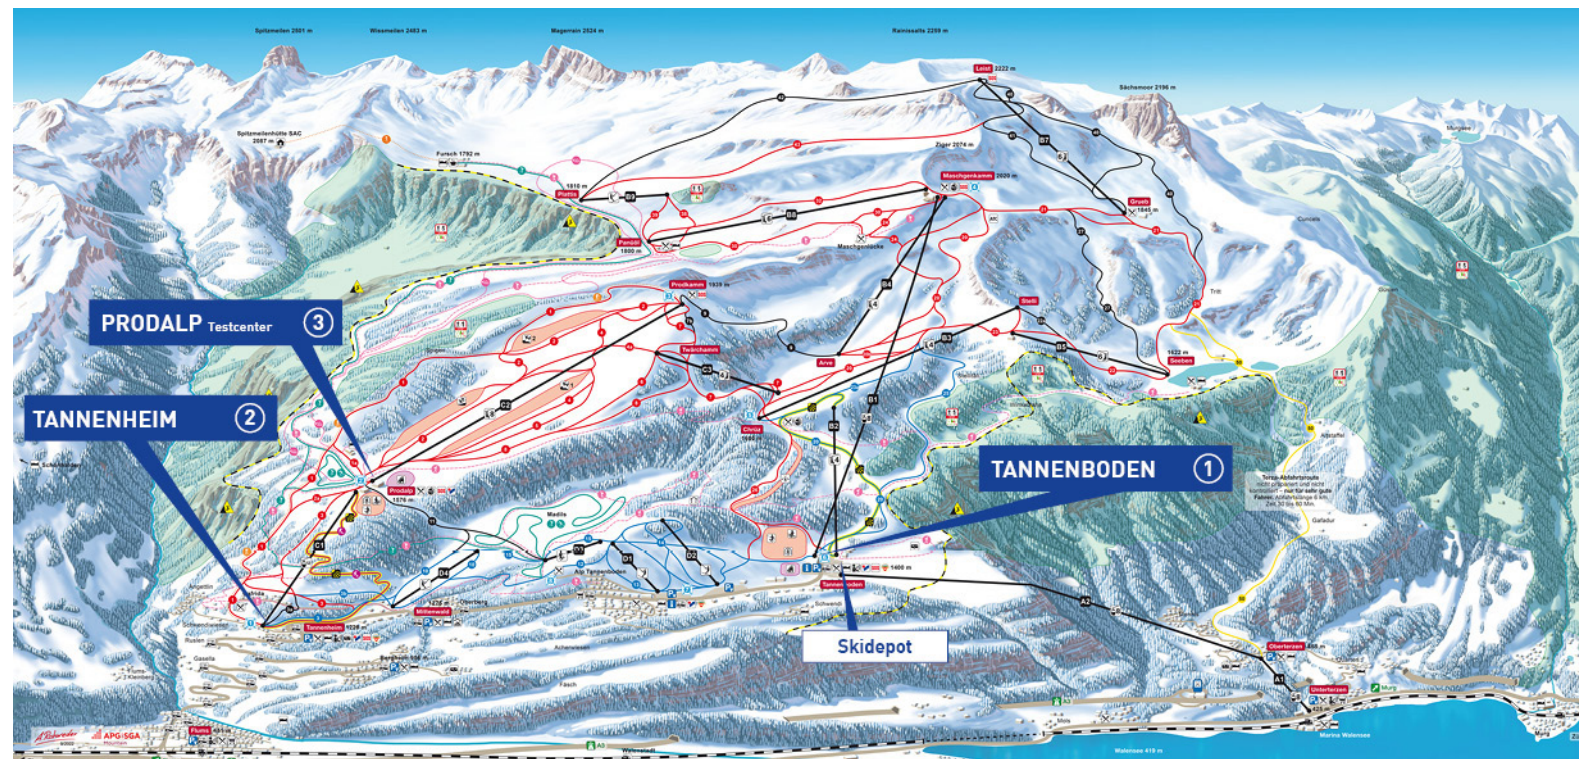

SBB CFF FFS RailAway-Kombi

Mit Snow'n'Rail erhalten Sie 15% Rabatt auf die Skimiete, 20% Rabatt auf die Bahnfahrt sowie vergünstigte Skipässe.

With Snow'n'Rail you benefit from 15% discount on ski rental, 20% discount on railway and discounted ski passes.

reka:

Reka-Checks sind bei uns herzlich willkommen.

Reka-Checks are accepted.

Winter 22/23

The RENT EXPERTS

THE HEART OF SPORT

Skidepot / Ski depot

Bei der Bergstation der 8er-Gondelbahn SeeJet (A2) auf Tannenboden befinden sich beheizte Skidepotschränke, welche Platz für zwei Wintersportausrüstungen bieten. Des Weiteren stehen in den Filialen Tannenboden und Tannenheim kleine Schliessfächer sowie Ski- und Schuhdepots zur Verfügung.