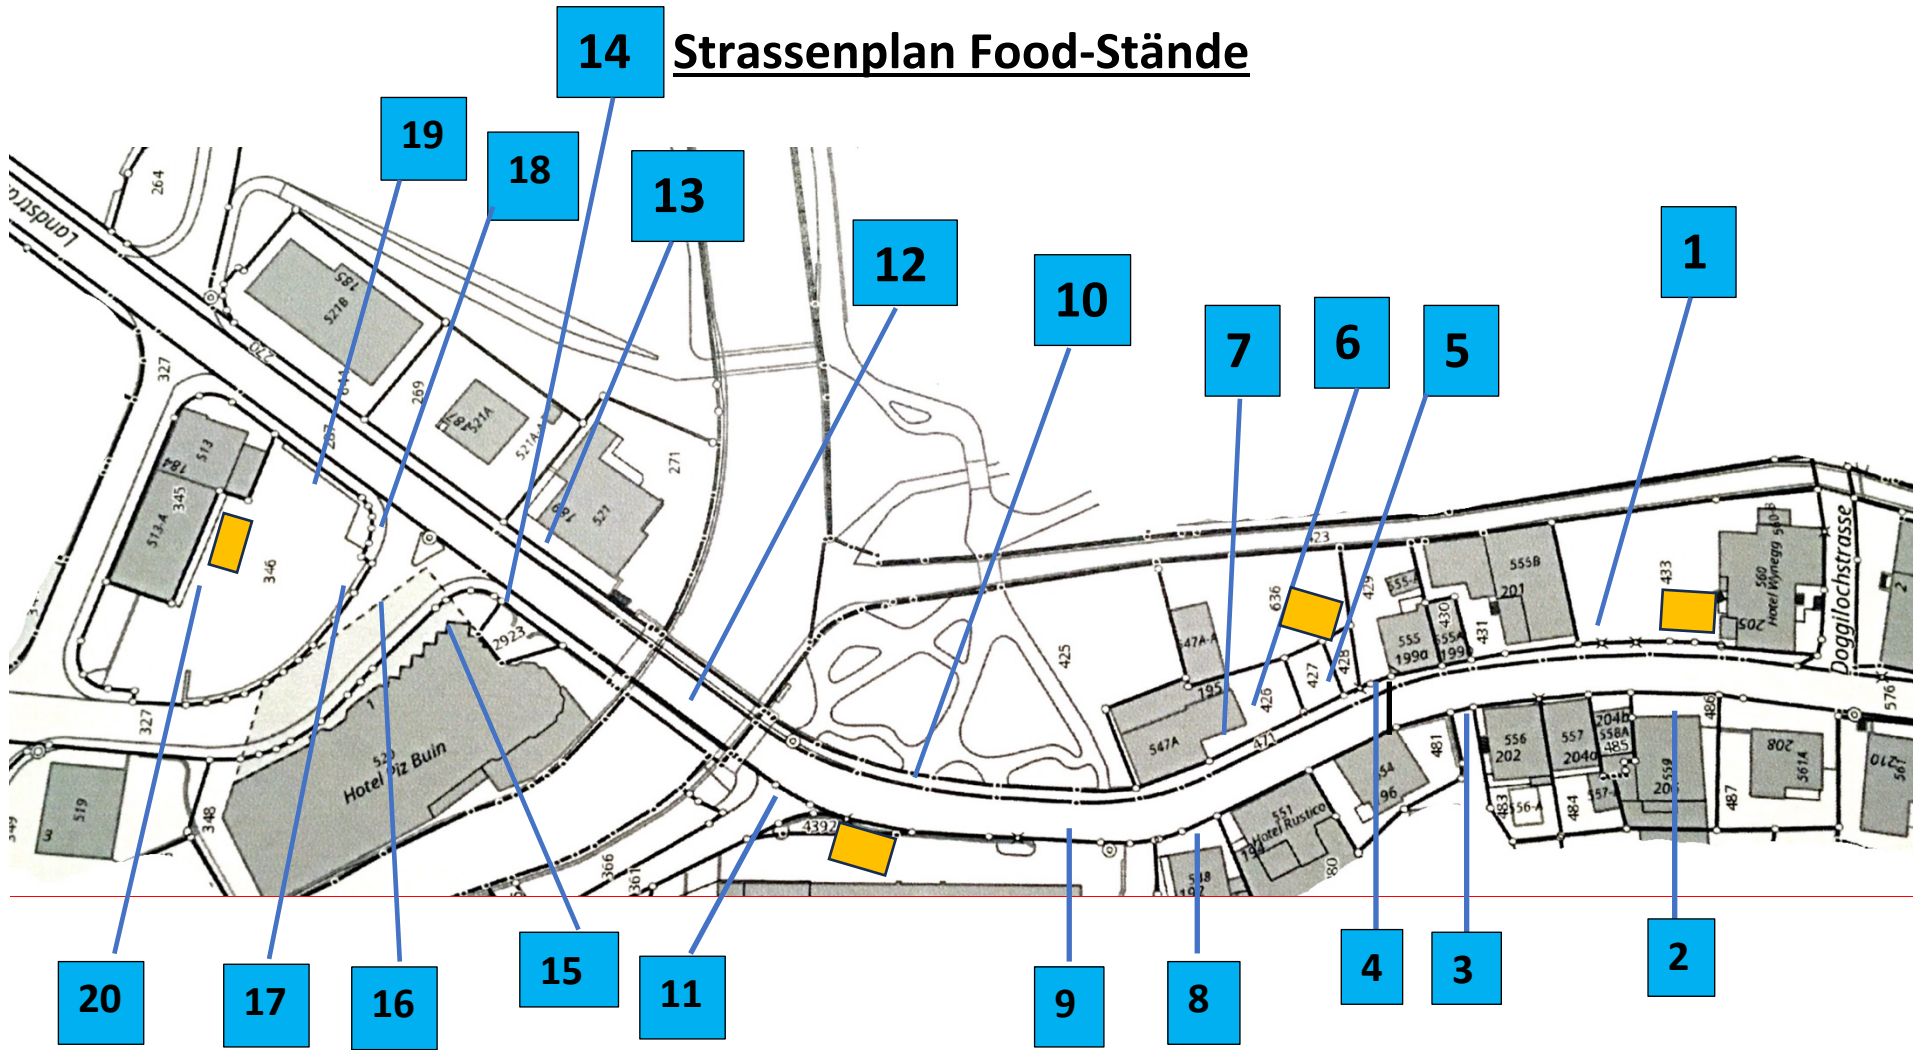

# 14 Strassenplan Food-Stände

<p><b>Legende</b></p> <ul style="list-style-type: none"> <li>1 = Wynegg</li> <li>2 = Seven Alpina</li> <li>3 = Höhwald</li> <li>4 = Monsteiner Brauerei</li> <li>5 = Gotschnagrat</li> </ul>	<p><b>Legende</b></p> <ul style="list-style-type: none"> <li>6 = Miraina</li> <li>7 = Spritz Bar</li> <li>8 = Bäckerei Hitz</li> <li>9 = Silvretta</li> <li>10 = Italien/ Maria</li> </ul>	<p><b>Legende</b></p> <ul style="list-style-type: none"> <li>11 = Fleischzentrum</li> <li>12 = Craft Beer</li> <li>13 = Chesa Grischuna</li> <li>14 = Bärs/ Piz Buin</li> <li>15 = Capuns Werkstatt</li> </ul>	<p><b>Legende</b></p> <ul style="list-style-type: none"> <li>16 = Wilhelm`s Liköre</li> <li>17 = Kaufmann/Stiffler</li> <li>18 = SSSK</li> <li>19 = Portugal</li> <li>20 = Sonne</li> </ul>
--	--	--	---

Musiker - Standorte