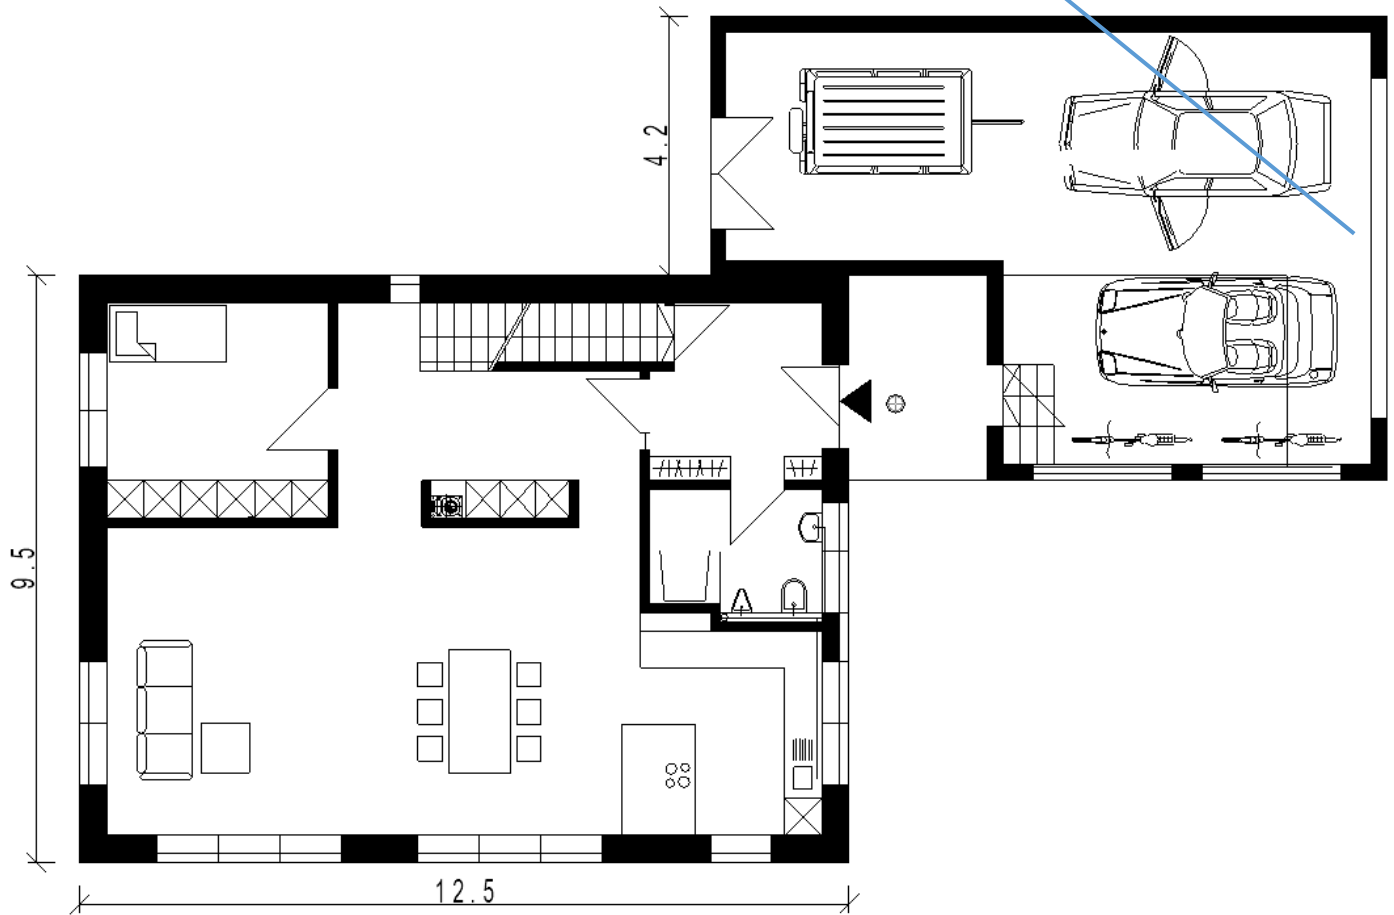

Projekt ID 145

Wohnfläche: 181,5m²

Haus
Ortlfingen

Haus

Ortlfingen

ERDGESCHOSS

ECKDATEN

Wohnfläche 181,5m²