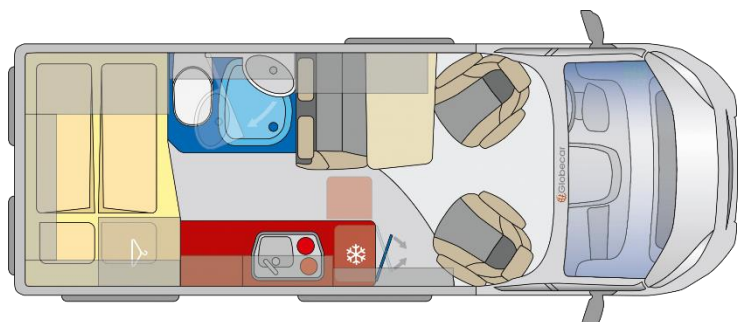

Sparen
Sie über
CHF **8'400.-**

PöSSL Summit 600 PLUS

Lagerwagen - Auslieferung sofort oder nach Vereinbarung Nr. D40115
Gerne auch Leasing und Finanzierung

Pössl Summit 600 PLUS (Paket)

Citroen HDI 2.2 165PS

Lackierung Eis-Weiss

Alufelgen 16" mit Sommerreifen

3.5t Heavy Chassis

Holzdekor Eiche/Kupfer

Wohnwelt H-Line MINDORO

Reifendrucksensoren

Bettverbreiterung 3. Schlafplatz inkl. Tisch ausdrehbar

Solarvorbereitung

TV/SAT Vorbereitung mit 230V Steckdosen, USB-Steckdose

Truma Bedienteil iNet X

Winterpaket

Schliesshilfe Softlock

Sanitärpaket Summit

Übergabepauschale bestehend aus:

Fahrzeugdokumente, Verzollung, Transport, MFK-Vorbereitung, MFK, Schweizer Gastest, Übergabe

Verkaufspreis inkl. MWST CHF 62'284.-

Irrtum, Preisänderung und Änderungen der technischen Angaben und Optionen vorbehalten

PöSSL PLUS Paket und weitere Ausstattungen

- 3.5t Chassis
- 16" Alufelgen
- Verstärkte Lichtmaschine 220Ah
- DAB Antenne im Aussenspiegel
- USB Ladeanschluss
- Chromoptik für Kombi Instrumente
- Getränkehalterung
- Halterung für Smartphone/Tablet
- Fahrer- und Beifahrerairbag
- 90l Dieseltank
- Radiovorrichtung mit 4 Lautsprecher
- Aussenspiegel elektrisch verstell- und beheizbar
- Captain Chair Sitze
- LED Tagfahrlicht
- Bedientasten für Radio am Lenkrad
- Aluminium Finish für Armaturenbrett
- Automatisches Licht und Scheibenwischer
- Nebelscheinwerfer
- Lederlenkrad
- Fahrerhausverdunkelung
- Trittstufe Omnistep
- Ladebooster 25A
- Seit S4 Luxusfenster
- Tricolor Ambientklappen
2. Funkschlüssel
- Klimaanlage manuell
- Geschwindigkeitsregler und Begrenzer
- Einstiegsbeleuchtung
- Fliegenschutz Schiebetüre
- Optimierte Mehrschicht-Dachisolierung
- Optimierte Bodenisolierung
- Wandisolierung mit flexiblen Isoliermatten (PE-Schaum)
- Zusätzliches Bodenstufach bei Sitzgruppe
- Befestigungsmöglichkeiten in Heckgarage
- Möbelbau aus hochwertiger Manufaktur
- Dachschränke mit indirekter Ambiente-Beleuchtung
- Kompressor Kühlschrank
- Edelstahlspüle mit Glasabdeckung
- Luxuriöses Schwenkbad
- Schenkttoilette mit Keramik-Inlay
- LED Spots im Aufbau
- 2 Jahre europaweite original Werksgarantie
- Etc.