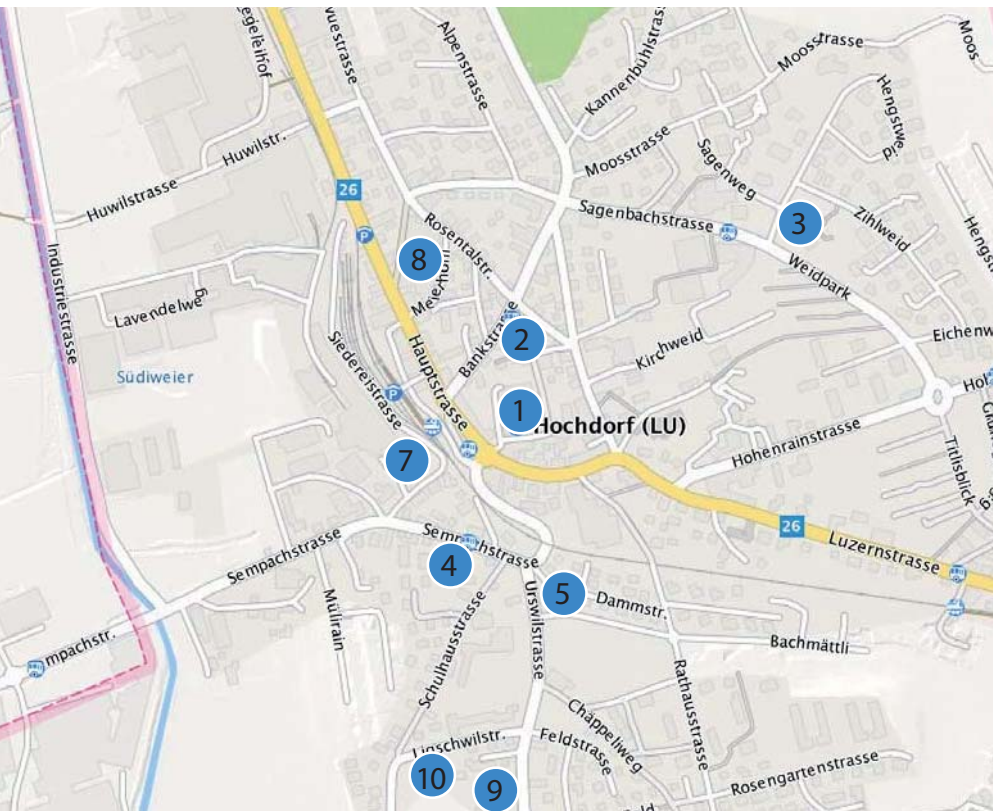

parkplätze

Öffentliche Parkplätze

Publikum, Kunden oder Besucher können bequem das Auto in unserem Gebührenpflichtigen Parkhaus parkieren. Über 100 Pakplätze fasst das Parkhaus Braui und in wenigen Gehminuten finden Sie weitere 100 Parkplätze. Weiter Parkiermöglichkeiten finden Sie im Situationsplan. Beachten Sie die speziellen Regelungen.

Situation Parkplätze

1	Parkhaus Braui	104 Plätze
2	Parkplatz Lunapark	38 Plätze
3	Parkplatz Zihlweid	65 Plätze
4	Parkplatz Sempachstrasse	28 Plätze
5	Wiese Brunnenmösli	50 Plätze
6		
7	Parkplatz Nutriec	37 Plätze
8	Parkhaus Bellevue	91 Plätze
9	Parkplätze Urswilstrasse	100 Plätze
10	Parkplätze Arena	50 Plätze