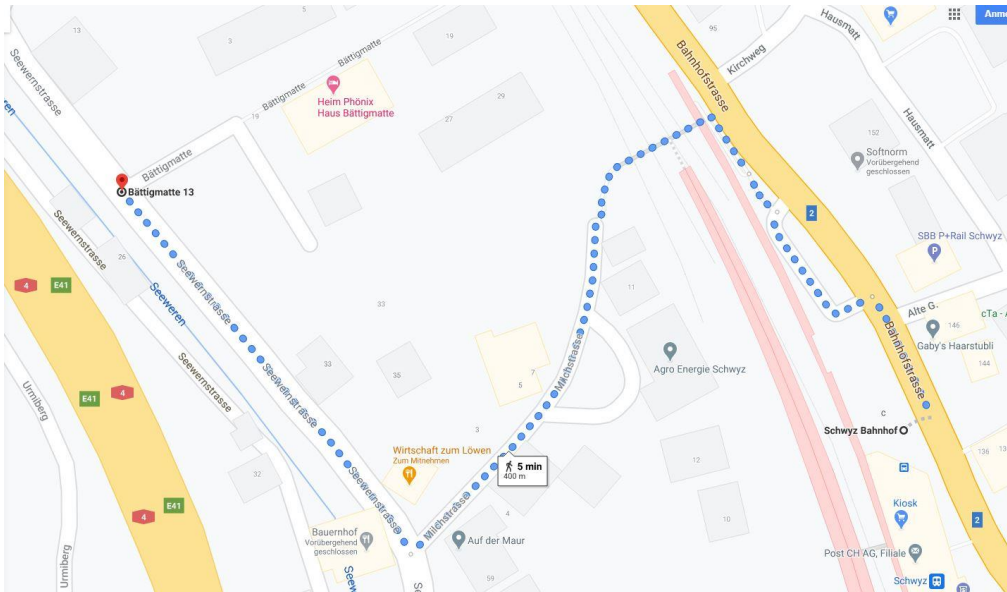

# Anreise Wohnheim Bättigmatte, Seewen SZ

## Adresse:

Stiftung Phönix Schwyz, Wohnheim Bättigmatte  
Bättigmatte 13  
6423 Seewen SZ  
Tel: 041 817 71 10

## Anreise mit dem öffentlichen Verkehr:

Ab Bahnhof Schwyz innert 5min zu Fuss erreichbar

## Anreise mit dem Auto:

Routenplaner  
Google Maps:

Phönix Wohnheim Bättigmatte

Die Besucherparkplätze befinden sich unmittelbar vor dem Eingang des Wohnheims