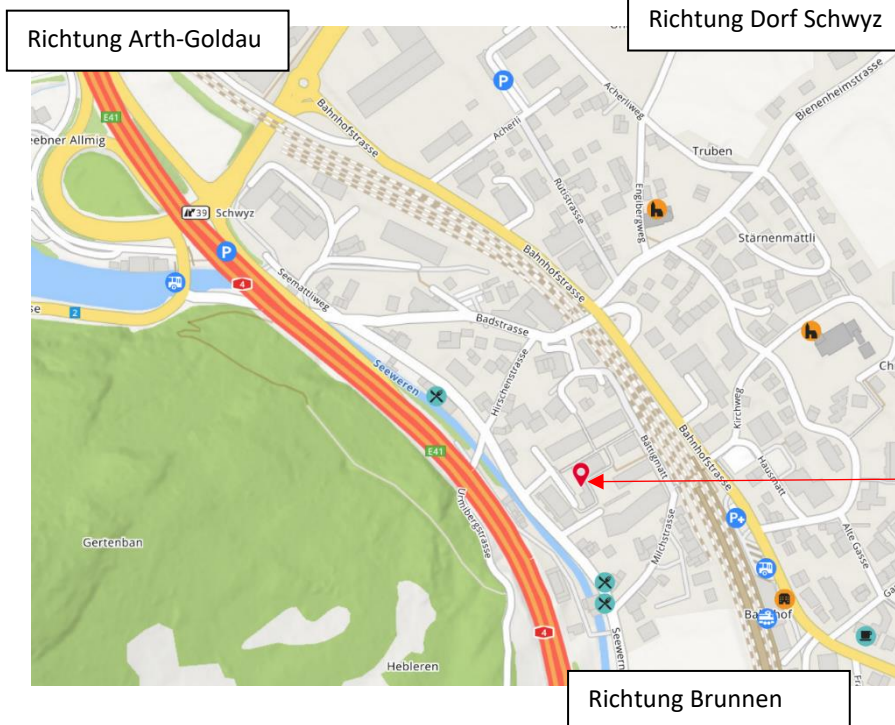

# Anreise Wohnheim Bättigmatte, Seewen SZ

## Adresse:

Stiftung Phönix Schwyz, Wohnheim Bättigmatte  
Bättigmatte 13  
6423 Seewen SZ  
Tel: 041 817 71 10

## Anreise mit dem öffentlichen Verkehr:

Ab Bahnhof Schwyz innert 5min zu Fuss erreichbar

## Anreise mit dem Auto:

Routenplaner  
Google Maps:

Phönix Wohnheim Bättigmatte

Die Besucherparkplätze befinden sich unmittelbar vor dem Eingang des Wohnheims