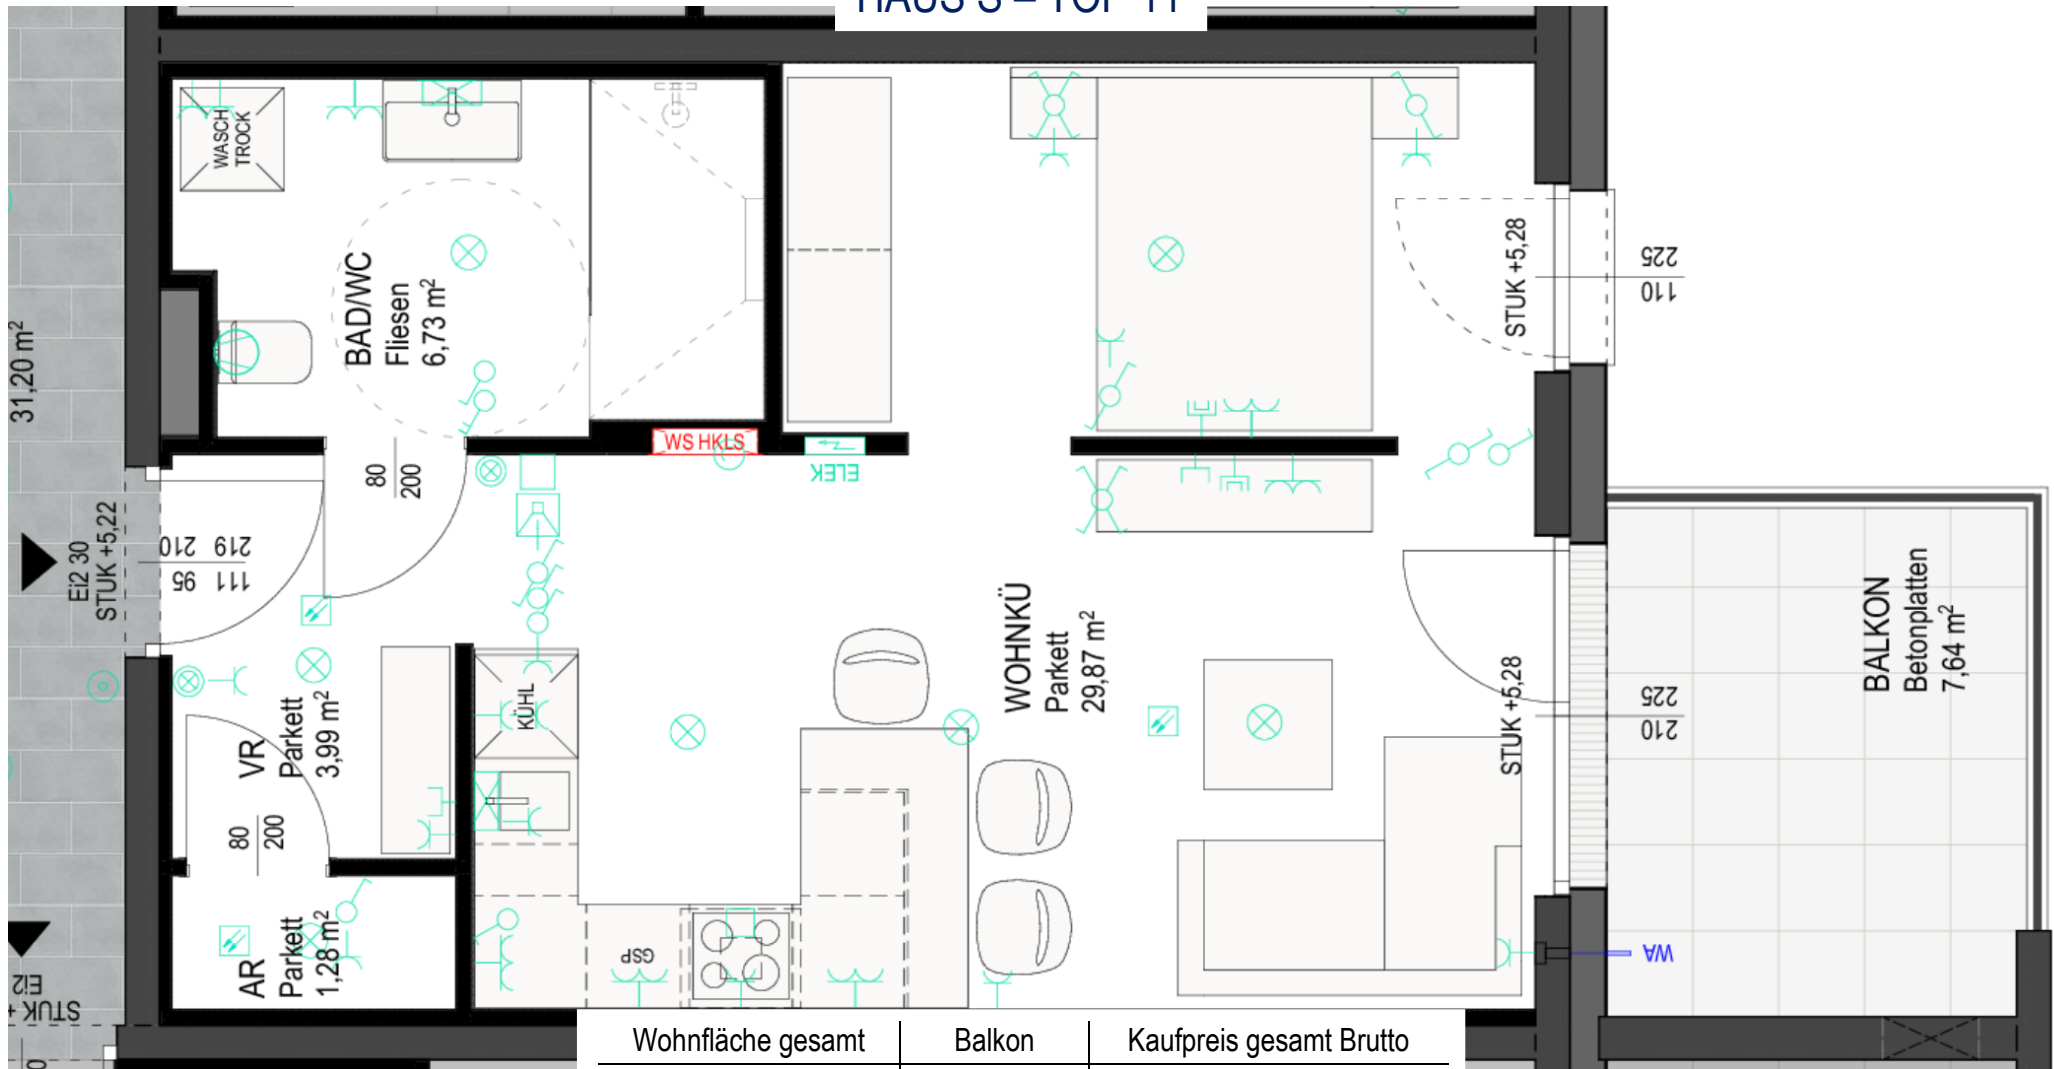

HAUS S – TOP 11

*Änderungen vorbehalten

Wohnfläche gesamt	Balkon	Kaufpreis gesamt Brutto
41,87m ²	7,53m ²	€ 176.465,00