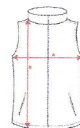

ESQUEMA

CANTIDADES

Caja	Pack

Adultos:

15 ud.

1 ud.