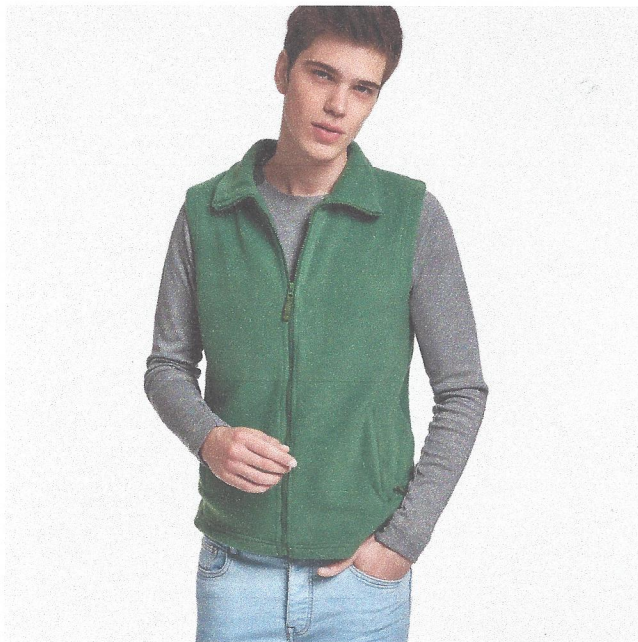

BELLAGIO RA1099

DESCRIPCIÓN

Chaleco polar con cuello alto y cremallera al tono. Detalle bolsillos laterales con cremallera al tono.

COMPOSICIÓN

100% poliéster, tejido polar, 300 g/m².

OBSERVACIONES

*Etiqueta removible.

TALLAS

Adultos: S · M · L · XL · 2XL · 3XL / :

ESQUEMA

CANTIDADES

Caja	Pack

Adultos:

15 ud.

1 ud.

COLORES

TALLAS

Adultos:	S	M	L	XL	2XL	3XL
LARGO (A)	50cm	53cm	56cm	59cm	62cm	65cm
ALTURA (B)	65cm	67cm	69cm	71cm	73cm	75cm