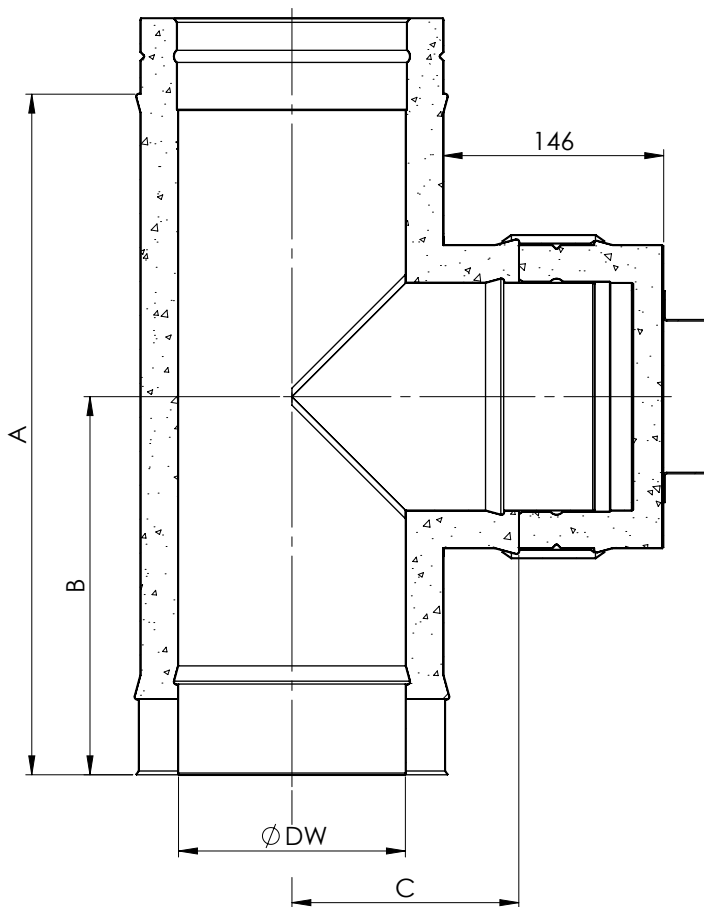

# T-stuk 90° + deksel DW

DW	MATEN			ARTIKELCODE
	A	B	C	
80	260	155	115	DW080007
100	300	175	125	DW100007
125	450	250	137	DW125007
130	450	250	140	DW130007
150	450	250	150	DW150007
180	450	250	165	DW180007
200	450	250	175	DW200007
250	450	250	200	DW250007
300	500	275	225	DW300007
350	550	300	250	DW350007
400	600	325	275	DW400007