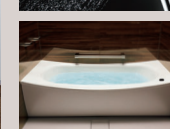

PowderRoom LIXIL 洗面化粧台 XV

機能と美が両立した、最上級ランクの洗面台。

縦に配置したLED照明により、左右からの光で顔に影をつくりません。ミラー裏の収納トレイは高さを調整でき、コンセント内蔵なので充電も可能。

手が汚れていても、かざすだけで照明操作ができるセンサー式スイッチ。

ミラー：3面鏡、くもり止めコート付き
キャビネット：フルスライドタイプ、クリエモカ柄

サイズ：W750 サイドキャビネット：W300

Bathroom TOTO RW Vタイプ

ダーク調の鏡面パネルが高級感を醸し、ダウンライトの光がラグジュアリーな雰囲気演出。標準仕様に追加したメタル調アイテムにより、上品で洗練された空間へと変えてくれます。

換気乾燥暖房機
暖房・冷風・換気・乾燥が可能。毎日を快適に過ごせる、うれしい機能が揃っています。

コンフォートウェーブシャワー
大粒の水玉をスイングしながら勢よく吐水。節水しながらも適度な刺激感のある浴び心地を楽しめます。

クレイドル浴槽
美しいカーブと全身を包み込むような形状で、ゆりかごに包まれるような入浴感が味わえます。

カラリ床
規則正しいパターンで、翌朝にはカラリと乾く、清潔で気持ちの良い床。

サイズ：1620 ※この画像は標準仕様のため実際とは異なる場合があります。

壁パネル：ファルティウッド柄 床：ライトグレー 追焚機能付き
シャワー：メタルシャワーヘッド 収納棚：メタルシェルフ

Toilet LIXIL プレアスLSタイプ