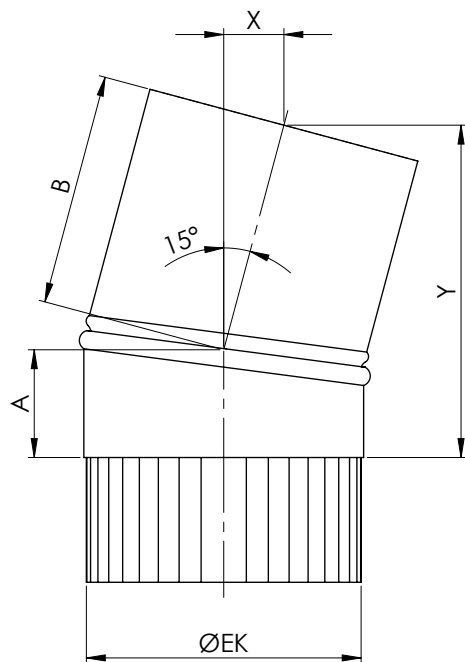

Bocht 15° EK verstelbaar

EK	A	B	X	Y
80	40	90	23	127
100	42	92	24	130
110	42	92	24	131
120	43	93	24	133
125	43	93	24	133
130	44	94	24	134
150	45	95	25	137
180	47	97	25	140
200	48	98	25	143
250	51	101	26	149
300	55	105	27	156
350	58	108	28	162
400	61	111	29	169