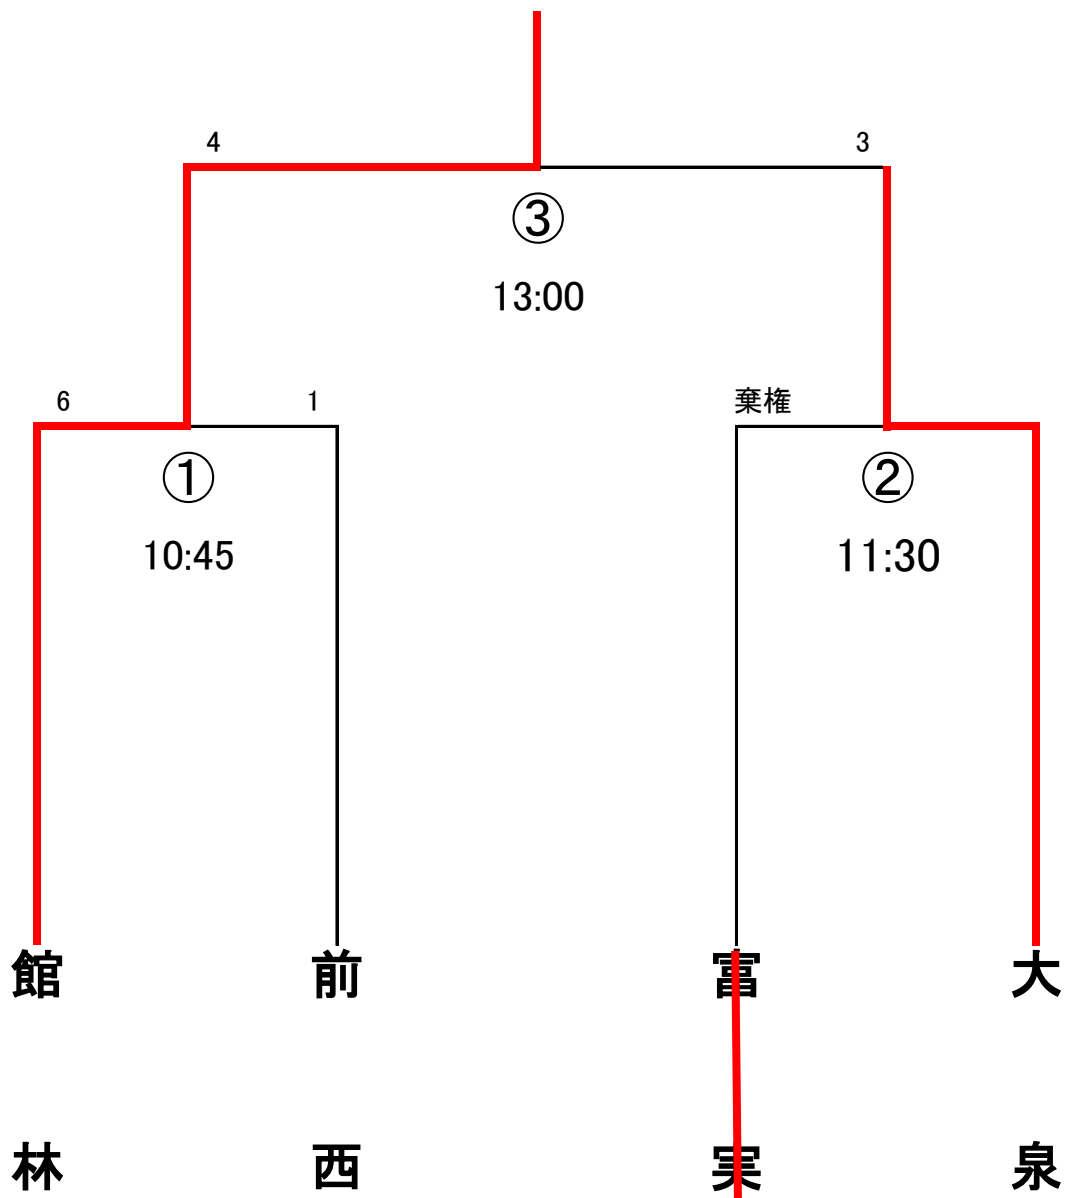

令和6年度 群馬県高等学校総合体育大会
レスリング競技 学校対抗戦

12回連続38回目の優勝

Fスタイル51kg級

氏名/校名/学年	準決勝	決勝
1 川島 倫太郎 (大泉 2)		
2 大場 悠成 (館林 1)		
3 小林 大輝 (大泉 1)	VSU	VP01 6:00 3-2
4 樋澤 空 (館林 3)	1:23 0-10	

準決勝敗者

3/4位決定戦

3 小林 大輝 (大泉 1)	
----------------	--