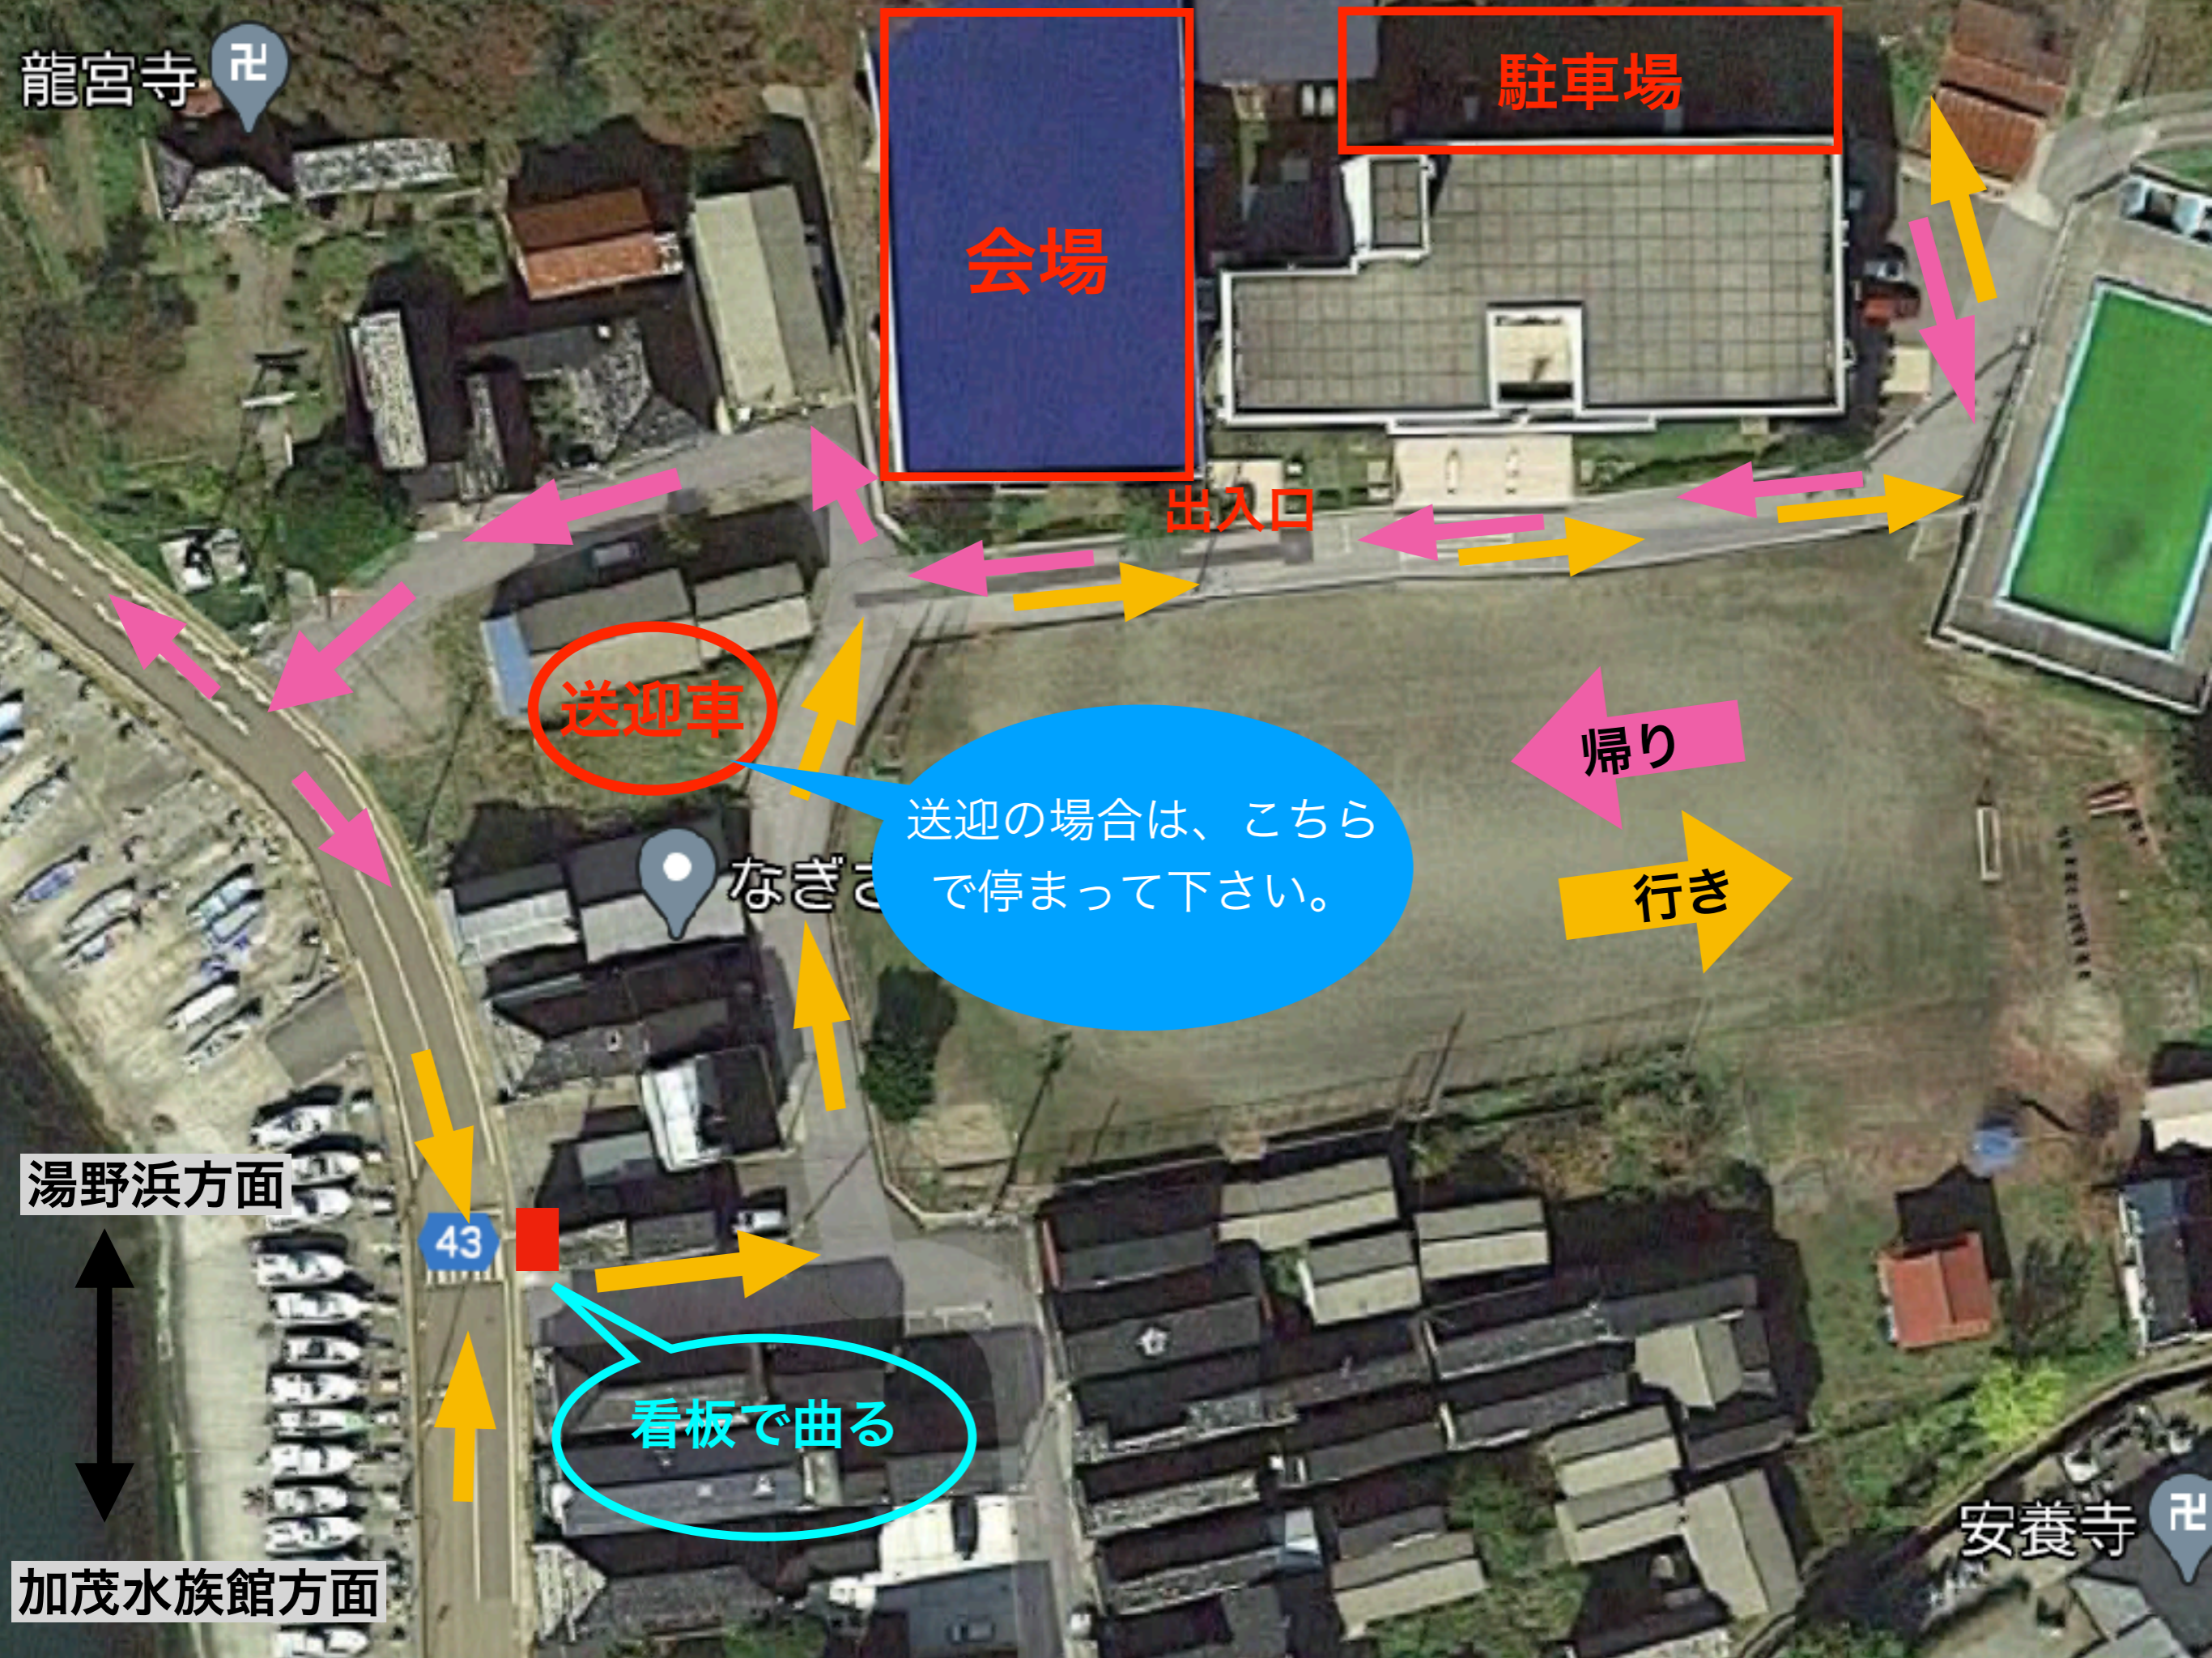

本間水産(株)
鮮魚店

加茂坂

Google

湯野浜方面

加茂水族館方面

鶴岡方面

看板で曲る

43

50

龍宮寺

駐車場

会場

出入口

送迎車

送迎の場合は、こちらで停まって下さい。

帰り

行き

湯野浜方面

43

看板で曲る

加茂水族館方面

安養寺

なぎさ