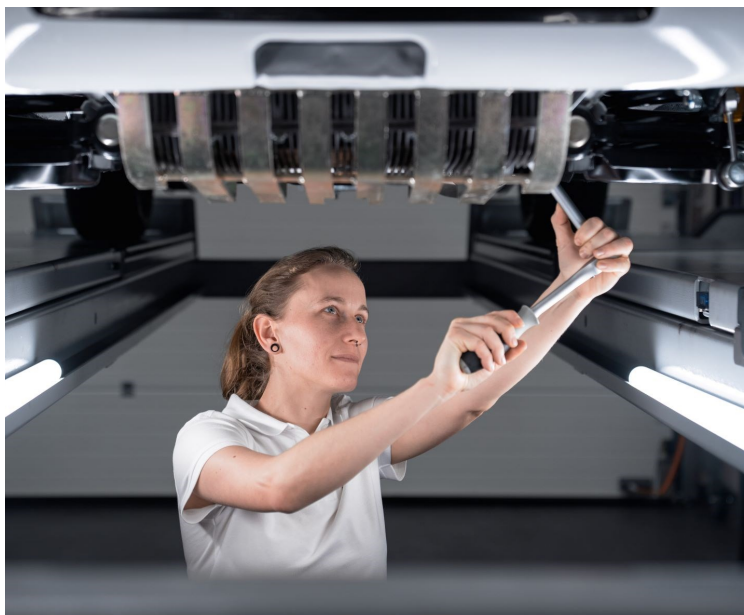

MINELLI®

SWISS MINI PERFORMANCE CENTER

MINELLI AUTOMOTIVE ENGINEERING - Weidstrasse 9 - CH 8330 Pfaeffikon/ZH - Switzerland
www.minelli-automotive.com Phone +41 (0) 44 950 65 82 Email: rmcartec@bluewin.ch

---