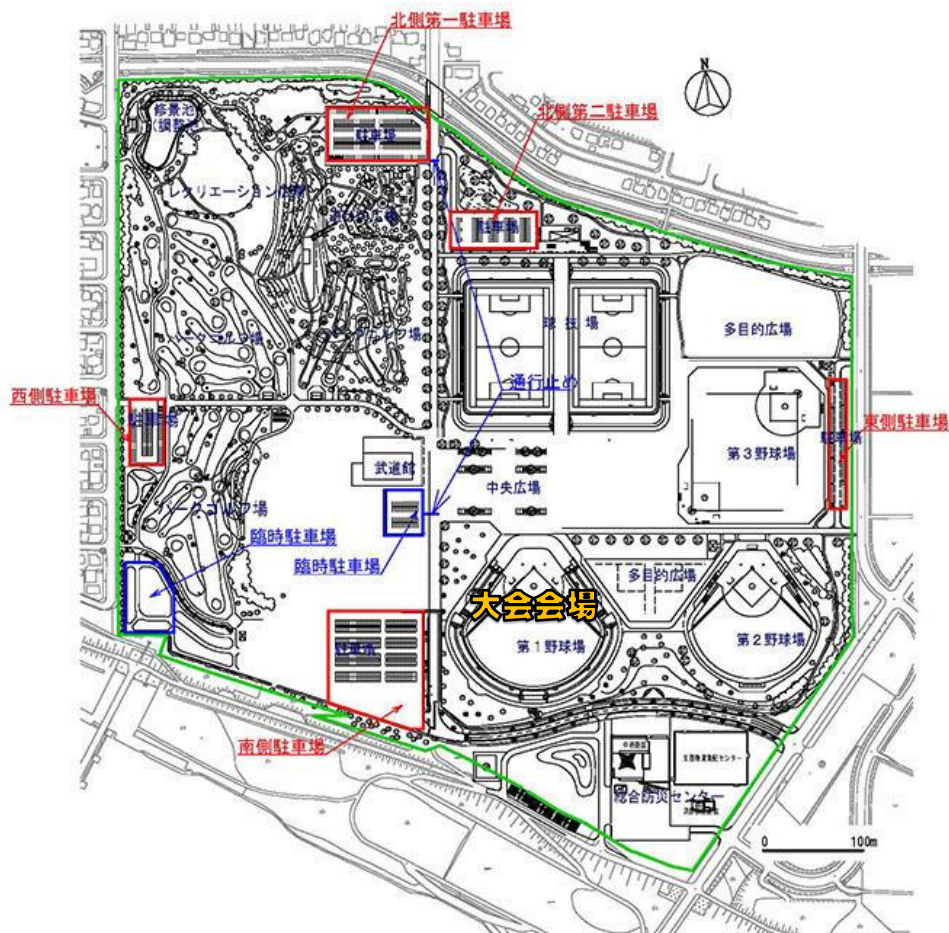

## 駐車場について【お知らせ】

◎花咲スポーツ公園硬式野球場（スタルヒン球場）

駐車場（赤）の他、金星橋上流右岸広場（弓道場前河川敷駐車場）も使えます。

◎東光スポーツ公園第1軟式野球場（旭川ドリームスタジアム）

画像は <https://www.asahikawa-park.or.jp/> より