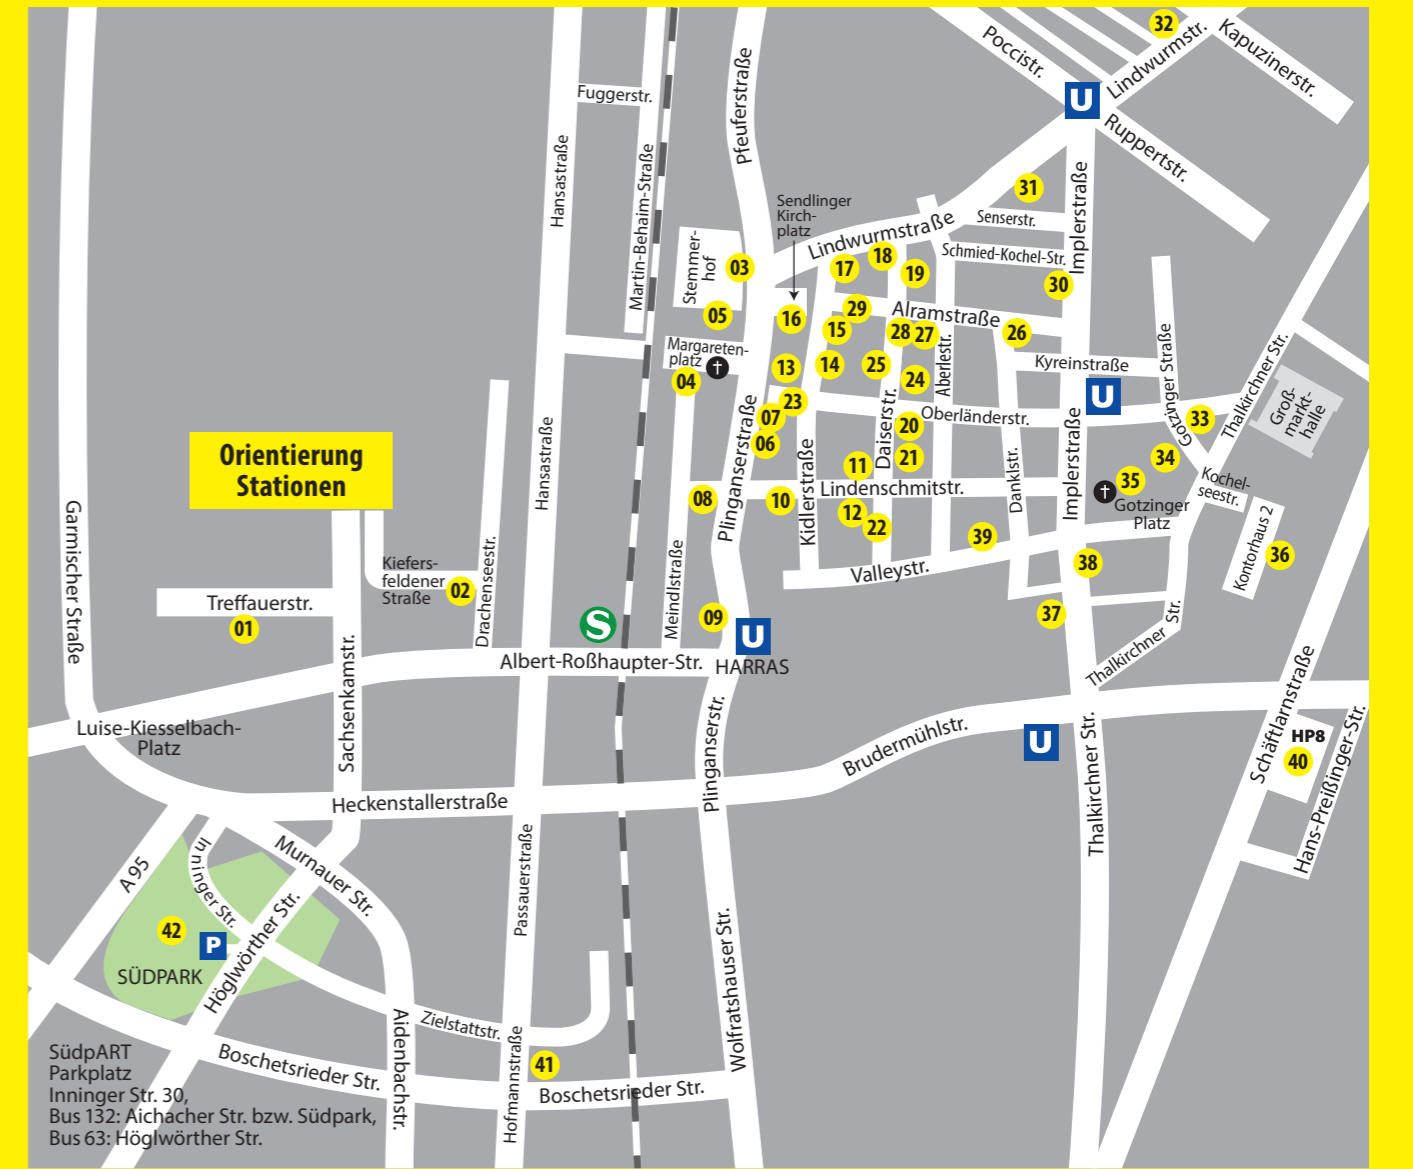

Liebe Besucher*innen,
zum 19. Mal lädt Kunst in Sendling e.V. mit den »Offenen Ateliers« zum Kunstwochenende ein. 2021 ist ohne Zweifel ein besonderes Jahr, wir bitten Sie daher um Verständnis, dass unsere Veranstaltung heuer nur unter besonderen Bedingungen stattfinden kann. Als freischaffende Künstler leiden viele von uns unter den Maßnahmen. Um die Veranstaltung durchführen zu können, bitten wir Sie, unbedingt die Hygieneauflagen vor Ort zu beachten!

Tinka Kuhlmann | Grafik, Fotografie
Station 40
Hans-Preißinger-Straße 8, Haus C,
Eingang 1, 1. Stock rechts (HP8)
nicht barrierefrei
Kontakt:
kuhlmann@durchschrift.de

Fred Krueger | Malerei
Station 40
Hans-Preißinger-Straße 8, Haus C,
Eingang 1, 1. Stock (HP8)
nicht barrierefrei
Kontakt:
0151 / 50740961

Dietrich Dube | Malerei
Station 41
Hofmannstraße 5, 1. OG
barrierefrei
Kontakt: 0179 / 025631

Stanislav Erman | Malerei,
Grafik, Fotografie, Objekte
Station 41
Hofmannstraße 5, 1. OG
barrierefrei
Kontakt: 0151 / 21248542
kontakt@s-erman.de
www.erman-art.de

Kunst in Sendling

2021
Wir sind wieder da!

www.kunst-in-sendling.com · www.facebook.com/Kunst.in.Sendling
instagram.com/kunstinsending

Offene Ateliers + Aktionen
Fr 08.10. 18 – 22 Uhr | Sa 09.10. 14 – 22 Uhr | So 10.10. 12 – 18 Uhr
Aktion »Stellvertreter« in St. Korbinian
Plakatevent »Wir sind wieder da« Oberländer-/Ecke Gotzinger Str., 10. – 30.09.

Diese Veranstaltung wird gefördert vom BEZIRKSAUSSCHUSS 6, SENDLING