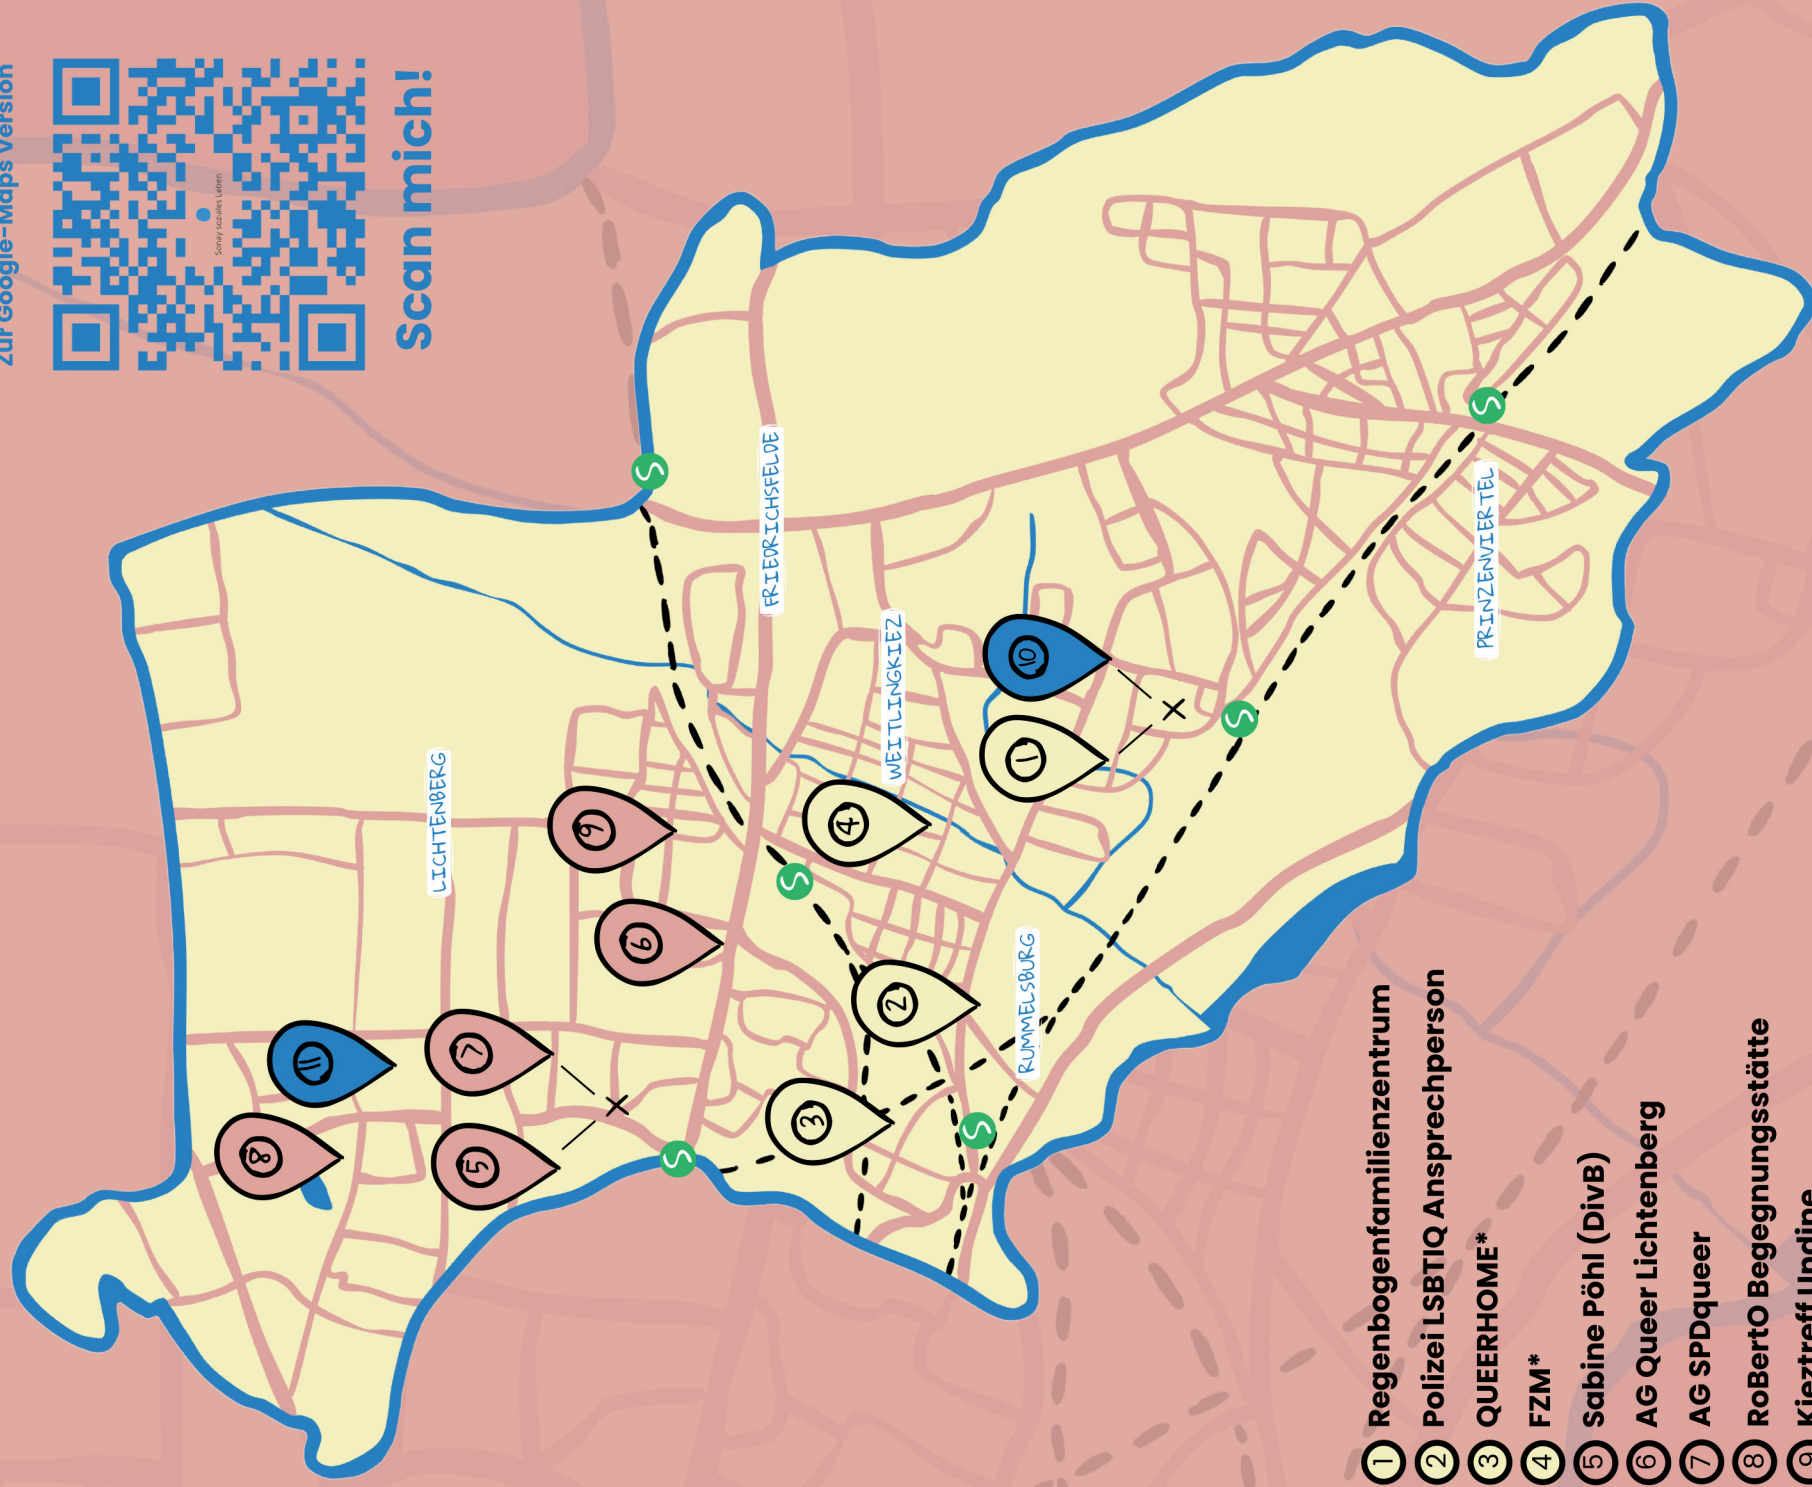

- 7 AG SPDqueer**
 - 📍 Rathausstraße 7, 10367 Berlin
 - ✉️ info@spd-lichtenberg.de
 - ☎️ 030 97606730

- 8 RoBERTO-Begegnungsstätte im Haus der Generationen**
 - 📍 Paul-Junius-Str. 64 A, 10369 Berlin
 - ✉️ messerschmidt@rbo-inmitten.berlin
 - 🌐 www.rbo-inmitten.berlin
 - ☎️ 030 9860199911

- 9 Kieztreff Undine**
 - 📍 Hagenstr. 57, 10365 Berlin
 - ✉️ kieztreff.undine@sozialwerk-dfb-berlin.de
 - 🌐 www.sozialwerk-dfb-berlin.de
kieztreff-undine
 - ☎️ 030 97799419

Freizeitangebot

- 10 Lesben Leben Familie (LesLeFem) e.V.**
 - 📍 Dolgenseestraße 21, 10319 Berlin
 - ✉️ info@leslefam.de
 - 🌐 www.leslefam.de
 - ☎️ 030 58682129
- 11 blu:boks Kinder- und Jugendbildung gGmbH**
 - 📍 Paul-Zobel-Straße 9, 10367 Berlin
 - ✉️ info@bluboks-berlin.de
 - 🌐 www.bluboks.de
 - ☎️ 030 2509676530

Zur Google-Maps Version

Sonay soziales Leben

Scan mich!

- ① Regenbogenfamilienzentrum
- ② Polizei LSBTIQ Ansprechperson
- ③ QUEERHOME*
- ④ FZM*
- ⑤ Sabine Pöhl (DivB)
- ⑥ AG Queer Lichtenberg
- ⑦ AG SPDqueer
- ⑧ RoBERTO Begegnungsstätte
- ⑨ Kieztreff Undine
- ⑩ LesLeFem
- ⑪ blu:boks