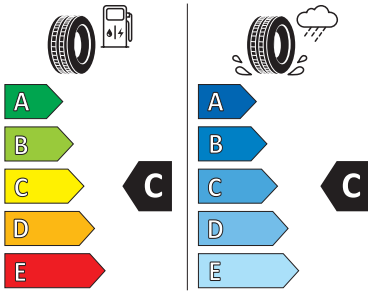

Satzpreis (UVP)
3.399,00 €

Unser Angebot
2.889,00 €

Felgendesign
6 Doppelspeichen,
Gloss Black

Montage
vorne & hinten

Continental 0355192
255/65 R 19 114 V XL C1

2020/740

Bestellnummer
L663-20-S-PI

Radgröße
255/60R20 113V