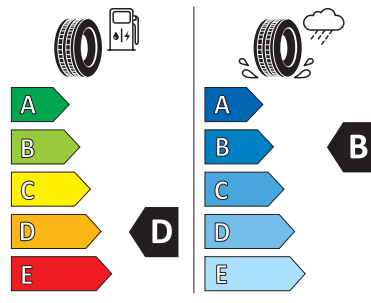

Bestellnummer
L551-20-B-PI

Radgröße
235/50R20 104V

Reifen
Pirelli
Scorpion Winter

20" STYLE 5079

Satzpreis (UVP)
3.799,00 €

Unser Angebot
3.229,00 €

Felgendesign
5 Doppelspeichen,
Gloss Black

Montage
vorne & hinten

PIRELLI 35862

235/50R20 104 V XL C1