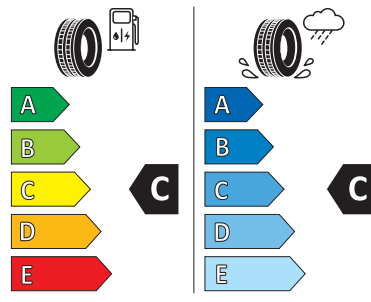

Bestellnummer
L663-19-S-CO

Radgröße
255/65R19 114V

Reifen
Continental
WinterContact
TS 850P SUV

19" STYLE 6010

Satzpreis (UVP)
3.199,00 €

Unser Angebot
2.719,00 €

Felgendesign
6 Doppelspeichen,
Silver

Montage
vorne & hinten

Continental 0355192

255/65 R 19 114 V XL C1