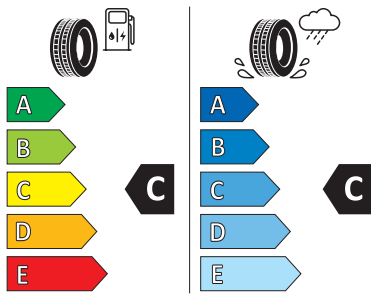

Reifen
Michelin
Pilot Alpin 5

18" STYLE 5094

Satzpreis (UVP)
2.799,00 €

Unser Angebot
2.379,00 €

Felgendesign
5 Speichen,
Dark Satin Grey

Montage
vorne & hinten

MICHELIN 970090

255/70R18 116 V XL C1