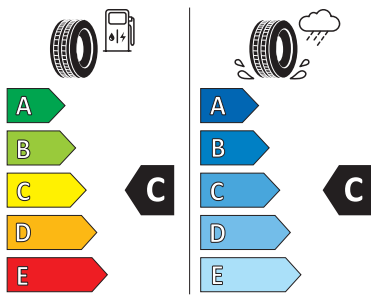

20" STYLE 5011

Satzpreis (UVP)
3.599,00 €

Unser Angebot
3.059,00 €

Continental 0354765

255/60 R 19 113 V XL C1

2020/740

MICHELIN 139581

255/55R20 110 V XL C1