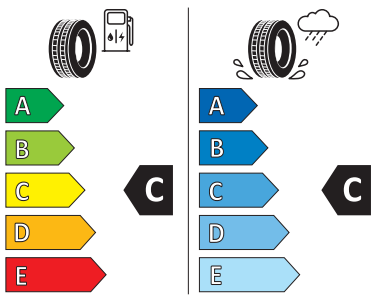

Satzpreis (UVP)
4.399,00 €

Unser Angebot
3.739,00 €

Felgendesign
10 Speichen,
Gloss Black

Montage
vorne & hinten

PIRELLI

28223

265/45R21 108 W XL

C1