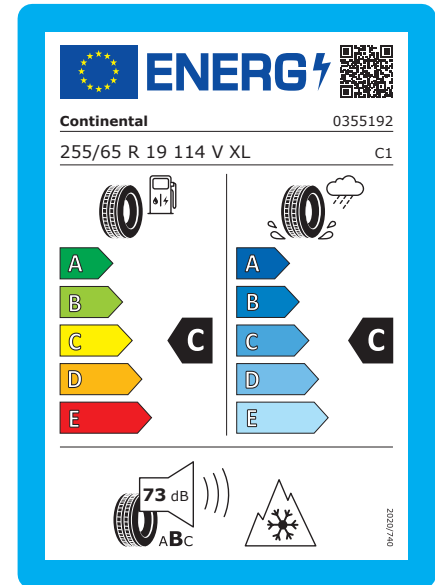

EU-REIFENLABEL

ROLLWIDERSTAND (KRAFTSTOFFEFFIZIENZ)

- Rollwiderstand ist die Energie, die beim Abrollen eines Rades verloren geht.
- Geringer Rollwiderstand verbessert die Kraftstoffeffizienz und reduziert CO₂-Emissionen.
- Klasse A bedeutet die höchste, Klasse E die geringste Kraftstoffeffizienz.

NASSHAFTUNG

- Die Haftung eines Reifens auf nassen Fahrbahnen.
- Die Reifen mit einer höheren Nasshaftung haben einen kürzeren Bremsweg auf nassen Fahrbahnen.
- Klasse A bedeutet die höchste, Klasse E die geringste Kraftstoffeffizienz.

EXTERNER ROLLGERÄUSCH

- Externes Rollgeräusch wird in Dezibel gemessen.
- Ein schwarzer Balken steht für eine geringe Geräuschentwicklung.
- Drei schwarze Balken stehen für eine hohe Geräuschentwicklung.