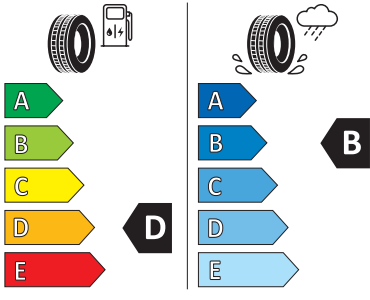

Bestellnummer
L550-20-B-PI

Radgröße
235/50R20 104V

Reifen
Pirelli
Scorpion Winter

20" STYLE 5089

Satzpreis (UVP)
3.799,00 €

Unser Angebot
3.229,00 €

Felgendesign
10 Speichen,
Gloss Black

Montage
vorne & hinten

PIRELLI

35862

235/50R20 104 V XL

C1