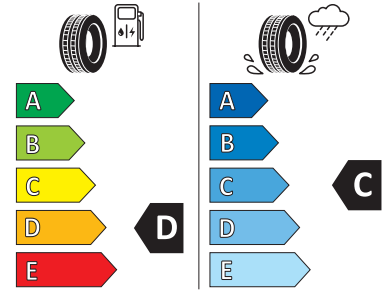

Bestellnummer
L405/L494-22-B-CO

Radgröße
275/40R22 108V

Reifen
Continental
CrossContact Winter

22" STYLE 5086

Satzpreis (UVP)
4.499,00 €

Unser Angebot
3.824,00 €

Felgendesign
5 Doppelspeichen,
Gloss Black

Montage
vorne & hinten

Continental 0354238

275/40 R 22 108 V XL C1