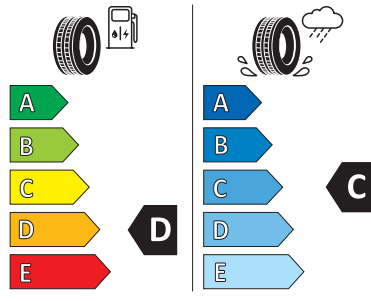

2020/740

Continental 0354041

235/55 R 19 105 H XL C1