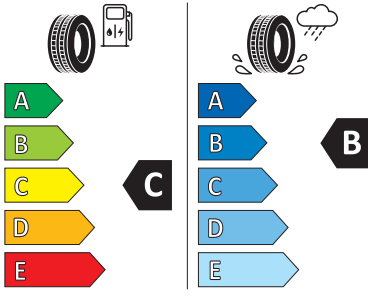

Bestellnummer
L405/494-21-B-PI

Radgröße
275/45R21 110V

Reifen
Pirelli
Scorpion Winter

21" STYLE 9001

Satzpreis (UVP)
4.299,00 €

Unser Angebot
3.654,00 €

Felgendesign
9 Speichen,
Gloss Black

Montage
vorne & hinten

PIRELLI 25067

275/45R21 110 V XL C1

2020/740