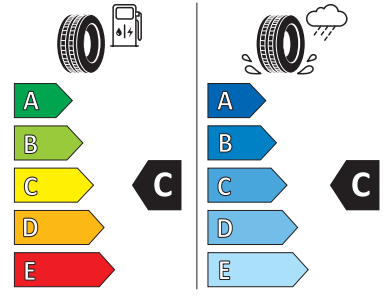

09/2020/746

PIRELLI 28223
265/45R21 108 W XL C1