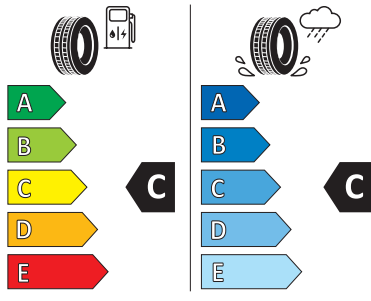

Bestellnummer
L405/494-19-S-PI

Radgröße
235/65R19 109V

Reifen
Pirelli
Scorpion Winter

19" STYLE 5001

Satzpreis (UVP)
2.399,00 €

Unser Angebot
2.039,00 €

Felgendesign
5 Doppelspeichen,
Silver

Montage
vorne & hinten

PIRELLI 22886

235/65R19 109 V XL C1

2020/740