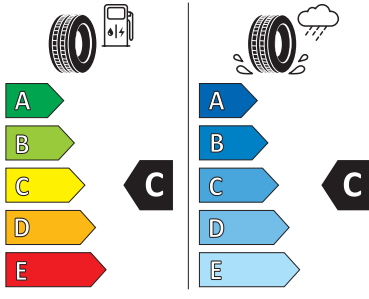

Reifen
Pirelli
Scorpion Winter

21" STYLE 5047

Satzpreis (UVP)
4.199,00 €

Unser Angebot
3.569,00 €

Felgendesign
5 Doppelspeichen,
Silver

Montage
vorne & hinten

PIRELLI 25233
255/55R19 111 V XL C1

09/2020/746