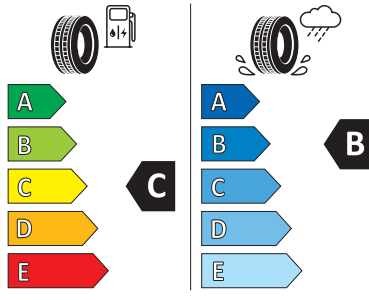

Reifen
Pirelli
Scorpion Winter

20" STYLE 5098

Satzpreis (UVP)
3.699,00 €

Unser Angebot
3.144,00 €

Felgendesign
5 Speichen,
Silver

Montage
vorne & hinten

PIRELLI 38961
255/60R20 113 V XL C1

2020/740