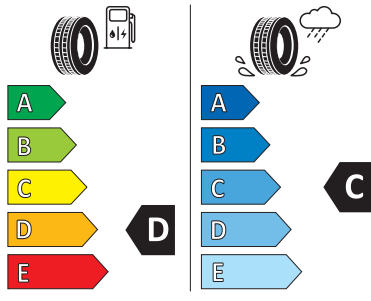

Satzpreis (UVP)
3.199,00 €

Unser Angebot
2.719,00 €

Felgendesign
10 Speichen,
Satin Dark Grey

Montage
vorne & hinten

Continental 0354725

235/60 R 18 107 H XL C1

2020/740

Continental 0354041