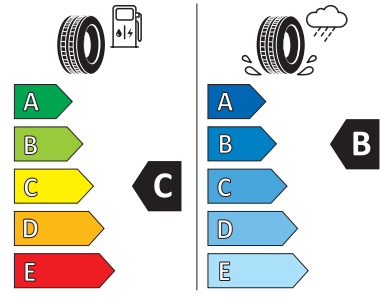

20" STYLE 5098

Satzpreis (UVP)
3.899,00 €

Unser Angebot
3.314,00 €

Felgendesign
5 Speichen,
Dark Satin Grey

Montage
vorne & hinten

PIRELLI 38961
255/60R20 113 V XL C1