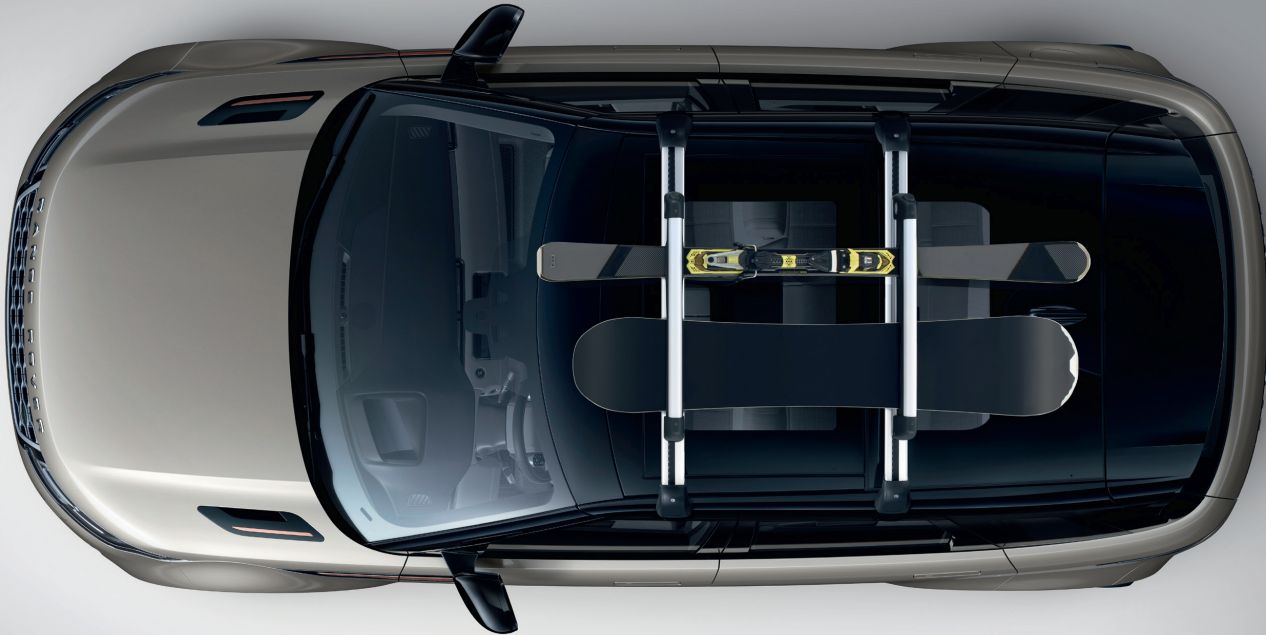

Ski- und Snowboardträger¹

Sicher und dabei noch elegant: die aerodynamischen Aluminium-Halterungen für den Transport Ihrer Wintersportausrüstung.

¹Dachreling (außer Evoque L551) und Dachquerträger sind zur Montage von Dachzubehör erforderlich. Für den Range Rover Velar muss die Dachreling ab Werk bestellt worden sein. Abschlussblenden für die jeweils nicht benötigten Befestigungspunkte an der Dachreling sind zusätzlich erforderlich. Für Informationen zu den einzelnen Traglasten Ihres Zubehörs stehen wir Ihnen gerne zur Verfügung. Liegen Objekte über der dachmontierten Satellitenantenne, kann dies die Empfangsqualität des Navigationssystems oder des Satellitenradios beeinträchtigen. Bitte achten Sie zudem beim Öffnen des Schiebedachs Ihres Fahrzeugs auf die auf dem Dach montierten Zubehörteile, um eine Kollision mit diesen zu vermeiden.