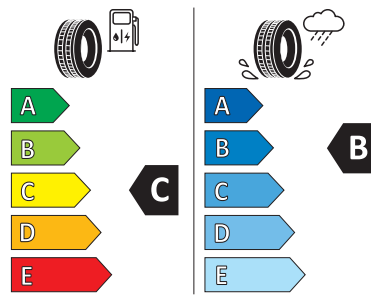

2020/740

PIRELLI 25116

255/55R20 110 V XL C1