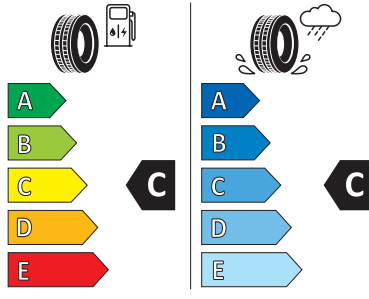

09/2020/746

PIRELLI 25234
255/50R20 109 V XL C1