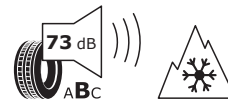

PIRELLI 28223
265/45R21 108 W XL C1