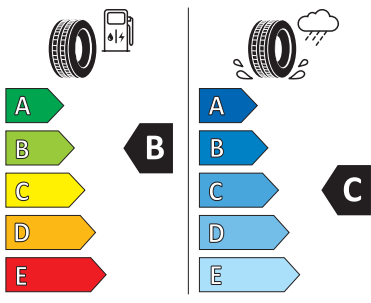

20" STYLE 5011

Satzpreis (UVP)
3.599,00 €

Unser Angebot
3.059,00 €

Continental 0354765

255/60 R 19 113 V XL C1

2020/740

MICHELIN 139581

255/55R20 110 V XL C1