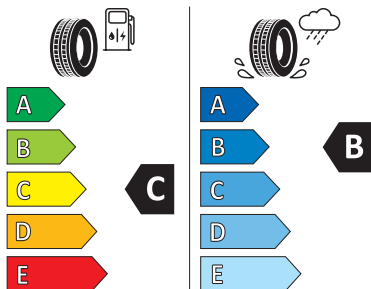

Bestellnummer
L462-21-B-PI

Radgröße
275/45R21 110V

Reifen
Pirelli
Scorpion Winter

21" STYLE 5025

Satzpreis (UVP)
4.399,00 €

Unser Angebot
3.739,00 €

Felgendesign
5 Doppelspeichen,
Gloss Black

Montage
vorne & hinten

PIRELLI 25067

275/45R21 110 V XL C1