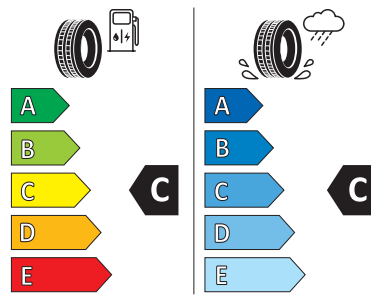

Bestellnummer
L560-22-B-PI

Radgröße
265/40R22 106W

Reifen
Pirelli
Scorpion Winter

22" STYLE 7015

Satzpreis (UVP)
4.699,00 €

Unser Angebot
3.994,00 €

Felgendesign
7 Doppelspeichen,
Gloss Black

Montage
vorne & hinten

PIRELLI

28527

265/40R22 106 W XL

C1