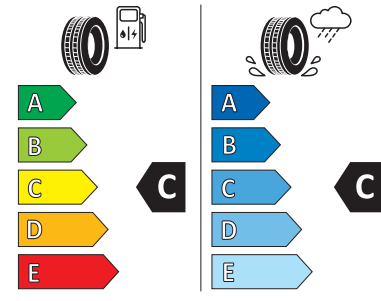

2020/740

PIRELLI 24147

235/55R19 105 H XL C1