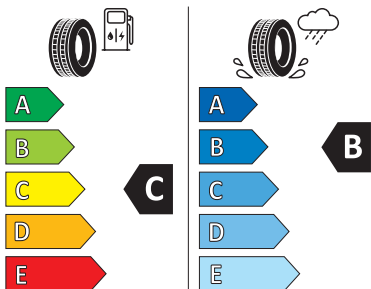

Bestellnummer
L462-20-G-PI

Radgröße
255/55R20 110V

Reifen
Pirelli
Scorpion Winter

20" STYLE 5122

Satzpreis (UVP)
3.899,00 €

Unser Angebot
3.314,00 €

Felgendesign
5 Doppelspeichen,
Dark Satin Grey

Montage
vorne & hinten

PIRELLI 25116

255/55R20 110 V XL C1

2020/740