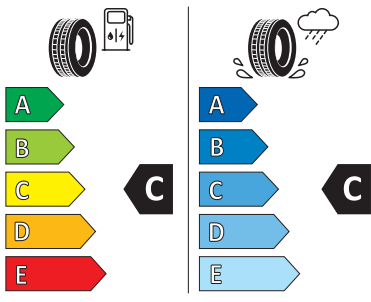

Bestellnummer
L663-18-W-MI

Radgröße
255/70R18 116V

Reifen
Michelin
Pilot Alpin 5

18" STYLE 5093

Satzpreis (UVP)
2.599,00 €

Unser Angebot
2.209,00 €

Felgendesign
Stahl,
Fuji White

Montage
vorne & hinten

MICHELIN 970090

255/70R18 116 V XL C1

2020/740