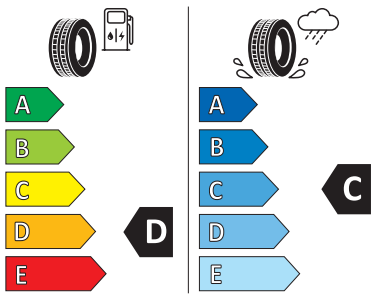

Bestellnummer
L550/551-18-S-CO

Radgröße
235/60R18 107H

Reifen
Continental
4x4 WinterContact

18" STYLE 5075

Satzpreis (UVP)
2.499,00 €

Unser Angebot
2.124,00 €

Felgendesign
5 Doppelspeichen,
Silver

Montage
vorne & hinten

Continental 0354725

235/60 R 18 107 H XL C1

2020/746