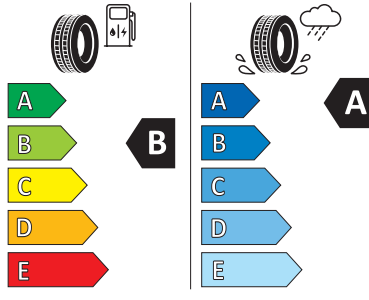

Reifen
Pirelli
Scorpion Winter

21" STYLE 5126

Satzpreis (UVP)
4.299,00 €

Unser Angebot
3.654,00 €

Felgendesign
5 Doppelspeichen,
Satin Dark Grey

Montage
vorne & hinten

PIRELLI 37465
275/50R21 113 V XL C1

2020/746