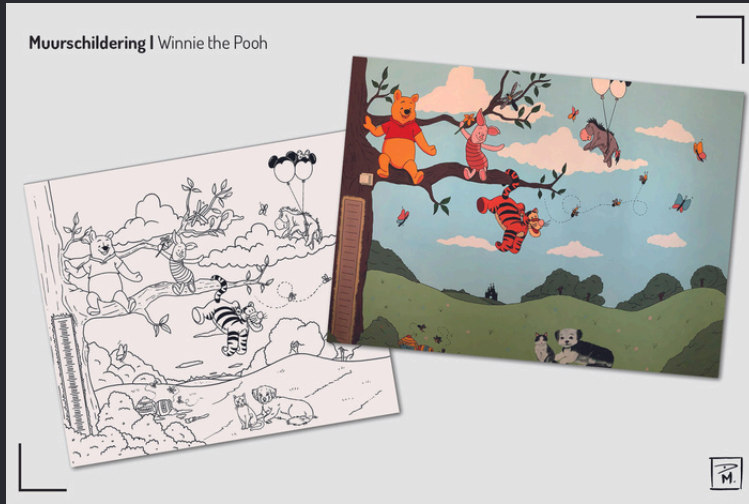

Rouwkaart

Ansichtkaarten voor afscheid collega

Kleurplaat voor Restaurant 't Poffertje

Complimentenkaart voor collega's

Muurschildering Winnie the Pooh

Illustratie voor afscheid collega

Muurschildering Marvel

Kleurplaat voor Slagharen, Sinterklaas thema

Creative duizendpoot characterdesign

PERSOONLIJK WERK

Artwork voor een jubileum

Artwork voor verjaardagen

Diverse character designs