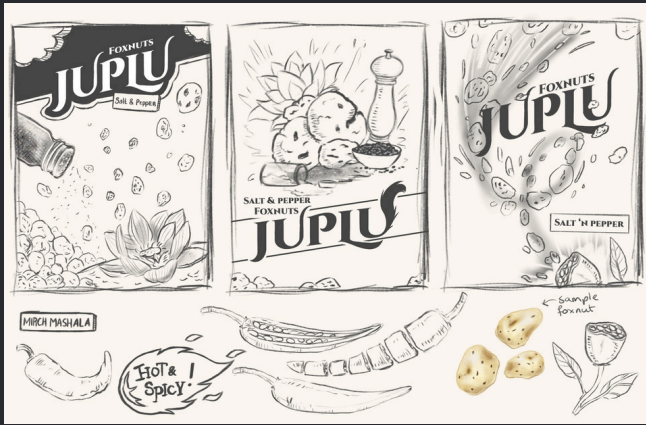

Illustraties voor CZ hulpwijzer 'Petje Af' betreft mantelzorgers.

Illustraties voor CZ hulpwijzer 'Petje Af' betreft mantelzorgers.

Promotiemateriaal voor lokale glazenwasser en drukwerk

Flyer ontwerp voor lokale sportschool

Concept schetsen voor de verpakking

Mock-up en die-line voor de doosjes

Definitieve product en advertising

Diverse merchandise product voorstellen en presentaties gemaakt.

Product impressie

Afwerk 211.1

205.1