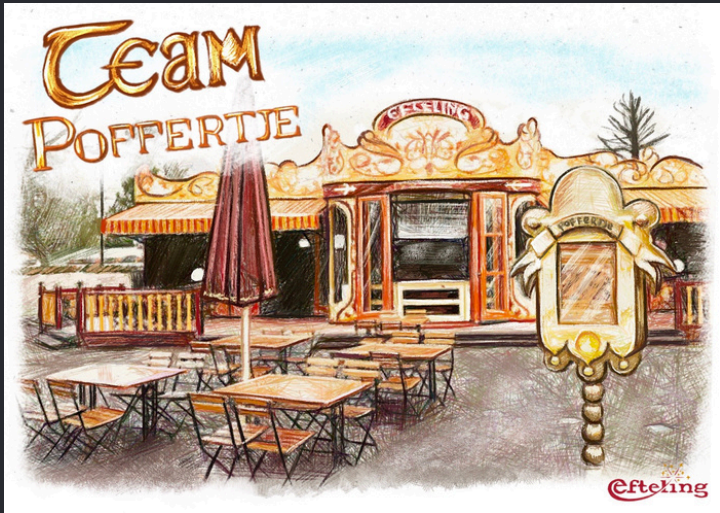

Ansichtkaarten voor afscheid collega