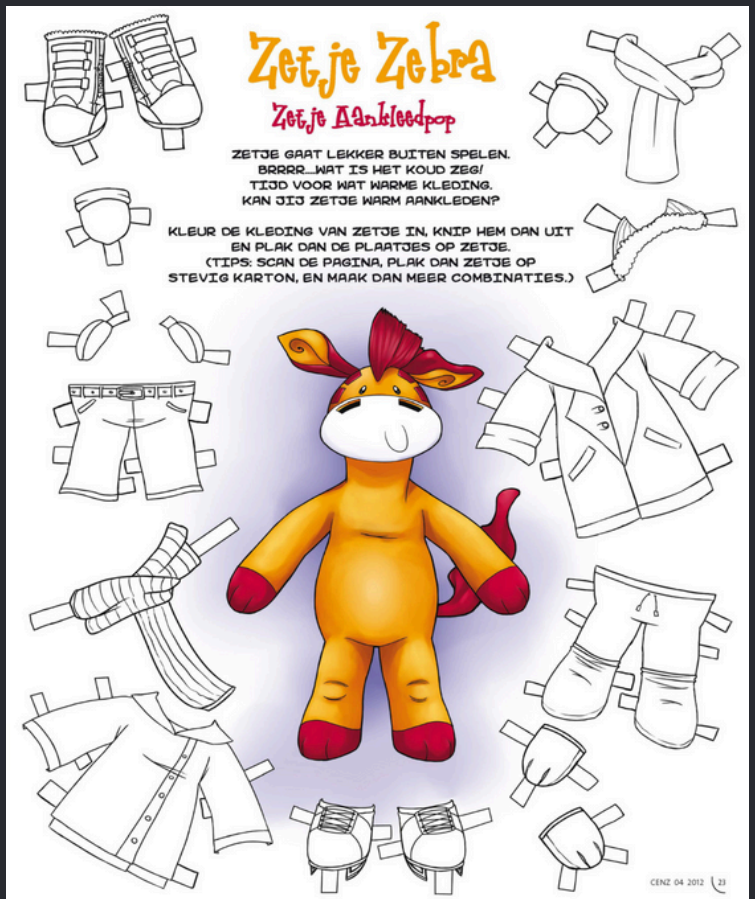

Denise Matos

Illustrator & Grafisch ontwerper

ILLUSTRATIE & GRAFISCH ONTWERP

PORTFOLIO

DENISE MATOS

Illustraties voor het magazine over Dementie

Cartoon voor Zetje Zebra

Aankleedpopje voor Zetje Zebra