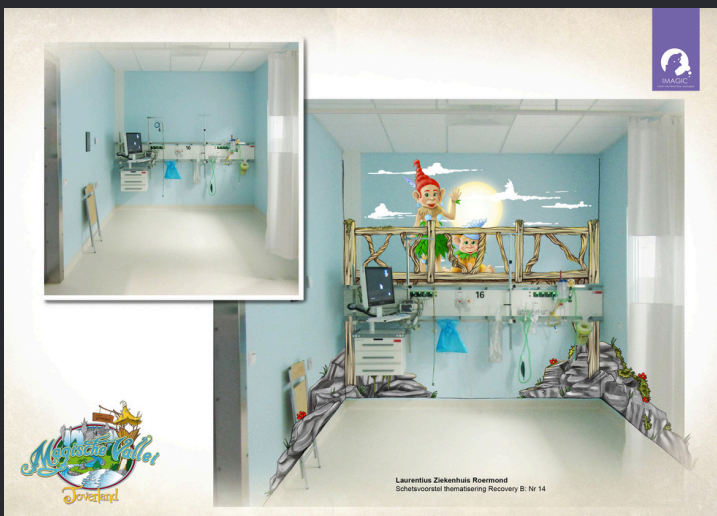

The Portal
Merchandise Proposal - The Portal

Concept voor aankleding van het Laurentius Ziekenhuis Roermond - kinderafdeling.

Concept voor muurlampen

Deurstoppers

Discgolf concept

Geboortekaartjes en bedankjes