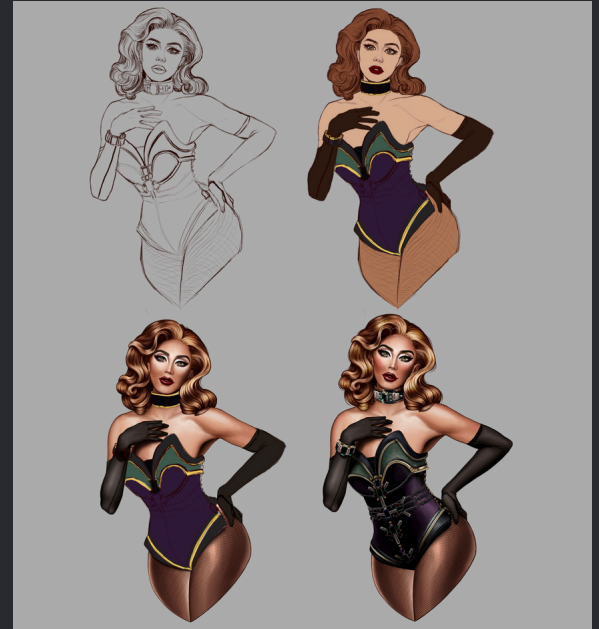

Rouwkaart

Ansichtkaarten voor afscheid collega

Kleurplaat voor Restaurant 't Poffertje

Complimentenkaart voor collega's

Muurschildering Winnie the Pooh

Illustratie voor afscheid collega

Muurschildering Marvel

Kleurplaat voor Slagharen, Sinterklaas thema

Creative duizendpoot characterdesign

PERSOONLIJK WERK

Artwork voor een jubileum

Artwork voor verjaardagen

Diverse character designs