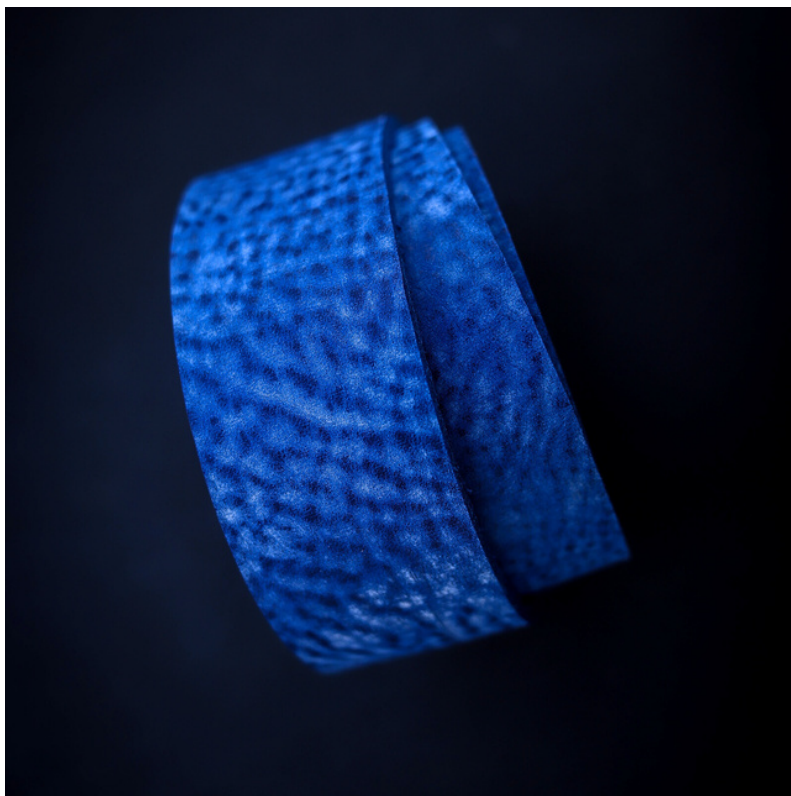

SHADES

COLOR PALETTE

Black Shadow

Blue Cloud

Taupe Dusk