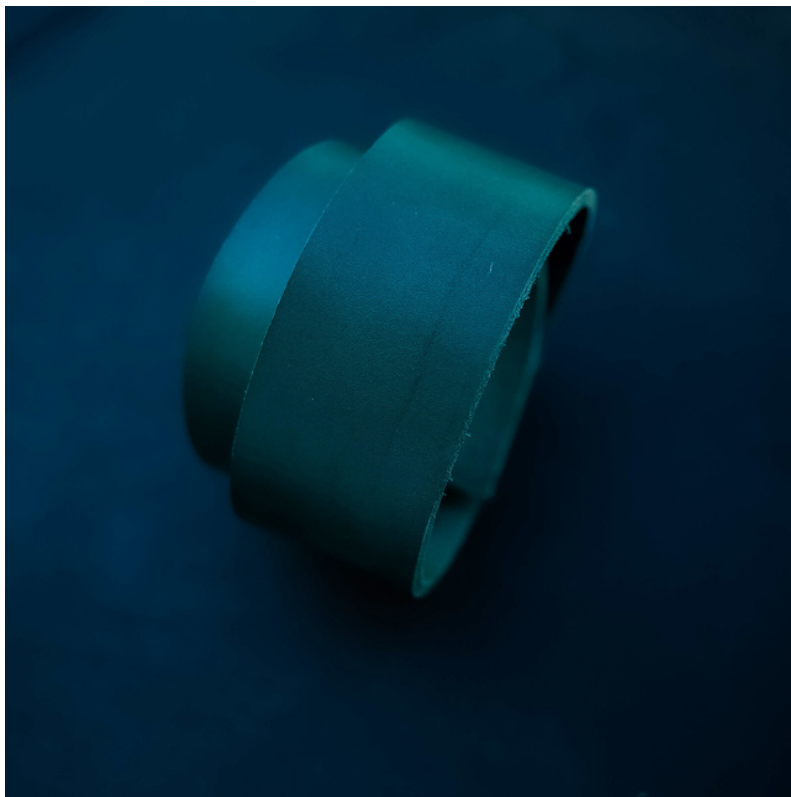

# CLASSICS

*SchwarzwaldLeinen*

Diese Riemen verfügen über ein mattes Finish und sind perfekt für eine klassische Grundlage für kreative Kombinationen

**CLASSICS**

**COLOR PALETTE**

---

**CLASSICS**

**COLOR PALETTE**