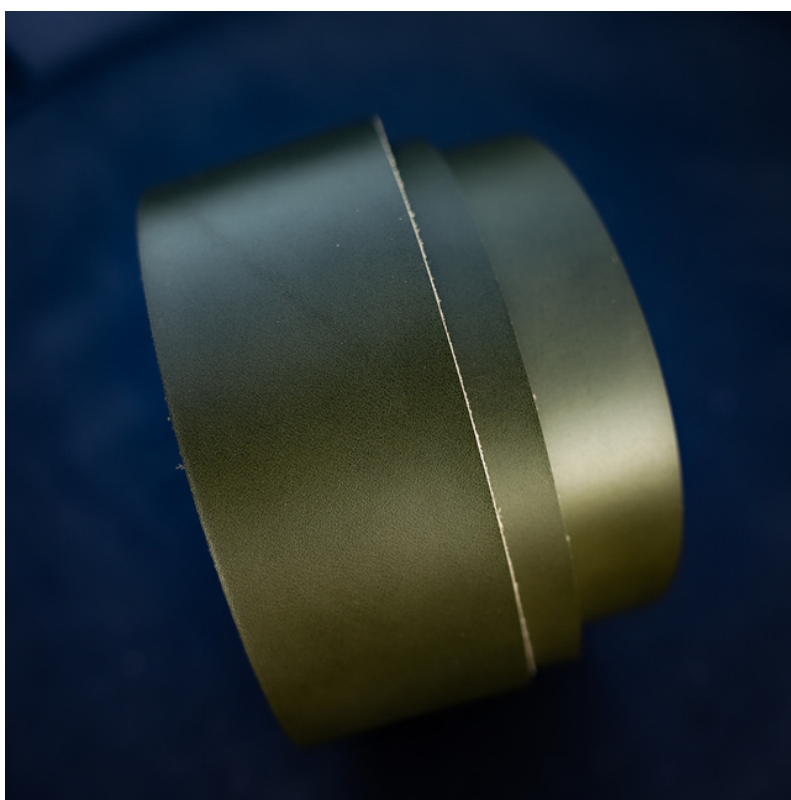

# CLASSICS

*SchwarzwaldLeinen*

Diese Riemen verfügen über ein mattes Finish und sind perfekt für eine klassische Grundlage für kreative Kombinationen

**CLASSICS**

**COLOR PALETTE**

---

**CLASSICS**

**COLOR PALETTE**