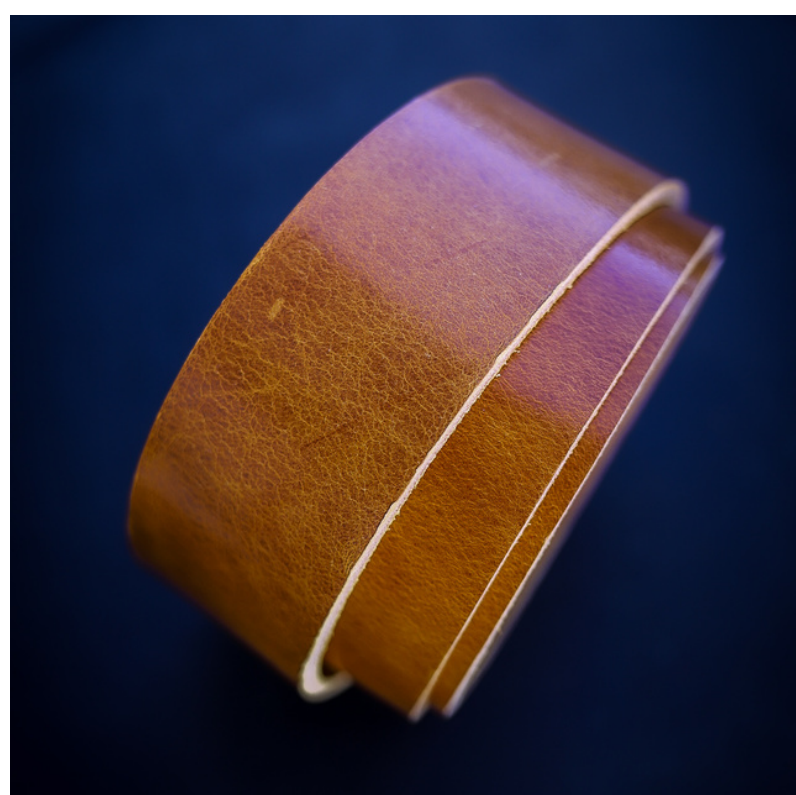

# INTO THE WOODS

Diese Riemen verfügen über einen seidenmatten Glanz, einer satten Farbe und natürlichen Struktur.

---

**INTO THE WOODS    COLOR PALETTE**

---

**INTO THE WOODS    COLOR PALETTE**

Firewood

Timber