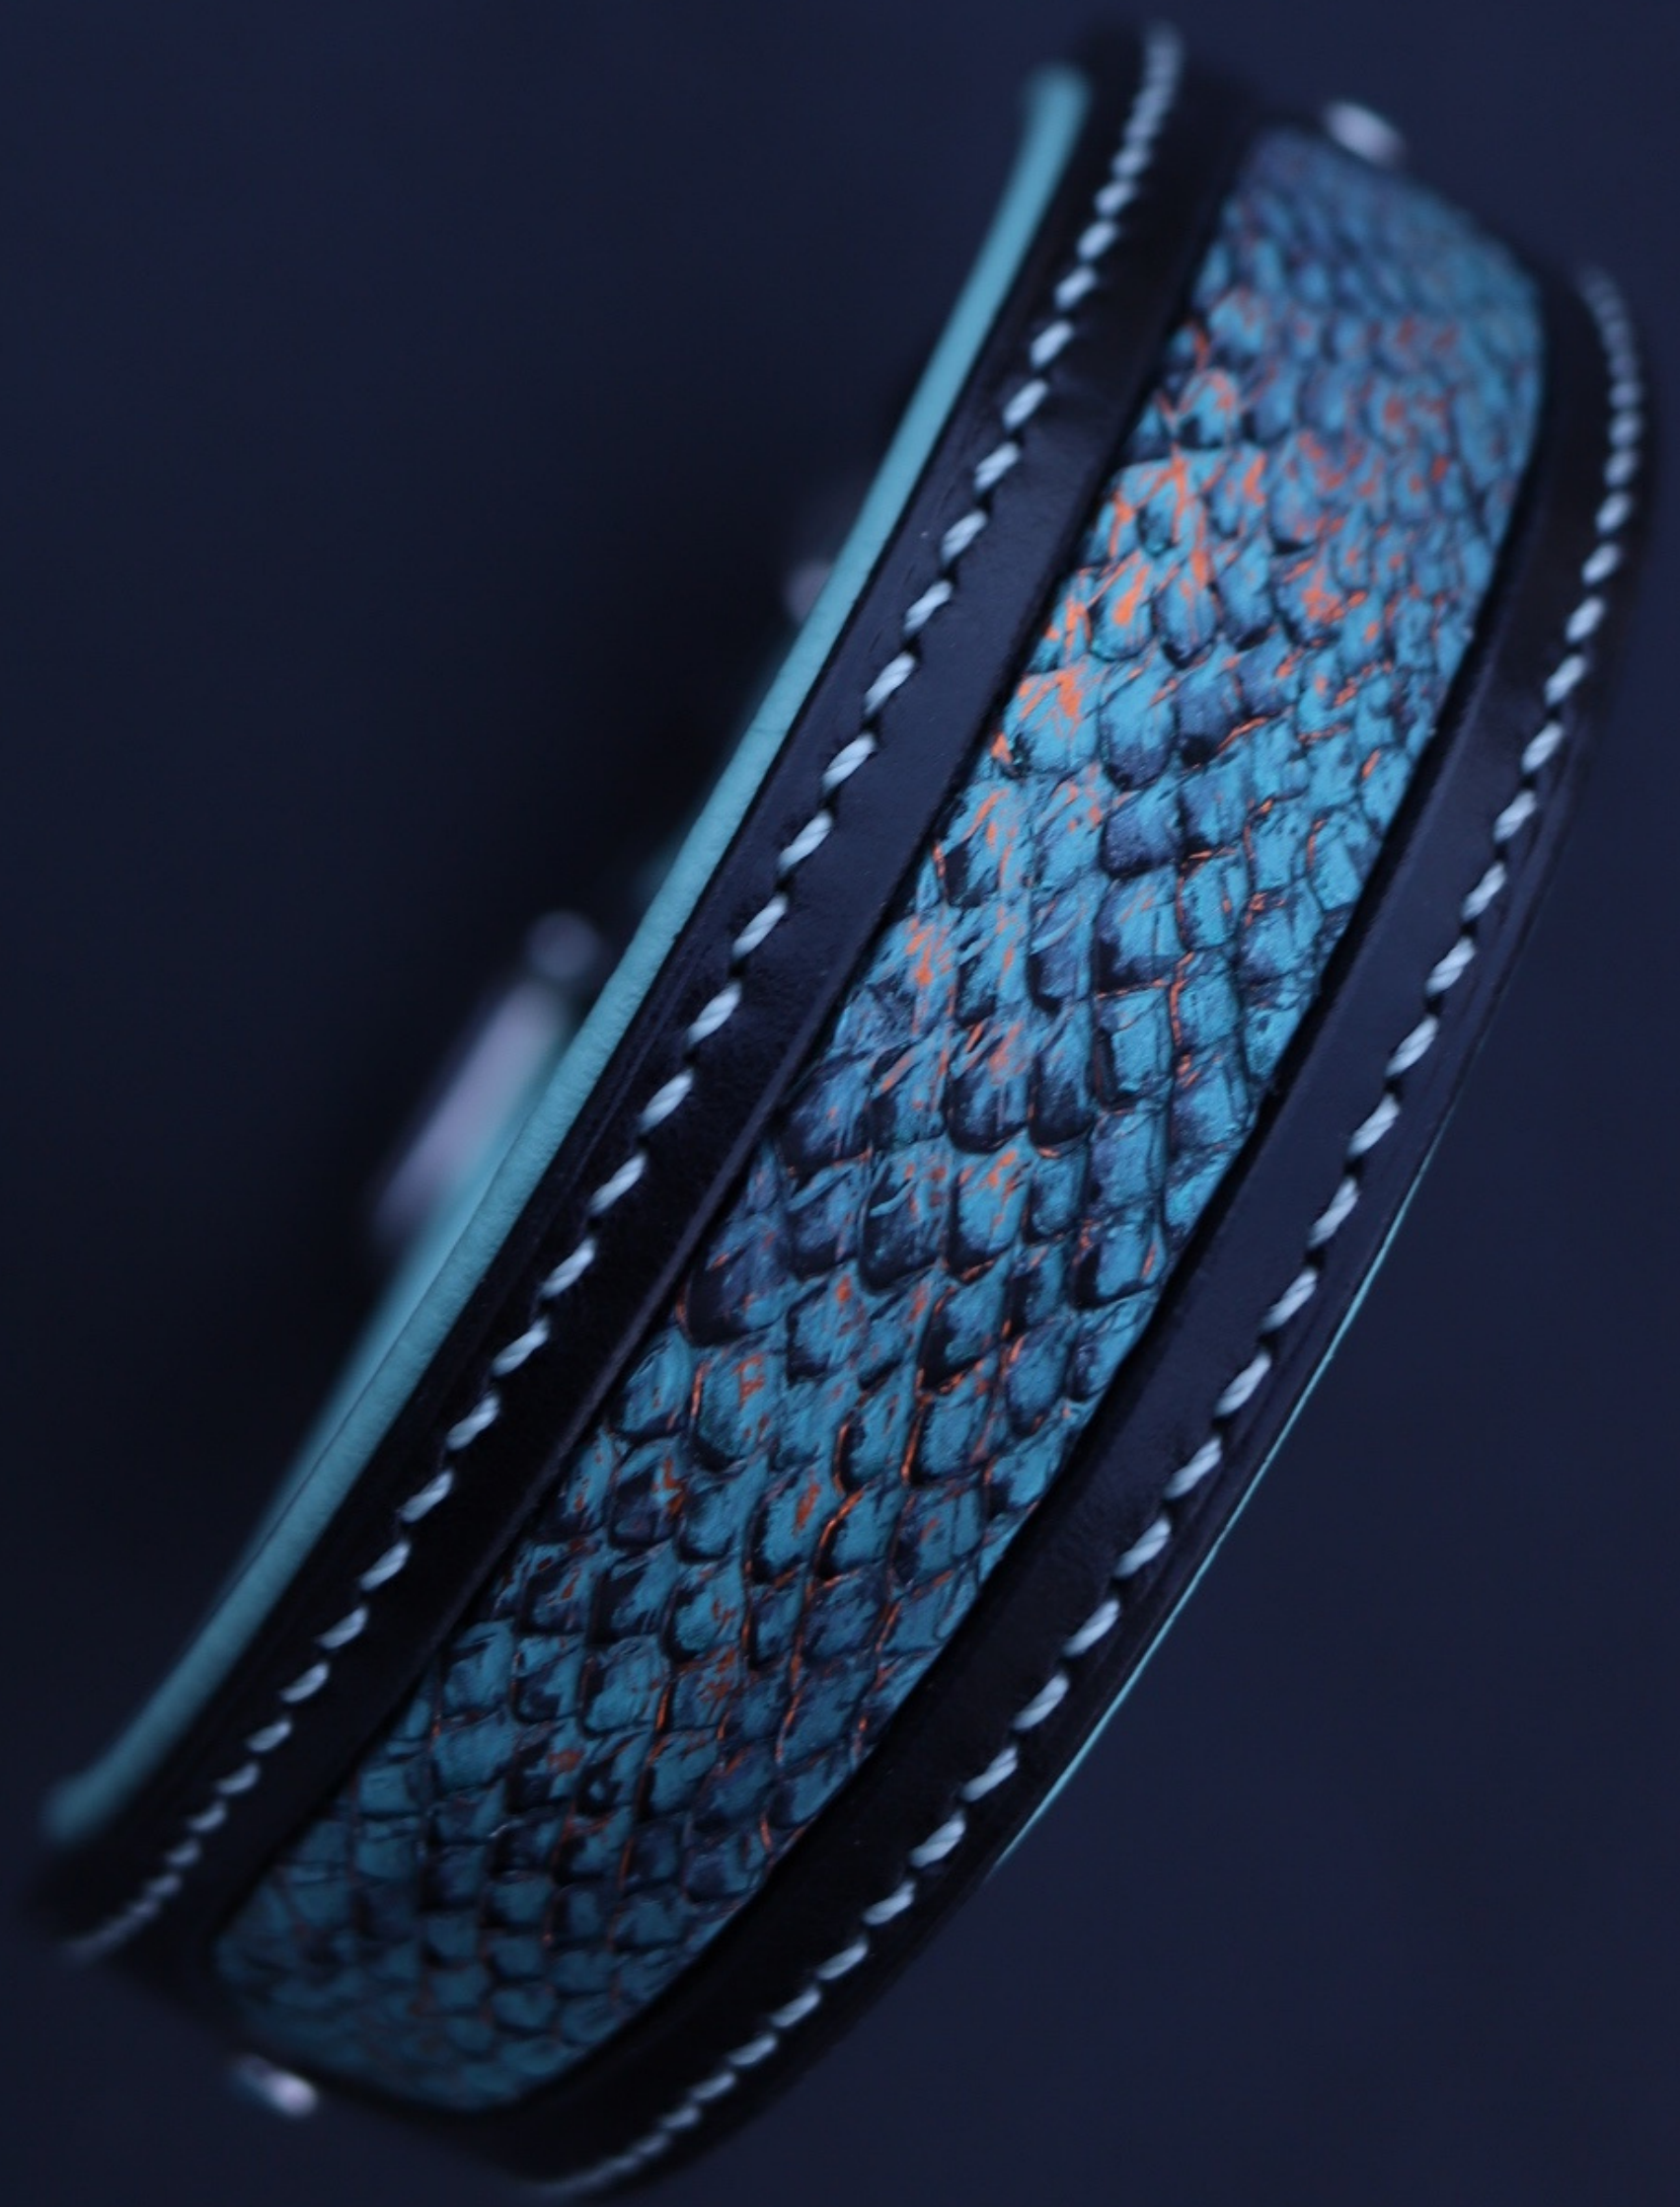

# UNITED KINGDOM

Dieses Leder verfügt über eine natürliche Struktur und ein glänzendes Finish wodurch es sehr robust und kratzfest ist.

---

UNITED KINGDOM COLOR PALETTE

---