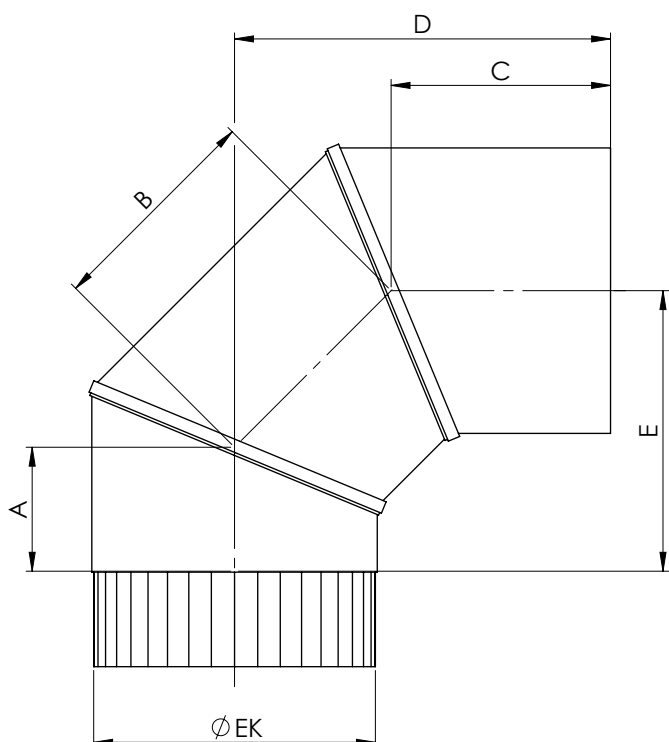

Segmentbocht 90° EK

EK	MATEN					ARTIKELCODE
	A	B	C	D	E	
80	51	88	102	164	113	EK080123
100	55	96	106	174	123	EK100123
110	57	101	108	179	128	EK110123
120	59	105	110	184	133	EK120123
125	60	107	111	186	136	EK125123
130	61	109	112	189	138	EK130123
150	66	117	116	199	148	EK150123
180	72	130	122	214	163	EK180123
200	76	138	126	224	173	EK200123
250	86	159	137	249	198	EK250123
300	97	179	147	274	223	EK300123
350	107	200	157	299	248	EK350123
400	117	221	168	324	273	EK400123