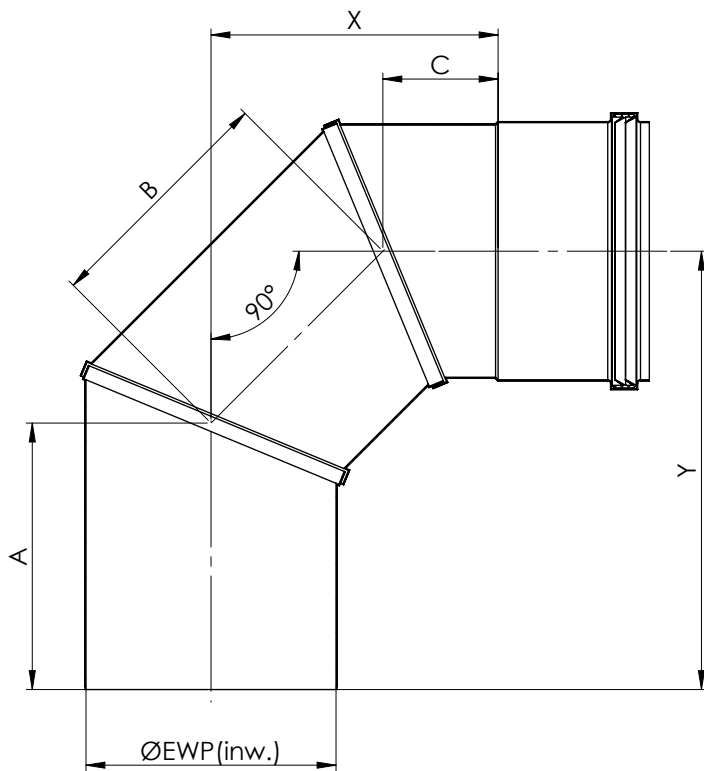

# Bocht 90° EWP met kachelaansluiting EWPG80

EWP	A	B	C	X	Y
80	102	88	42	104	164
100	106	96	46	114	174