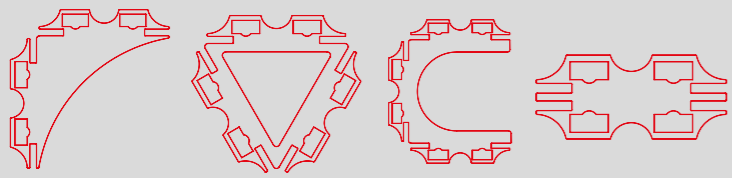

### SYSTEM ZUBEHÖR/ SYSTEM ACCESSORIES

Vorhang Halterung/ Curtain holder .....	20
Kurzer Fuß/ Short base .....	26

LUP-s-verb

GERADE VERBINDER/ STRAIGHT CONNECTOR

LUP-s-verb-90

ECKVERBINDER/ CORNER CONNECTOR

LUP-s-verb-K

KREUZVERBINDER/ CROSS CONNECTOR

LUP-s-verb-stern

STERNVERBINDER/ STAR CONNECTOR

LUP-s-verb-T

T-FORM VERBINDER/ T-SHAPE CONNECTOR

2.

3.