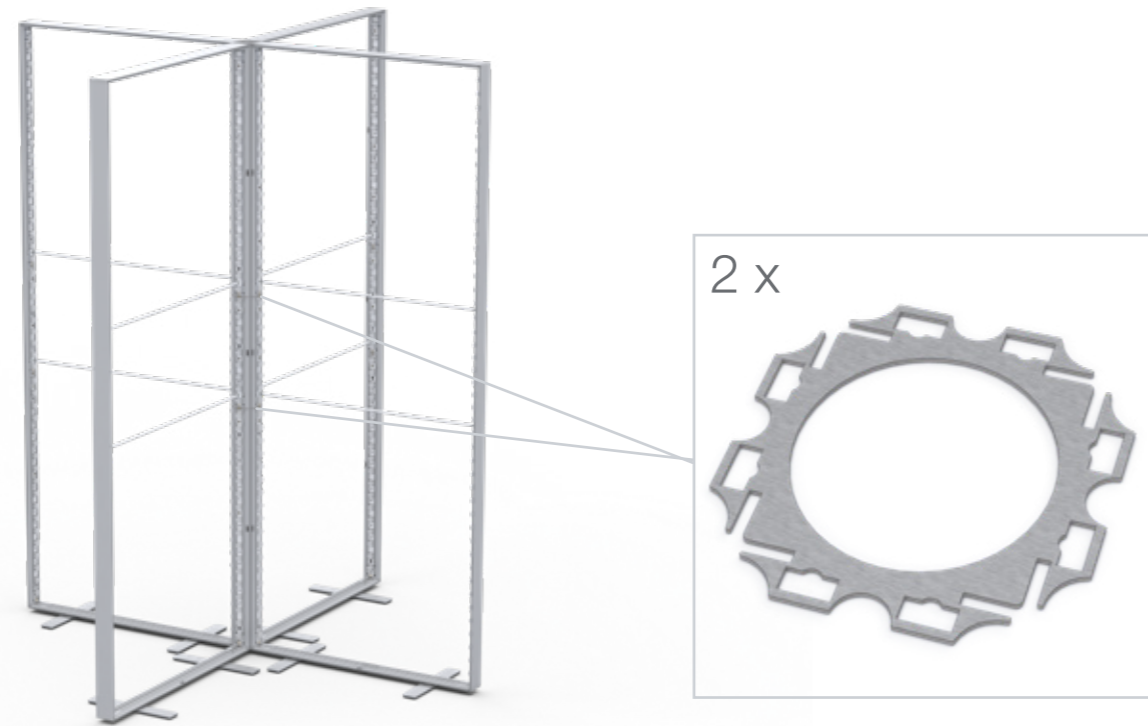

LUP-s-verb-K

KREUZVERBINDER/ CROSS CONNECTOR