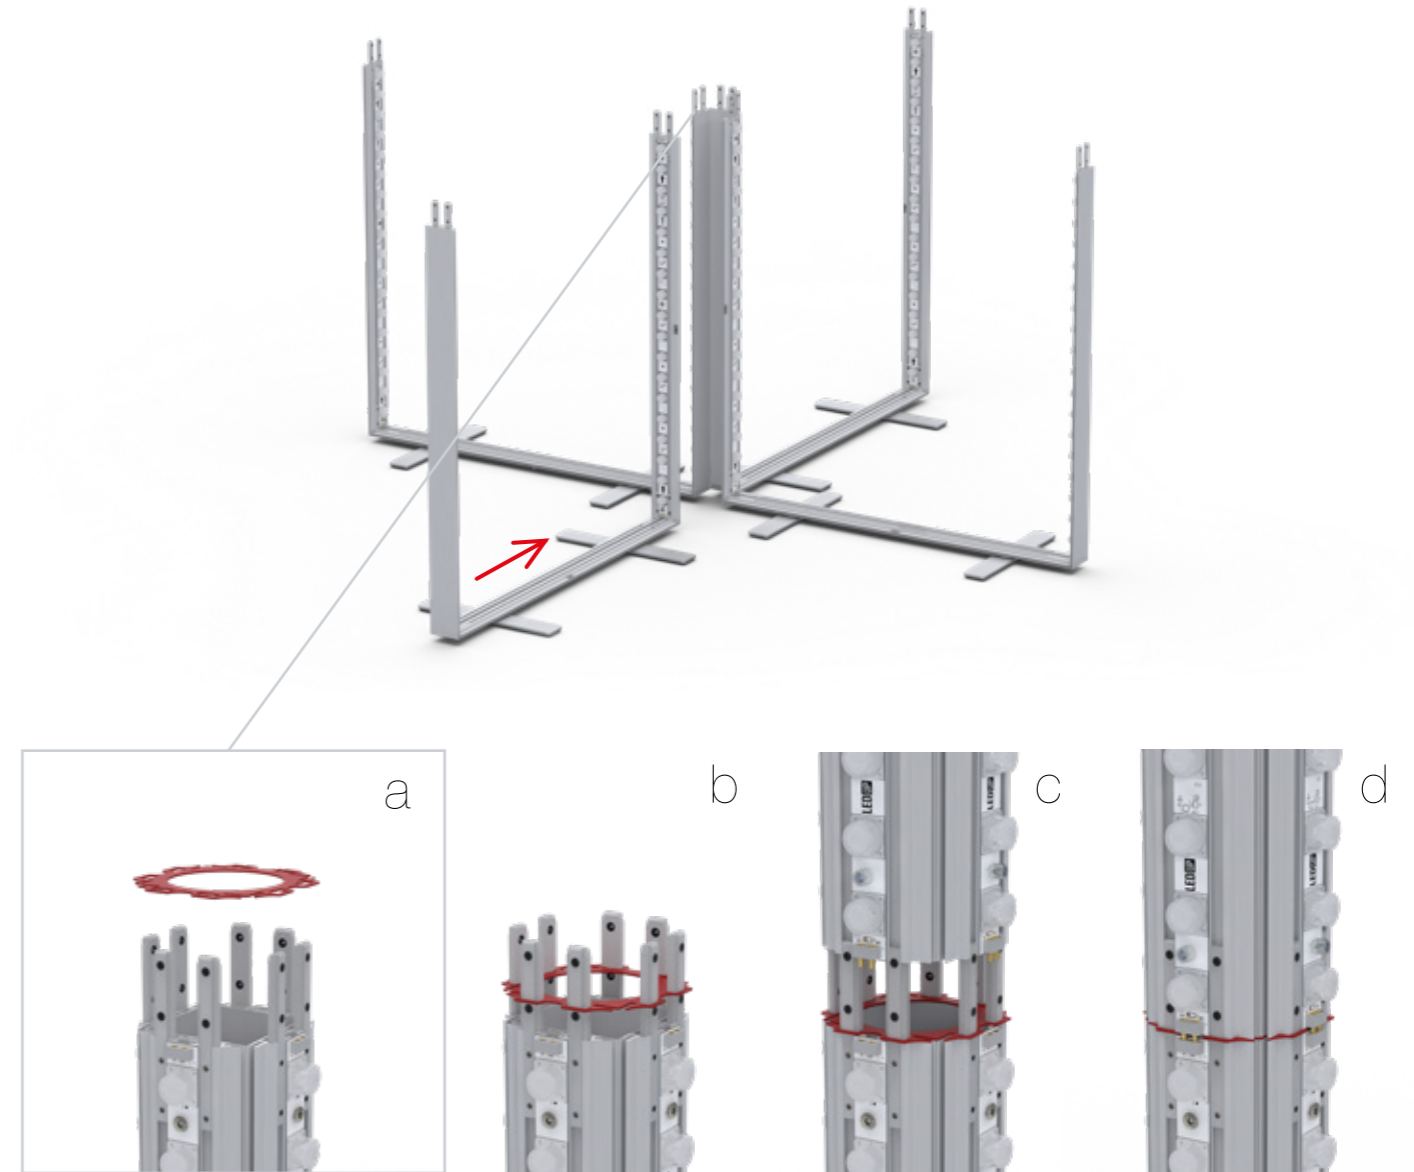

### SYSTEMVERBINDER/ SYSTEM CONNECTOR

Gerade Verbinder/ Straight connector .....	4
Eckverbinder/ Corner connector .....	6
Kreuzverbinder/ Cross connector .....	8
Sternverbinder/ Star connector .....	10
T-Form Verbinder/ T-shape connector.....	12
T-Form Verbinder ohne Abstand/ T-shape connector without gap.....	14
Varianten/ Variants .....	18

### SYSTEM ZUBEHÖR/ SYSTEM ACCESSORIES

Vorhang Halterung/ Curtain holder .....	20
Kurzer Fuß/ Short base .....	26

LUP-s-verb

GERADE VERBINDER/ STRAIGHT CONNECTOR

LUP-s-verb-90

ECKVERBINDER/ CORNER CONNECTOR

LUP-s-verb-K

KREUZVERBINDER/ CROSS CONNECTOR

LUP-s-verb-stern

STERNVERBINDER/ STAR CONNECTOR

LUP-s-verb-T

T-FORM VERBINDER/ T-SHAPE CONNECTOR

2.

3.