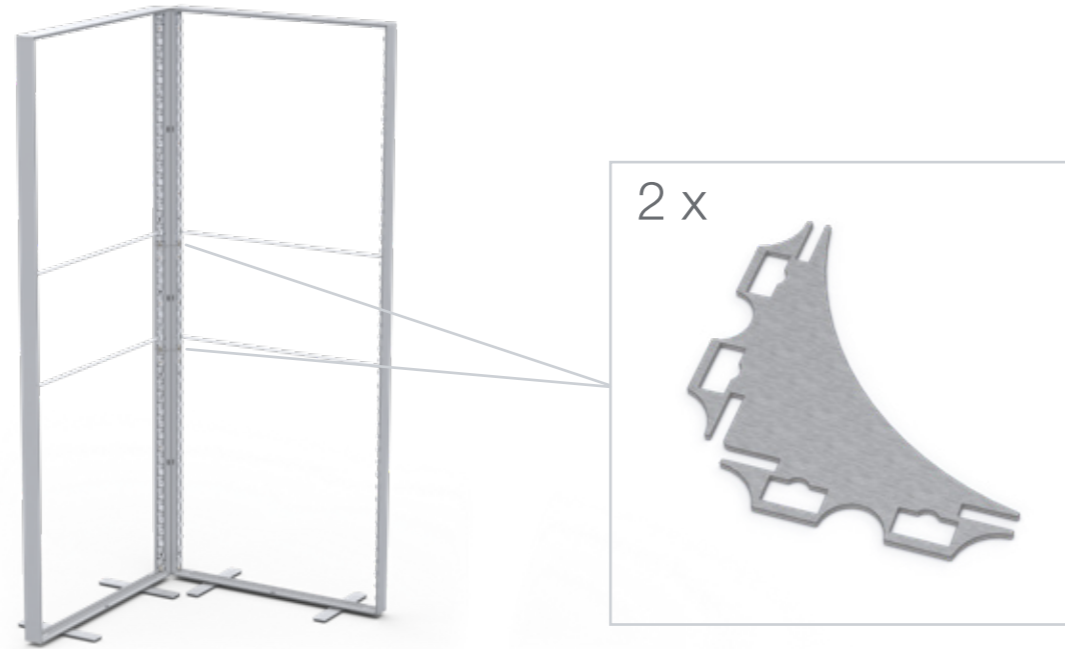

### SYSTEM ZUBEHÖR/ SYSTEM ACCESSORIES

Vorhang Halterung/ Curtain holder .....	20
Kurzer Fuß/ Short base .....	26

LUP-s-verb

GERADE VERBINDER/ STRAIGHT CONNECTOR

LUP-s-verb-90

ECKVERBINDER/ CORNER CONNECTOR