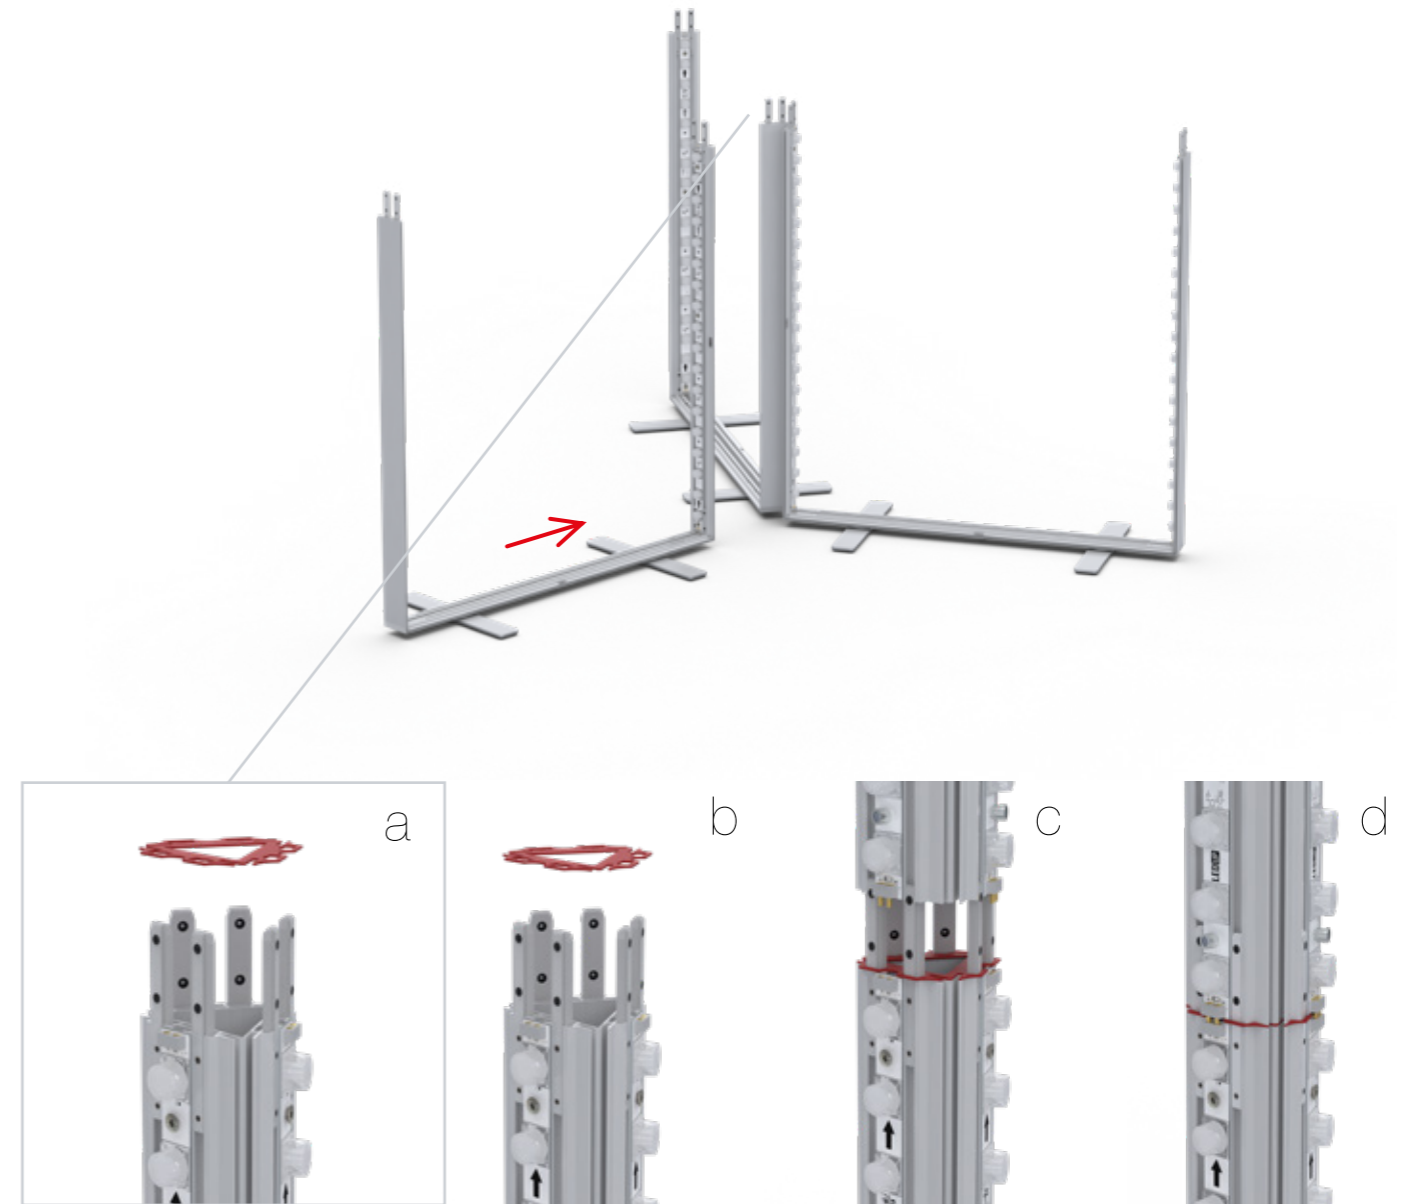

### SYSTEM ZUBEHÖR/ SYSTEM ACCESSORIES

Vorhang Halterung/ Curtain holder .....	20
Kurzer Fuß/ Short base .....	26

LUP-s-verb

GERADE VERBINDER/ STRAIGHT CONNECTOR

LUP-s-verb-90

ECKVERBINDER/ CORNER CONNECTOR

LUP-s-verb-K

KREUZVERBINDER/ CROSS CONNECTOR

LUP-s-verb-stern

STERNVERBINDER/ STAR CONNECTOR

LUP-s-verb-T

T-FORM VERBINDER/ T-SHAPE CONNECTOR

2.

3.