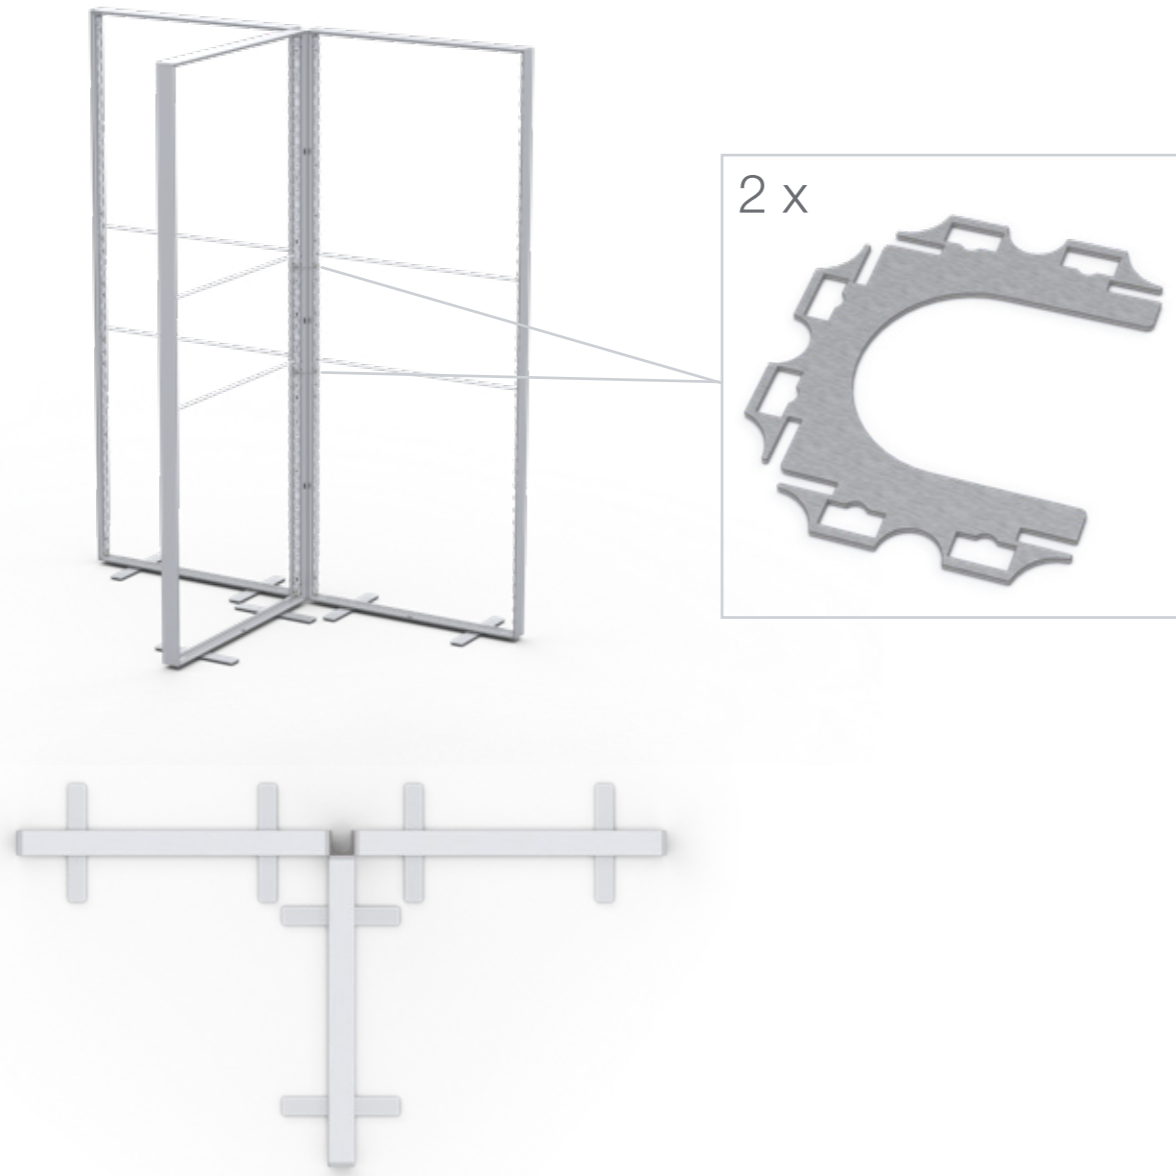

### SYSTEM ZUBEHÖR/ SYSTEM ACCESSORIES

Vorhang Halterung/ Curtain holder .....	20
Kurzer Fuß/ Short base .....	26

LUP-s-verb

GERADE VERBINDER/ STRAIGHT CONNECTOR

LUP-s-verb-90

ECKVERBINDER/ CORNER CONNECTOR

LUP-s-verb-K

KREUZVERBINDER/ CROSS CONNECTOR

LUP-s-verb-stern

STERNVERBINDER/ STAR CONNECTOR

LUP-s-verb-T

T-FORM VERBINDER/ T-SHAPE CONNECTOR

2.

3.