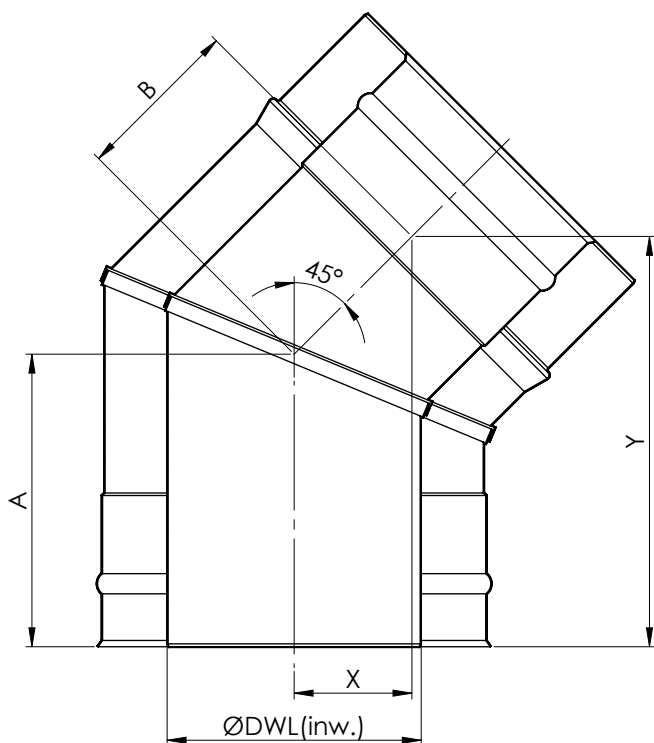

Bocht 45° DWL

DWL	ARTIKELCODE	MATEN			
		A	B	X	Y
100	DWL1000013	116	66	47	163
130	DWL1300012	126	76	54	180
150	DWL1500012	126	76	54	180

20.04.2020
REV: 0