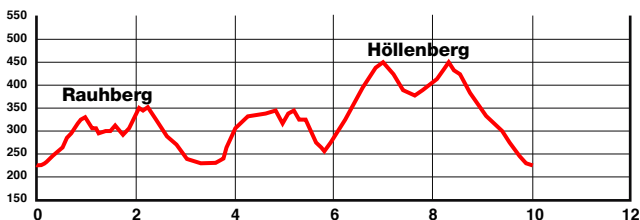

HÖLLENBERG TRAIL-TROPHY

09.07. SPIRKELBACH Höllenberg Trail Run

Die **10 km** Strecke mit **550 Höhenmeter** auf anspruchsvollen und herrlichen Buntsandstein-Trails garantiert einen Höllengenuss. **Start 15 Uhr**