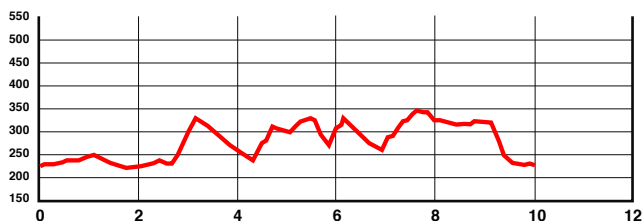

HINTERWEIDENTHAL Teufelstisch-Trail

Wunderschöne, abwechslungsreiche Natur, tolle Single-Trails und natürlich der Teufelstisch charakterisieren den knapp **10 km** langen und mit **380 Höhenmeter** gespickten Teufelstisch-Trail.

Beginn 14:00 Uhr, Start Hauptlauf: 15:00 Uhr

Start und Ziel: Sportplatz Hinterweidenthal

Weitere Läufe:

Bambini-Lauf 400 m / Start 14.00 Uhr

Jugendlauf 2 km / Start 14.30 Uhr

Hauptlauf 10 km und 5 km Lauf / Start 15.00 Uhr.

Veranstalter:

SV Hinterweidenthal

Unterkünfte und weitere Informationen zur Region unter:

www.hauenstein-pfalz.de

Informationen zu Anmeldung,
Ausschreibung und Preise unter:

www.teufelstischtrail.de