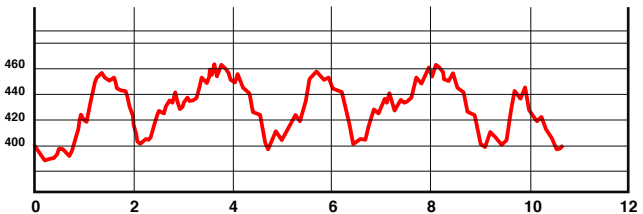

Heiko Funck

• Lüftung • Sanitär • Solar • Regenwassernutzung
• Kundendienst • Planungsbüro • Öl-Gasheizung

25.09. LEMBERG Zehfüssler-Traillauf

Die **10,6 km Strecke mit 310 Höhenmetern** verläuft auf herrlichen Pfaden, vorbei an bizarren Sandsteinfelsen. Der Hummelberg mit dem Ruppertsstein wird dabei zweimal gelaufen und abschließend noch eine Schleife rund um den Rabenfels gedreht.

Die **5 km Kurzstrecke mit 150 Höhenmetern** führt nur einmal um den Hummelberg und den Ruppertsstein.

Start/Ziel: Parkplatz Burgruine Lemberg

Die Trailläufe:

5,0 km Kurzstrecke 10:00 Uhr

10,6 km Langstrecke 11:00 Uhr