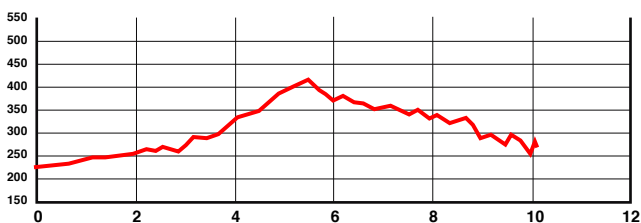

Die **10 km** Strecke des 20. Martinslaufs mit seinen **200 Höhenmeter** führt rund um den Mühlenberg und verläuft ausschließlich auf Wald- und Forstwegen.

Start 10.00 Uhr.

Start: Teufelstischturnhalle, Turnstraße 11