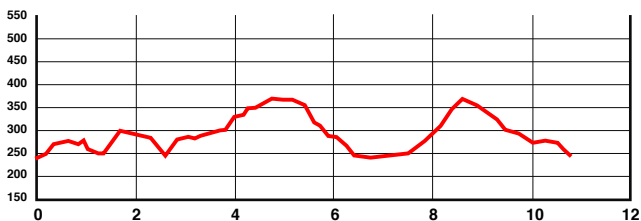

Start: Teufelstischturnhalle, Turnstraße 11

Weitere Läufe:

Jugendlauf 2 km / Start 11.45 Uhr

Bambini-Lauf 400 m / Start 12.15 Uhr

Veranstalter:

TV Hinterweidenthal 04 e.V.

Unterkünfte und weitere Informationen zur Region unter:
www.urlaubsregion-hauenstein.de

Info zu Anmeldung, Ausschreibung und Preise:

www.tv-hinterweidenthal.de