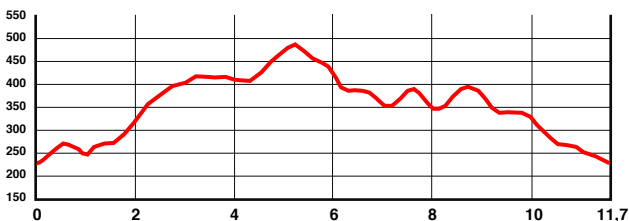

Unterkünfte und weitere Informationen zur Region unter:
www.urlaubsregion-hauenstein.de

Info zu Anmeldung, Ausschreibung und Preise:

www.tv-hinterweidenthal.de

**Samstag,
28.05.
DAHN**

1. Eyberglauf

Das neue Laufevent in Dahn mit anschließender Livemusik am Sportpark Dahn. Schöne Strecke mit hohem Trailanteil, tollen Aussichten und steilen Anstiegen bis hoch zum Eybergturm.

Start/Ziel - Sportpark Dahn

Läufe:

11,7 km Eyberg-Lauf	Start: 15:00 Uhr	390 hm
5,7 km Eyberg Minitrail	Start: 14:00 Uhr	140 hm
2,0 km Jugendlauf	Start: 13:00 Uhr	
500 m Bambinilauf	Start: 13:30 Uhr	

Veranstalter: