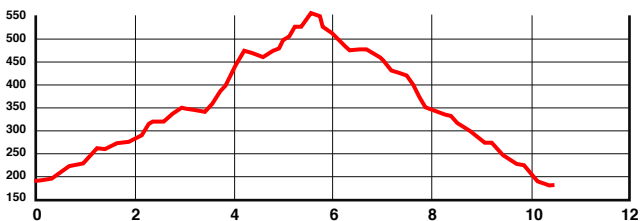

23.10. BIRKWEILER Hohenberg Trail

Durch die Weinberge zum Wald mit hohem Anteil an Singletrails. Der 15. HBT geht mit dem Hauptlauf 11 km und der ersten Runde des Halbmarathon in die Cup Wertung des Wasgau Cup. Der Lauf führt auch dieses Jahr wieder vom Sportplatz aus durch ein buntes Rebenmeer über den Zollstock rauf zum Hohenbergturm im Flow, mit herrlichen Ausblicken auf Burg Trifels und in die Rheinebene.