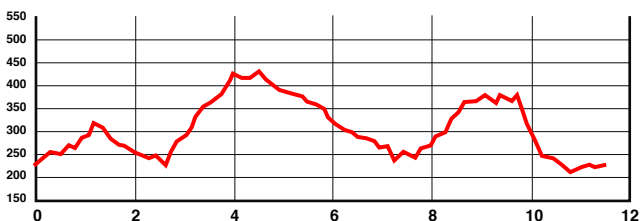

Start/Ziel Falkenburghalle Wilgartswiesen

Weitere Läufe:

Jugendlauf 2 km, Start 13.30 Uhr

Bambinilauf 500 m, Start 14.00 Uhr

Deichenwand-Trail 11,3 km, Start 15.00 Uhr

Deichenwand-Minitrail 5 km/120 Hm, Start 15.00 Uhr

Veranstalter:

Aktiv Team und TSV Wilgartswiesen

Unterkünfte und weitere Informationen zur Region unter:
www.urlaubsregion-hauenstein.de

Info zu Anmeldung, Ausschreibung und Preise:

www.deichenwand-trail.de

Heiko Funck

• Lüftung • Sanitär • Solar • Regenwassernutzung
• Kundendienst • Planungsbüro • Öl-Gasheizung